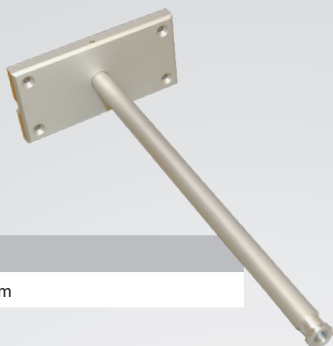

Tillbehör

Takpendel

E nr	Utförande
73 504 68	Takpendel 800mm