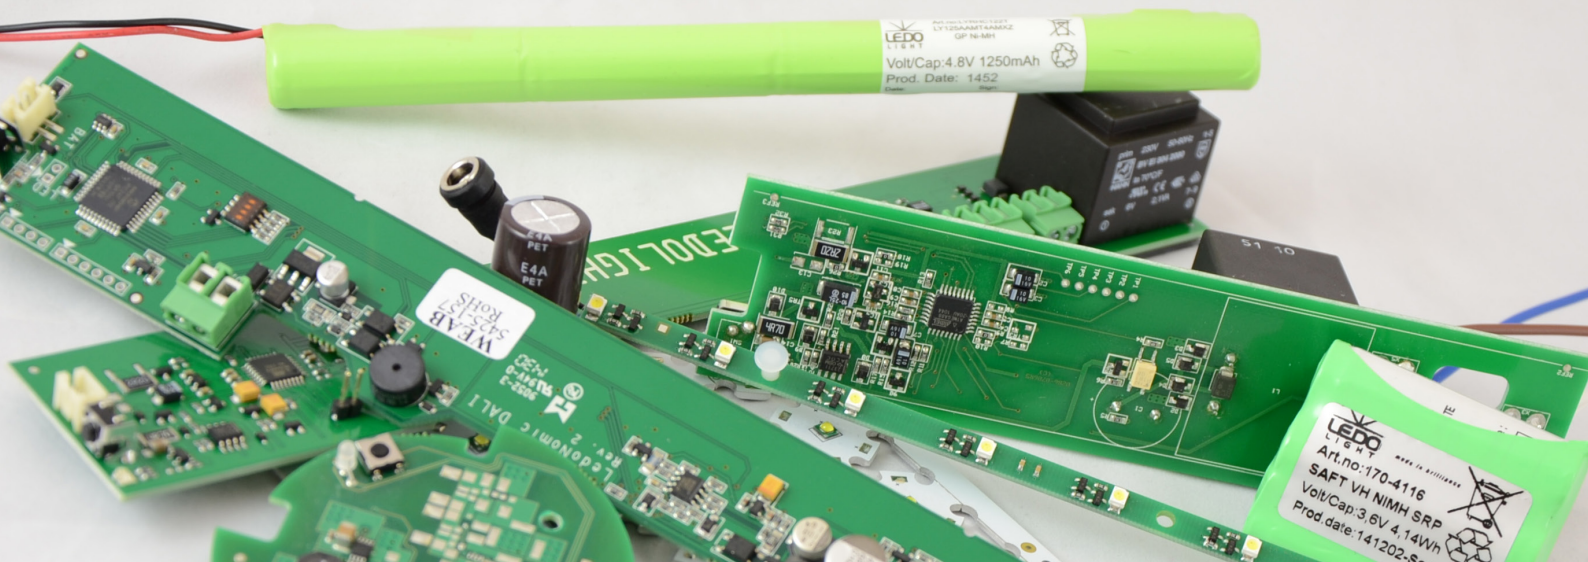

Sabotage-/Bollskydd

E nr	Utförande	Passar till
73 504 75	Sabotage-/Bollskydd 20m	LedoNomic & LedoSafe
73 504 76	Sabotage-/Bollskydd 25m	LedoNomic & LedoSafe
73 504 77	Sabotage-/Bollskydd 35m	LedoNomic & LedoSafe