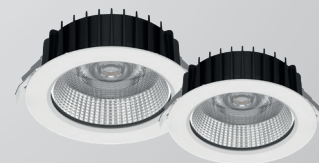

WLD-R IP65

Namn	Styrning	Enr	Effekt	Lm	Färg	Tilt	Spridningsvinkel	Håltagning	Färgtemp	Dimbar	Brandklassad	Drivdon ingår	IP-klass
WLD-R8 IP65	DALI	7475664	8W	800lm	●	-	36°	90-100mm	3000	-	-	Ja	IP65
WLD-R15 IP65	DALI	7475665	15W	1500lm	●	-	36°	125-140mm	3000	-	-	Ja	IP65