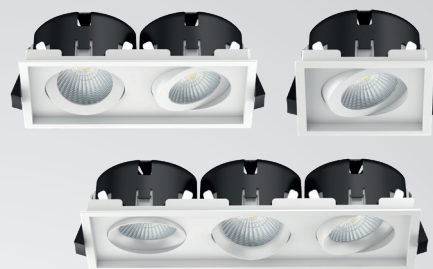

WLD R84

Namn	Styrning	Enr	Effekt	Lm	Färg	Tilt	Spridningsvinkel	Håltagning	Färgtemp	Dimbar	Brandklassad	Drivdon ingår	IP-klass
WLD R84	ON/OFF	7451613	8W	550lm	●	-	36°	82-90mm	2700K	Ja	-	Ja	IP54
WLD R84	ON/OFF	7451638	8W	550lm	●	Ja	36°	82-90mm	2700K	Ja	-	Ja	IP54
WLD R84	ON/OFF	7451619	8W	550lm	●	-	36°	82-90mm	2700K	Ja	-	Ja	IP54
WLD R84	ON/OFF	7451644	8W	550lm	●	Ja	36°	82-90mm	2700K	Ja	-	Ja	IP54
WLD R84	ON/OFF	7451614	8W	440lm	●	-	36°	82-90mm	2000-3000K	Ja	-	Ja	IP54
WLD R84	ON/OFF	7451639	8W	440lm	●	Ja	36°	82-90mm	2000-3000K	Ja	-	Ja	IP54
WLD R84	ON/OFF	7451620	8W	440lm	●	-	36°	82-90mm	2000-3000K	Ja	-	Ja	IP54
WLD R84	ON/OFF	7451645	8W	440lm	●	Ja	36°	82-90mm	2000-3000K	Ja	-	Ja	IP54
WLD R84	ON/OFF	7451612	8W	600lm	●	-	36°	82-90mm	3000K	Ja	-	Ja	IP54
WLD R84	ON/OFF	7451637	8W	600lm	●	Ja	36°	82-90mm	3000K	Ja	-	Ja	IP54
WLD R84	ON/OFF	7451618	8W	600lm	●	-	36°	82-90mm	3000K	Ja	-	Ja	IP54
WLD R84	ON/OFF	7451643	8W	600lm	●	Ja	36°	82-90mm	3000K	Ja	-	Ja	IP54
WLD R84	ON/OFF	7451616	8W	550lm	●	-	60°	82-90mm	2700K	Ja	-	Ja	IP54
WLD R84	ON/OFF	7451641	8W	550lm	●	Ja	60°	82-90mm	2700K	Ja	-	Ja	IP54
WLD R84	ON/OFF	7451622	8W	550lm	●	-	60°	82-90mm	2700K	Ja	-	Ja	IP54
WLD R84	ON/OFF	7451647	8W	550lm	●	Ja	60°	82-90mm	2700K	Ja	-	Ja	IP54
WLD R84	ON/OFF	7451617	8W	440lm	●	-	60°	82-90mm	2000-3000K	Ja	-	Ja	IP54
WLD R84	ON/OFF	7451642	8W	440lm	●	Ja	60°	82-90mm	2000-3000K	Ja	-	Ja	IP54
WLD R84	ON/OFF	7451623	8W	440lm	●	-	60°	82-90mm	2000-3000K	Ja	-	Ja	IP54
WLD R84	ON/OFF	7451648	8W	440lm	●	Ja	60°	82-90mm	2000-3000K	Ja	-	Ja	IP54
WLD R84	ON/OFF	7451615	8W	600lm	●	-	60°	82-90mm	3000K	Ja	-	Ja	IP54
WLD R84	ON/OFF	7451640	8W	600lm	●	Ja	60°	82-90mm	3000K	Ja	-	Ja	IP54
WLD R84	ON/OFF	7451621	8W	600lm	●	-	60°	82-90mm	3000K	Ja	-	Ja	IP54
WLD R84	ON/OFF	7451646	8W	600lm	●	Ja	60°	82-90mm	3000K	Ja	-	Ja	IP54
WLD R84	DALI	7451625	8W	550lm	●	-	36°	82-90mm	2700K	Ja	-	Ja	IP54
WLD R84	DALI	7451650	8W	550lm	●	Ja	36°	82-90mm	2700K	Ja	-	Ja	IP54
WLD R84	DALI	7451632	8W	550lm	●	-	36°	82-90mm	2700K	Ja	-	Ja	IP54
WLD R84	DALI	7451656	8W	550lm	●	Ja	36°	82-90mm	2700K	Ja	-	Ja	IP54
WLD R84	DALI	7451626	8W	440lm	●	-	36°	82-90mm	2000-3000K	Ja	-	Ja	IP54
WLD R84	DALI	7451651	8W	440lm	●	Ja	36°	82-90mm	2000-3000K	Ja	-	Ja	IP54
WLD R84	DALI	7451633	8W	440lm	●	-	36°	82-90mm	2000-3000K	Ja	-	Ja	IP54
WLD R84	DALI	7451657	8W	440lm	●	Ja	36°	82-90mm	2000-3000K	Ja	-	Ja	IP54
WLD R84	DALI	7451624	8W	600lm	●	-	36°	82-90mm	3000K	Ja	-	Ja	IP54
WLD R84	DALI	7451649	8W	600lm	●	Ja	36°	82-90mm	3000K	Ja	-	Ja	IP54
WLD R84	DALI	7451631	8W	600lm	●	-	36°	82-90mm	3000K	Ja	-	Ja	IP54
WLD R84	DALI	7451655	8W	600lm	●	Ja	36°	82-90mm	3000K	Ja	-	Ja	IP54
WLD R84	DALI	7451628	8W	550lm	●	-	60°	82-90mm	2700K	Ja	-	Ja	IP54
WLD R84	DALI	7451653	8W	550lm	●	Ja	60°	82-90mm	2700K	Ja	-	Ja	IP54
WLD R84	DALI	7451635	8W	550lm	●	-	60°	82-90mm	2700K	Ja	-	Ja	IP54
WLD R84	DALI	7451659	8W	550lm	●	Ja	60°	82-90mm	2700K	Ja	-	Ja	IP54
WLD R84	DALI	7451629	8W	440lm	●	-	60°	82-90mm	2000-3000K	Ja	-	Ja	IP54
WLD R84	DALI	7451654	8W	440lm	●	Ja	60°	82-90mm	2000-3000K	Ja	-	Ja	IP54
WLD R84	DALI	7451636	8W	440lm	●	-	60°	82-90mm	2000-3000K	Ja	-	Ja	IP54
WLD R84	DALI	7451660	8W	440lm	●	Ja	60°	82-90mm	2000-3000K	Ja	-	Ja	IP54
WLD R84	DALI	7451627	8W	600lm	●	-	60°	82-90mm	3000K	Ja	-	Ja	IP54
WLD R84	DALI	7451652	8W	600lm	●	Ja	60°	82-90mm	3000K	Ja	-	Ja	IP54
WLD R84	DALI	7451634	8W	600lm	●	-	60°	82-90mm	3000K	Ja	-	Ja	IP54
WLD R84	DALI	7451658	8W	600	●	Ja	60°	82-90mm	3000K	Ja	-	Ja	IP54