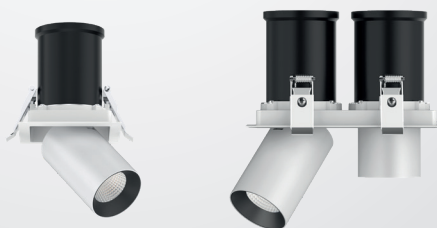

WLD-T

Namn	Styrning	Enr	Effekt	Lm	Färg	Tilt	Spridningsvinkel	Håltagning	Färgtemp	Dimbar	Brandklassad	Drivdon ingår	IP-klass
WLD-T I	ON/OFF	7475387	10W	750lm	●	-	36°	89x89mm	3000K	Ja	-	Ja	IP20
WLD-T I	ON/OFF	7475388	10W	750lm	●	-	36°	89x89mm	3000K	Ja	-	Ja	IP20
WLD-T II	ON/OFF	7475393	20W	1500lm	●	-	36°	89x169mm	3000K	Ja	-	Ja	IP20
WLD-T II	ON/OFF	7475398	20W	1500lm	●	-	36°	89x169mm	3000K	Ja	-	Ja	IP20
WLD-T I	DALI	7475167	10W	750lm	●	-	36°	89x89mm	3000K	Ja	-	Ja	IP20
WLD-T I	DALI	7475169	10W	750lm	●	-	36°	89x89mm	3000K	Ja	-	Ja	IP20
WLD-T II	DALI	7475171	20W	1500lm	●	-	36°	89x169mm	3000K	Ja	-	Ja	IP20
WLD-T II	DALI	7475172	20W	1500lm	●	-	36°	89x169mm	3000K	Ja	-	Ja	IP20