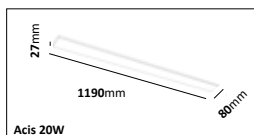

Bänkkarmaturer

Acis

Bänkkarmatur i strängsprutad aluminium med opalt bländskydd. Dubbla kabelingångar i centrum av armaturens baksida. Armaturen monteras med medföljande skruv upptill. På ovansidan av armaturen finns också dubbelhäftande tejp för att underlätta monteringen. Vippströmställare på baksidan som enkelt flyttas till gavlarna om armaturen skall installeras dikt vägg. Dimbar på primärsidan.

E-nr	Längd	Effekt	Färgtemp	Armaturlumen
75 078 07	390mm	8W	3000K	663lm
75 065 77	590mm	10W	3000K	926lm
75 095 87	590mm	10W	4000K	926lm
75 065 78	1190mm	20W	3000K	1818lm
75 095 88	1190mm	20W	4000K	1818lm
Fullspektrum CRI >97				
75 078 08	390mm	8W	3000K	444lm
75 069 04	590mm	10W	3000K	695lm
75 069 05	1190mm	20W	3000K	1365lm

Acis uttag

Bänkkarmatur med dubbla uttag och dimbar med fram- bakkantdimmer. Tillverkad i extruderad aluminium med opalt bländskydd. Armaturen har dubbla kabelingångar i centrum av armaturen på undersidan och bägge långsidorna. Vippströmställare på framsidan för styrning av belysningens. Armaturen fästs med medföljande skruv direkt mot tak eller vägg alternativt vinklat i 45° för att placeras i hörn under överskåp. Uttagen fungerar oavsett om armaturen är tänd eller inte. Lämplig för bänkbelysning i kök, tvättstugor etc

E-nr	Längd	Effekt	Färgtemp	Armaturlumen
75 088 95	550mm	10W	3000K	926lm
75 088 96	1100mm	20W	3000K	1818lm