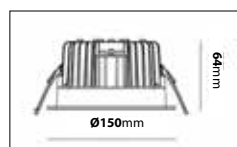

WLD-R

Infälld downlight i lackerad aluminium. LED-chipet är placerat högt upp i armaturen för att motverka bländning. Ljuset sprids med en blank reflektor och har en spridningsvinkel på 60°. Levereras med ett separat DALI-drivdon med push dim som är anslutet via snabbkontakt. Passar som allmänbelysning i offentliga miljöer.

WLD R8

E-nr	Utförande	Effekt	Spridn.vinkel	Armaturlumen	Färgtemp	Håltagning
74 509 58	R8	8W	60°	960lm	3000K	90-100mm
74 748 86	R8	8W	60°	960lm	4000K	90-100mm

WLD R15

E-nr	Utförande	Effekt	Spridn.vinkel	Armaturlumen	Färgtemp	Håltagning
74 756 62	R15	15W	60°	1650lm	3000K	Ø125-140mm
74 756 63	R15	15W	60°	1650lm	4000K	Ø125-140mm

WLD R20

E-nr	Utförande	Effekt	Spridn.vinkel	Armaturlumen	Färgtemp	Håltagning
74 509 59	R20	20W	60°	2200lm	3000K	160-170mm
74 748 87	R20	20W	60°	2200lm	4000K	160-170mm

WLD R30

E-nr	Utförande	Effekt	Spridn.vinkel	Armaturlumen	Färgtemp	Håltagning
74 509 60	R30	30W	60°	3300lm	3000K	200-210mm
74 748 88	R30	30W	60°	3300lm	4000K	200-210mm

WLD-R IP65

Infälld downlight i lackerad aluminium. LED-chipet är placerat högt upp i armaturen för att motverka bländning. Ljuset sprids med en blank reflektor och har en spridningsvinkel på 36°. Levereras med ett separat DALI-drivdon med push-dim som är anslutet via snabbkontakt. Passar som allmänbelysning inom- och utomhus.

E-nr	Effekt	Spridn.vinkel	Håltagning	Armaturlumen	Färgtemp
74 756 64	8W	36°	Ø90-95mm	800lm	3000K
74 756 65	15W	36°	Ø125-140mm	1500lm	3000K