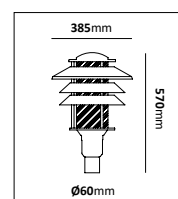

Stolparmatur

E-nr	Socket	Utförande	Material
77 591 14	E27	Svart	Pulverlackerad metall
77 591 15	E27	Galv	Varmgalvaniserad
77 591 16	E27	Koppar	Mörkoxiderad koppar