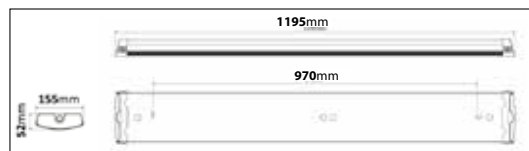

WLF IP44 II Flex ActiveAhead

Industriarmatur tillverkad i stål med en kupa i mikroprismatisk polykarbonat med löstagbar opalfilm. Kupan är lätt att ta loss och går att låsa. Bestyckad med en ställbar LED-enhet där val av färgtemperatur och effekt väljs med DIP-switch, samt ActiveAhead-sensor. Helvars ActiveAhead är en intelligent, skalbar och självlärande lösning för trådlös ljusstyrning. Sjävlärande funktioner ger ett komplett system redan vid installation. Med ActiveAhead mobilapplikation kan alla armaturparametrar finjusteras utifrån valfritt önskemål. En smart och enkel lösning för automatisk trådlös ljusstyrning. Passar i flera miljöer så som kök, korridorer m.m.

E-nr	Utförande	Längd	Effekt	Färgtemp	Armaturlumen
72 178 85	ActiveAhead sensor	600mm	11/13/16/20W	3000/4000K	1760-3200lm
72 178 86	ActiveAhead sensor	1200mm	23/29/35/40W	3000/4000K	3680-6400lm
72 178 87	ActiveAhead sensor	1500mm	26/33/40/47W	3000/4000K	4160-7520lm