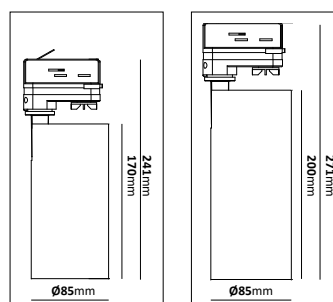

Tracklight WLT-AC

LED-tracklight AC för 3-fasskena i vitlackerad aluminium. Ljuset sprids med en blank reflektor med en ljusspridning på 36°. Passar som accentbelysning.

E-nr	Effekt	Färgtemp	Armaturlumen
74 020 11	20W	3000K	1560lm
74 020 12	30W	3000K	2550lm