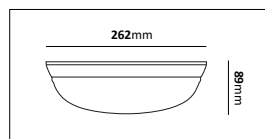

Athena Multi

Tunn plafond som endast bygger ut endast ut 22mm/25mm Levereras med dimbart drivdon med frambakkantsdimmer samt ställbar färgtemperatur. För installation dikt tak, alternativt infällt tack vare den smarta bygel. Bygel har justerbara clips i sidled där man kan anpassa diametern för montering i befintliga hål. Vid montering dikt tag kan clippen avlägsnas helt. Lämplig för korridor, kök, allmänutrymmen eller liknande.

E-nr	Utförande	Effekt	Armaturlumen	Färgtemp	Håltagning
75 081 17	Ø235mm	12W	1080lm	2700K, 3000K, 4000K	Ø65-200mm
75 081 18	Ø300mm	18W	1620lm	2700K, 3000K, 4000K	Ø120-260mm

Origo

Tak- och väggplafond med sensor, on/off eller batteribackup. Tillverkade i polykarbonat med opal kupa. Sensorarmaturerna kan ställas in efter behov med hjälp av en DIP-switch på drivdonet. Sensorn kan bland annat slå på och av beroende på närvaro och belysningsstyrka i rummet. Det går även att ställa in så att den dimrar ner under en viss tid innan den släcker ner helt efter att ingen aktivitet har uppfattats av sensorn. Finns även med ActiveAhead-modul.

Origo

E-nr	Utförande	Effekt	Färgtemp	Armaturlumen
75 010 57	Sensor	16W	3000K	1137lm
75 018 42	On/off	16W	3000K	1137lm
75 012 54	Batteribackup	16W	3000K	1137lm
75 010 58	Sensor	25W	3000K	1924lm
75 018 43	On/off	25W	3000K	1924lm
75 012 55	Batteribackup	25W	3000K	1924lm

Origo ActiveAhead

ActiveAhead är en intelligent, skalbar och självlärande lösning för trådlös ljusstyrning. Sjävlärande funktioner ger ett komplett system redan vid installation.

E-nr	Utförande	Effekt	Färgtemp	Armaturlumen
75 086 55	Origo ActiveAhead	16W	3000K	1137lm
75 086 56	Origo ActiveAhead	25W	3000K	1924lm