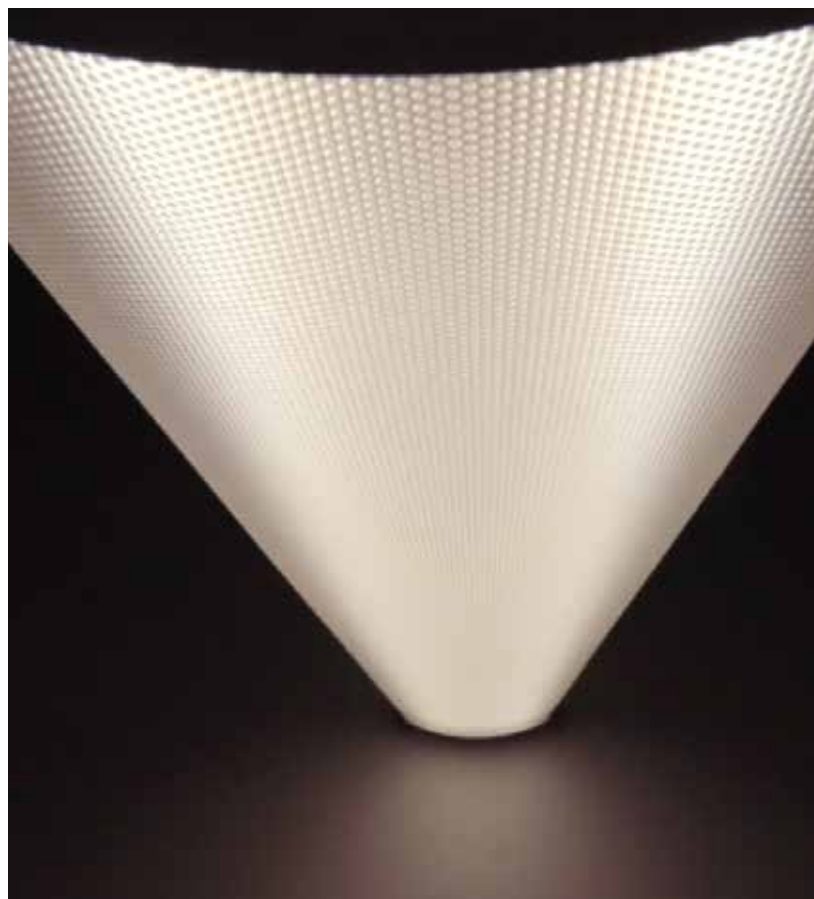

WLF IP44 ActiveAhead

Industriarmatur tillverkad i stål med en kupa i mikroprismatisk polykarbonat. Bestyckad med LED och ActiveAhead-sensor.

Helvars ActiveAhead är en intelligent, skalbar och självlärande lösning för trådlös ljusstyrning. Sjävlärande funktioner ger ett komplett system redan vid installation. Med ActiveAhead mobilapplikation kan alla armaturparametrar finjusteras utifrån valfritt önskemål. En smart och enkel lösning för automatisk trådlös ljusstyrning. Armaturen är anpassad för inom- och utomhusbruk. Finns med HF-sensor med dagsljusprioritering, som on/off eller med LED med fullspektrum. Kommer i två olika storlekar för att passa i flera miljöer så som kök, korridorer m.m.