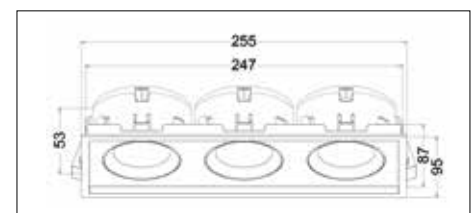

WLD Reko III

E-nr	Utförande	Färg	Spridn.vinkel	Effekt	Färgtemp	Armaturlumen
74 749 55	On/off	Vit	36°	3x8W	2700K	3x730lm
74 749 56	On/off	Vit	36°	3x8W	3000K	3x730lm
74 749 57	On/off	Svart	36°	3x8W	2700K	3x730lm
74 749 58	On/off	Svart	36°	3x8W	3000K	3x730lm
74 751 44	DALI	Vit	36°	3x8W	2700K	3x730lm
74 751 45	DALI	Vit	36°	3x8W	3000K	3x730lm
74 751 47	DALI	Svart	36°	3x8W	2700K	3x730lm
74 751 49	DALI	Svart	36°	3x8W	3000K	3x730lm