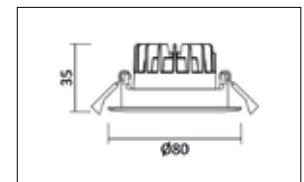

WLD R74 fast