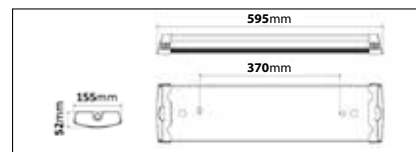

WLF IP44 II Flex

Industriarmatur tillverkad i stål med en kupa i mikroprismatisk polykarbonat med löstagbar opalfilm. Kupan är lätt att ta loss och går att låsa. Bestyckad med en ställbar LED-enhet där val av färgtemperatur (och effekt på Flex) väljs med DIP-switch. Montage dikt tak. WLF IP44 II 600mm levereras med koppingsplint 5x2,5mm² i mitten av armaturen. WLF IP44 II 1200mm och 1500mm levereras med 3st kopplingsplintar. 1st i mitten och en i vardera ände av armaturen. Passar i flera miljöer så som kök, korridorer m.m.

E-nr	Utförande	Längd	Effekt	Färgtemp	Armaturlumen
72 168 01	On/Off Flex	600mm	11/13/16/20W	3000/4000K	1760-3200lm
72 168 02	On/Off Flex	1200mm	23/29/35/40W	3000/4000K	3680-6400lm
72 168 03	On/Off Flex	1500mm	26/33/40/47W	3000/4000K	4160-7520lm
72 182 44	Sensor Flex	600mm	11/13/16/20W	3000/4000K	1760-3200lm
72 182 45	Sensor Flex	1200mm	23/29/35/40W	3000/4000K	3680-6400lm
72 182 46	Sensor Flex	1500mm	26/33/40/47W	3000/4000K	4160-7520lm
72 168 04	DALI+Push	600mm	20W	3000/4000K	3200lm
72 168 05	DALI+Push	1200mm	40W	3000/4000K	6400lm
72 168 06	DALI+Push	1500mm	47W		7520lm