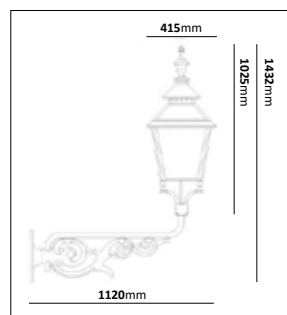

Jönköping

Design: Studio Westal

I en rekonstruktion av stadens historiska gaslyktor utvecklade vi den mycket vackra och klassiska armaturfamiljen med just namnet Jönköping. Ståttligt armaturhus i oxiderad och handarbetad koppar. Stilfulla detaljer i koppararbetet samt spira i gjuten dekorerad aluminium. Klart fönsterglas även i takkonstruktionen ger maximalt ljusutsläpp som kan belysa t.ex. fasader och trädkronor. Armaturen har en öppningsbar sidolucka för enkelt byte av ljuskälla. Kombinerar till fördel med den ståttliga Jönköpingsstolpen i kraftig ornamenterad gjutjärn - tillsammans en praktpjäs att beundra i generationer. Jönköpingsarmaturer återfinns idag i stadsmiljöer, kulturmiljöer, slott, gårdar och kyrkogårdar.

E-nr	Typ	Utförande	Material
77 018 44	Vägglykta gjutjärn	Koppar/Klar	Mörkoxiderad koppar
77 476 78	Stolplykta	Koppar/Klar	Mörkoxiderad koppar