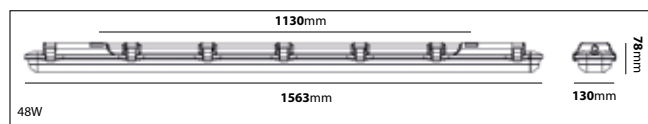

Arkas I

Robust D-märkt industriarmatur tillverkad i polykarbonat. Levereras med 2st kopplingsplintar förmonterade på vardera sida. För 3-fas överkoppling. Enkel att öppna, installera och underhålla. Lämpliga för belysning i mer utsatta miljöer såsom, garage och dammiga, fuktiga utrymmen. Montage: Dikt tak alt vajerupphängning (vajer ingår ej.)

E-nr	Utförande	Effekt	Färgtemp	Armaturlumen	Spridning	Vikt
72 125 46	On/Off	48W	4000K	5099lm	80°	3,1kg
72 125 47	DALI	36W	4000K	3648lm	80°	2,5kg
72 125 48	DALI	48W	4000K	5099lm	80°	3,1kg

Arkas II

Robust D-märkt armatur tillverkad i polykarbonat (brandklassad enligt UL94-V2). On/off varianten är bestyckad ställbar LED-enhet i 3-, 4- eller 5000K samt ställbar effekt i 4 lägen på drivdonet. Kan monteras dikt tak eller vägg. För installation på vajer finns linfäste som tillbehör. Armaturen har 5-poliga plintar i vardera änden. DALI varianten har en separat 2-polig plint för dali och 5-polig för kraft. Anpassad för inom- och utomhusbruk. Lämplig för belysning i mer utsatta miljöer såsom garage och dammiga, fuktiga utrymmen.

Finns även med nödljus på sid 96

E-nr	Utförande	Längd	Effekt	Färgtemp	Armaturlumen
72 158 01	On/Off Flex	600mm	12,14,17,20W	3-,4-, 5000K	110lm/W
72 158 02	On/Off Flex	1200mm	25,30,35,40W	3-,4-, 5000K	110lm/W
72 158 03	On/Off Flex	1500mm	35,40,50,60W	3-,4-, 5000K	110lm/W
72 184 98	Sensor Flex	1200mm	25,30,35,40W	3-,4-, 5000K	110lm/W
72 184 99	Sensor Flex	1500mm	35,40,50,60W	3-,4-, 5000K	110lm/W
72 158 04	DALI+push	600mm	20W	4000K	110lm/W
72 158 05	DALI+push	1200mm	35W	4000K	110lm/W
72 158 06	DALI+push	1500mm	50W	4000K	110lm/W

Arkas II Active Ahead