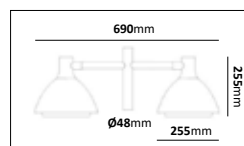

Stolpararmatur mini dubbel

E-nr	Typ	Utförande	Effekt	Färgtemp	Armaturlumen
77 484 42	Mini	Svart	2x10W	3000K	2x625lm
77 484 43	Mini	Alugrå	2x10W	3000K	2x625lm
77 484 44	Mini	Antracit	2x10W	3000K	2x625lm
77 484 45	Mini	Vit	2x10W	3000K	2x625lm