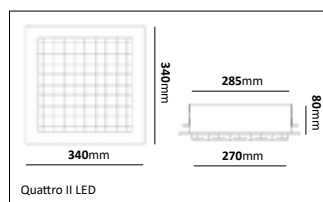

Quattro II E27

Quattro II LED