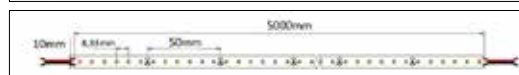

LED Strip WLS IP20 5m rulle

E-nr	Effekt	Armaturlumen	Färgtemp	CRI	Längd
75 066 50	6,7W/m	300lm/m	2700K	>90	5m rulle
75 066 51	6,7W/m	300lm/m	3000K	>90	5m rulle
75 066 52	6,7W/m	300lm/m	4000K	>90	5m rulle
75 066 53	9,6W/m	600lm/m	2700K	>90	5m rulle
75 066 54	9,6W/m	600lm/m	3000K	>90	5m rulle
75 066 55	9,6W/m	600lm/m	4000K	>90	5m rulle
75 066 56	19,2W/m	1200lm/m	2700K	>90	5m rulle
75 066 57	19,2W/m	1200lm/m	3000K	>90	5m rulle
75 066 58	19,2W/m	1200lm/m	4000K	>90	5m rulle
75 066 62	28,8W/m	3000lm/m	2700K	>90	5m rulle
75 066 63	28,8W/m	3000lm/m	3000K	>90	5m rulle
75 066 64	28,8W/m	3000lm/m	4000K	>90	5m rulle
75 066 65	24,9W/m	1870lm/m	1800-6500K	>80	5m rulle