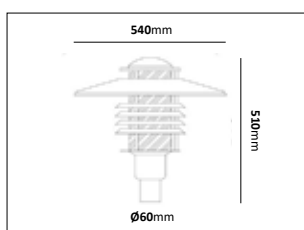

Kedjelykta

E-nr	Utförande	Material	Kedjelängd
77 018 86	Koppar	Mörkoxiderad koppar	1,5m

Stolparmatur enkel

E-nr	Utförande	Material
77 591 17	Galv	Varmgalvaniserad
77 591 18	Råkoppar	Obehandlad koppar
77 591 19	Koppar	Mörkoxiderad koppar