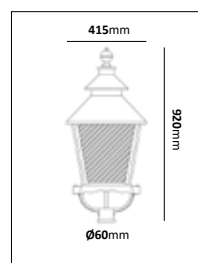

Slottsgård liten

E-nr	Socket	Utförande	Effekt	Färgtemp	Komponentlumen
77 471 42	LED	Koppar/Svart, Klar katedral	18W	3000K	2000lm
77 591 08	E27	Koppar/Svart, Klar katedral			

Slottsgård stor

E-nr	Socket	Utförande	Effekt	Färgtemp	Komponentlumen
77 471 45	LED	Koppar/Svart, Klar katedral	24,7W	3000K	3000lm
77 471 43	E27	Koppar/Svart, Klar katedral			