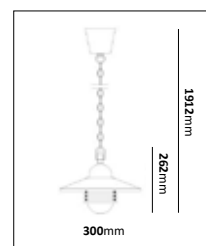

Kedjelykta

E-nr	Typ	Utförande	Material
77 018 85	Kedjelykta	Koppar/Klar Längd på kedja: 1,5m	Mörkoxiderad koppar

Fotlykta

E-nr	Typ	Utförande	Material
77 476 66	Fotlykta	Vit/Klar	Pulverlackerad metall
77 476 65	Fotlykta	Svart/Blästrad	Pulverlackerad metall
77 476 64	Fotlykta	Koppar/Klar	Mörkoxiderad koppar
77 486 94	Fotlykta	Galv/Klar	Varmgalvaniserad