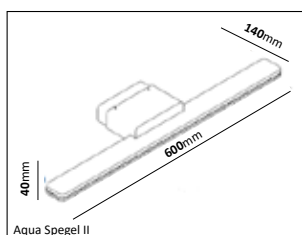

Aqua Spegel II

E-nr	Utförande	Effekt	Färgtemp	Armaturlumen
75 007 60	Vit	16W	3000K	1620lm
75 079 90	Svart	16W	3000K	1620lm