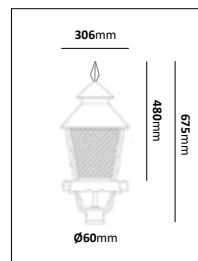

Slottsgård liten

E-nr	Socket	Utförande	Effekt	Färgtemp	Komponentlumen
77 471 42	LED	Koppar/Svart, Klar katedral	18W	3000K	2000lm
77 591 08	E27	Koppar/Svart, Klar katedral			

Slottsgård stor

E-nr	Socket	Utförande	Effekt	Färgtemp	Komponentlumen
77 471 45	LED	Koppar/Svart, Klar katedral	24,7W	3000K	3000lm
77 471 43	E27	Koppar/Svart, Klar katedral			