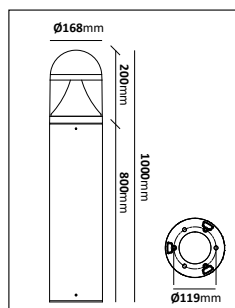

Luna

Luna är en pollare med en symmetrisk ljusbild i 360°. Stomme i aluminium och en vit reflektor med en kupa i polykarbonat. Kapslad snabbkopplingsplint för enkel installation. Monteras i marken med medföljande fotplatta. Tillbehör finns för markjärn eller montage i betongfundament 108/700.

E-nr	Utförande	Effekt	Färgtemp	Armaturlumen
77 480 77	Svart	15W	3000K	1199lm
77 480 78	Alugrå	15W	3000K	1199lm