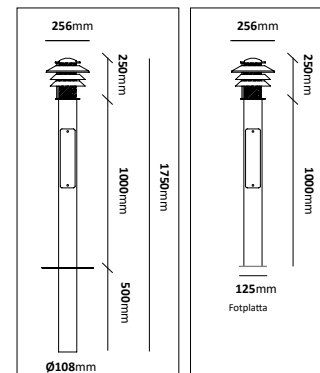

Pollare

E-nr	Socket	Utförande	Material	Effekt	Färgtemp	Armaturlumen
77 470 25	LED	Svart	Pulverlackerad stål	10W	3000K	227lm
77 470 26	LED	Galv	Varmgalvaniserad	10W	3000K	227lm
77 470 26	LED	Koppar	Mörkoxiderad koppar	10W	3000K	227lm
77 472 00	E27	Svart	Pulverlackerad stål			
77 472 01	E27	Galv	Varmgalvaniserad			
77 472 02	E27	Koppar	Mörkoxiderad koppar			
77 471 78	E27	Svart, med fotplatta	Pulverlackerad stål			
77 471 79	E27	Galv, med fotplatta	Varmgalvaniserad			
77 471 80	E27	Koppar/Svart, med fotplatta	Mörkoxiderad koppar