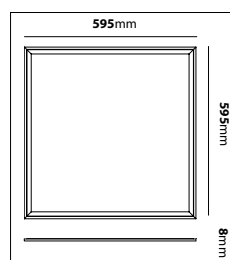

LED-Strips

LED Strip WLS COB

24Vdc LED strip WLS COB är försedd med COB teknik vilket gör att ljuset blir mycket jämnt och risken med mörka områden elimineras. Längden går att anpassa med klippintervall ner till 6,3cm. Klistras direkt på underlaget eller i aluminiumprofil med 3M tejp som finns på baksidan. Lämplig för belysning i kök, badrum, tvättstugor, trappor, ned pendlat i profil etc.