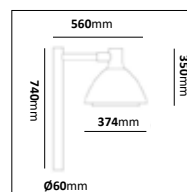

Stolpararmatur enkel

E-nr	Utförande	Effekt	Färgtemp	Armaturlumen
77 471 61	Antracit	18W	3000K	1702lm
77 471 62	Svart	18W	3000K	1702lm
77 471 63	Alugrå	18W	3000K	1702lm