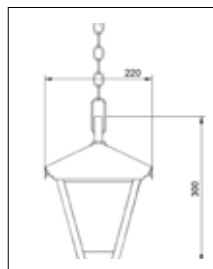

Kedjelykta

E-nr	Typ	Utförande	Material
77 033 96	Kedjelykta	Koppar/Klart katedralglas Längd kedja: 1,5m	Mörkoxiderad koppar

Fotlykta

E-nr	Typ	Utförande	Material
77 485 98	Fotlykta	Svart/Klart fönsterglas	Pulverlackerad metall
77 476 75	Fotlykta	Svart/Klart katedralglas	Pulverlackerad metall
77 476 74	Fotlykta	Svart/Gult katedralglas	Pulverlackerad metall
77 485 99	Fotlykta	Koppar/Klart fönsterglas	Mörkoxiderad koppar
77 476 73	Fotlykta	Koppar/Klart katedralglas	Mörkoxiderad koppar
77 476 72	Fotlykta	Koppar/Gult katedralglas	Mörkoxiderad koppar