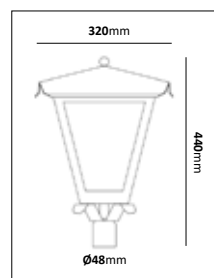

Stolplykta

E-nr	Typ	Utförande	Material
77 486 00	Stolplykta Ø48mm	Svart/Klart fönsterglas	Pulverlackerad metall
77 476 48	Stolplykta Ø48mm	Svart/Klart katedralglas	Pulverlackerad metall
77 486 02	Stolplykta Ø48mm	Svart/Gult katedralglas	Pulverlackerad metall
77 486 01	Stolplykta Ø48mm	Koppar/Klart fönsterglas	Mörkoxiderad koppar
77 476 52	Stolplykta Ø48mm	Koppar/Klart katedralglas	Mörkoxiderad koppar
77 486 03	Stolplykta Ø48mm	Koppar/Gult katedralglas	Mörkoxiderad koppar
77 496 99	Stolplykta Ø60mm	Svart/Klart fönsterglas	Pulverlackerad metall
77 497 14	Stolplykta Ø60mm	Svart/Klart katedralglas	Pulverlackerad metall
77 497 15	Stolplykta Ø60mm	Svart/Gult katedralglas	Pulverlackerad metall
77 497 16	Stolplykta Ø60mm	Koppar/Klart fönsterglas	Mörkoxiderad koppar
77 497 17	Stolplykta Ø60mm	Koppar/Klart katedralglas	Mörkoxiderad koppar
77 497 18	Stolplykta Ø60mm	Koppar/Gult katedralglas	Pulverlackerad metall