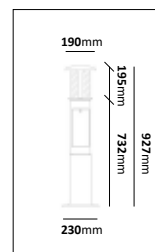

Max I & II

Design: Per Johansson

Pollare med rotationssymmetrisk ljusbild, tillverkad i mycket kraftigt gjutjärn och med frostad akrylcylinder. Armaturhuset är bestyckad med en utbyttbar LED-enhet, alt. E27 sockel. Pollaren har kopplingslucka och en rund fotplatta med tre bulthål.

Max I

E-nr	Socket	Utförande	Material	Effekt	Färgtemp	Armaturlumen
77 472 34	LED	Rost	Rostad gjutjärn	10W	3000K	261lm
77 472 33	LED	Svart	Lackerad gjutjärn	10W	3000K	261lm
77 471 87	E27	Rost	Rostad gjutjärn			
77 471 86	E27	Svart	Lackerad gjutjärn			

Max II

E-nr	Socket	Utförande	Material	Effekt	Färgtemp	Armaturlumen
77 472 36	LED	Rost	Rostad gjutjärn	10W	3000K	227lm
77 472 35	LED	Svart	Lackerad gjutjärn	10W	3000K	227lm
77 471 89	E27	Rost	Rostad gjutjärn			
77 471 88	E27	Svart	Lackerad gjutjärn			

Markspot Lumina

Färg på armatur ☐

Kraftig armatur i pulverlackerad aluminium med en frontring i rostfritt stål och härdat glas, bestyckad med LED-enhet. Monteringsfixtur i plast. Levereras komplett med monteringsfixtur. Integrerat drivdon. inklusive 0,5m kabel 3G1mm². Lämplig för belysning av trädgård, träd, fasad etc.

E-nr	Benämning	Effekt	Färgtemp	Armaturlumen
77 660 37	Rostfritt/svart 22°	12W	3000K	935lm
77 660 38	Rostfritt/svart 22°	18W	3000K	1530lm
77 660 84	Rostfritt/svart 22°	25W	3000K	1889lm