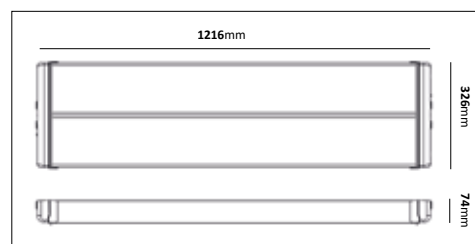

Sporty smalstrålande

E-nr	Utförande	Effekt	Färgtemp	Armaturlumen	Spridn.vinkel	Vikt
72 168 54	On/Off	75W	3000K	10000lm	27°	9,9kg
72 168 55	On/Off	75W	4000K	10000lm	27°	9,9kg
72 168 58	On/Off	150W	3000K	20000lm	27°	9,9kg
72 168 59	On/Off	150W	4000K	20000lm	27°	9,9kg
72 168 56	DALI	75W	3000K	10000lm	27°	9,9kg
72 168 57	DALI	75W	4000K	10000lm	27°	9,9kg
72 168 60	DALI	150W	3000K	20000lm	27°	9,9kg
72 168 61	DALI	150W	4000K	20000lm	27°	9,9kg