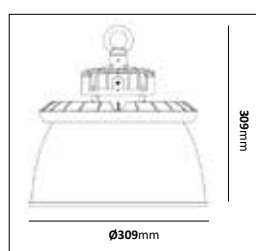

High Bay med PC-reflektor

D-märkt industriarmatur med stomme tillverkad i svart formgjuten aluminium och reflektor i polykarbonat. Bestyckad med LED-enhet. Flexibelt montage med ögla eller bygel som går att ställa i sju olika lägen. Armaturen är anpassad för inom- och utomhusbruk. Lämpliga för belysning av tunga industrilokaler, lagerlokaler etc. Levereras med förmonterad kabel på 1,5m för enklare installation och vidarekoppling.

E-nr	Utförande	Effekt	Färgtemp	Armaturlumen	Vikt
72 136 66	On/Off, ögla	100W	4000K	15036lm	5kg
72 136 70	On/Off, ögla	200W	4000K	30902lm	6kg
72 136 67	DALI, ögla	100W	4000K	15036lm	5kg
72 136 71	DALI, ögla	200W	4000K	30902lm	6kg
72 136 68	On/Off, bygel	100W	4000K	15036lm	5,45kg
72 136 72	On/Off, bygel	200W	4000K	30902lm	6,45kg
72 136 69	DALI, bygel	100W	4000K	15036lm	5,45kg
72 136 73	DALI, bygel	200W	4000K	30902lm	6,45kg