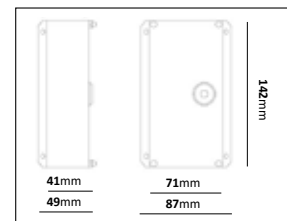

Hörnfäste 9004