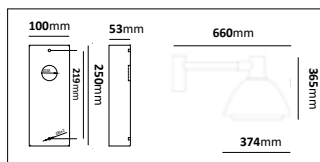

Ark Medi

Design: Andreas Sture & Torbjörn Eliasson

Armatyr med avbländat nedljus och utbyttbar LED-enhet. Kromaterad och pulverlackerad stomme, bländskydd i PET-G med en ljusbild som lyser ned. Bakstycket har två in- och utgångar med kabelavlastning och snabbkopplingsplint 3x2x2,5 mm². Utrustad med tryckutjämningsventil för att motverka kondens i armaturen. Passar för bruk både i privat och offentlig miljö.

*Armatyren går att specialbeställas i valfri kulör.

Väggarmatur

E-nr	Utförande	Effekt	Färgtemp	Armaturlumen
77 056 73	Antracit	18W	3000K	1702lm
77 056 74	Svart	18W	3000K	1702lm
77 056 75	Alugrå	18W	3000K	1702lm