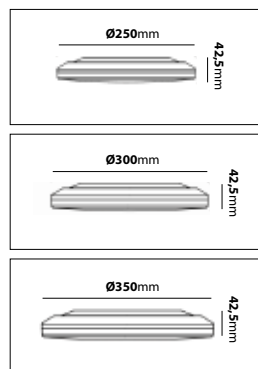

Athena II Dim Nödljus

E nr	Utförande	Effekt	Färgtemp
73 475 55	Athena Dim	12W	3000K
73 475 56	Athena Dim	12W	4000K
73 475 57	Athena Dim	18W	3000K
73 475 58	Athena Dim	18W	4000K
73 475 59	Athena Dim	25W	3000K
73 475 60	Athena Dim	25W	4000K