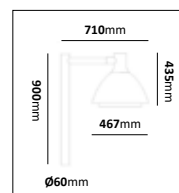

Stolpararmatur förberedd för D4i

E-nr	Utförande	Effekt	Färgtemp	Armaturlumen
77 494 86	Alugrå	24,7W	3000K	2000lm
77 494 92	Antracit	24,7W	3000K	2000lm
77 492 59	Svart	24,7W	3000K	2000lm