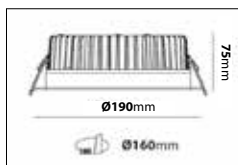

WLD R20

E-nr	Utförande	Effekt	Spridn.vinkel	Armaturlumen	Färgtemp	Håltagning
74 509 59	R20	20W	60°	2200lm	3000K	160-170mm
74 748 87	R20	20W	60°	2200lm	4000K	160-170mm