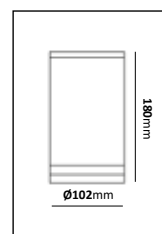

Takarmatur

E-nr	Utförande
77 026 52	Svart/Klar
77 026 57	Alugrå/Klar