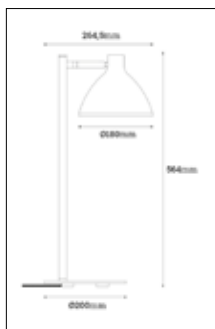

Bordsarmatur

E-nr	Färg	Socket	Fot
75 089 09	Vit	GU10	Pulverlackerad
75 089 10	Alugrå	GU10	Pulverlackerad
75 089 11	Svart	GU10	Pulverlackerad
75 089 12	Sand	GU10	Pulverlackerad
75 089 13	Lindblom	GU10	Pulverlackerad
75 089 14	Midnatt	GU10	Pulverlackerad
75 089 15	Vit	GU10	Marmor
75 089 16	Alugrå	GU10	Marmor
75 089 17	Svart	GU10	Marmor
75 089 18	Sand	GU10	Marmor
75 089 19	Lindblom	GU10	Marmor
75 089 20	Midnatt	GU10	Marmor