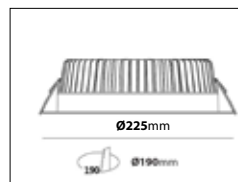

WLD R30

E-nr	Utförande	Effekt	Spridn.vinkel	Armaturlumen	Färgtemp	Håltagning
74 509 60	R30	30W	60°	3300lm	3000K	200-210mm
74 748 88	R30	30W	60°	3300lm	4000K	200-210mm