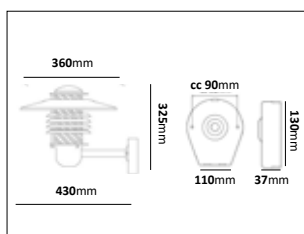

Arnäs

Design: Per Johansson

Arnäs är en finslipad armaturklassiker från Westal i mycket hög kvalitet. Lyktan tillverkas i råkoppar, oxiderad koppar alternativt kraftig varmgalvaniserad stålplåt. Samtliga material borgar för en mycket tålig armatur med extremt lång livslängd. Ljuskällan skyddas och avskärmas i en klar alternativt blåstrad (tillbehör) akrylcylinder samt avbländas med fyra tätt positionerade bländskyddsringar som ger mycket behaglig ljuskomfort.

*Armaturen går att specialbeställas i valfri kulör.

Väggarmatur

E-nr	Utförande	Material
77 056 50	Galv	Varmgalvaniserad
77 056 52	Råkoppar	Obehandlad koppar
77 056 51	Koppar	Mörkoxiderad koppar

Fotlykta

E-nr	Utförande	Material
77 476 67	Galv	Varmgalvaniserad
77 476 69	Råkoppar	Obehandlad koppar
77 476 68	Koppar	Mörkoxiderad koppar

Kedjelykta

E-nr	Utförande	Material	Kedjelängd
77 018 86	Koppar	Mörkoxiderad koppar	1,5m

Stolparmatur enkel

E-nr	Utförande	Material
77 591 17	Galv	Varmgalvaniserad
77 591 18	Råkoppar	Obehandlad koppar
77 591 19	Koppar	Mörkoxiderad koppar