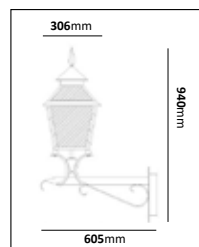

Eriksberg

Design: Holger Johansson

Eriksberg är en genuin och klassisk hantverksprodukt som tillverkas av Westal enligt traditionella metoder. Armaturens underdel i antiksvart smide och överdelen i kraftigt oxiderad koppar som har en lucka för enkelt lampbyte. Vackert hamrat katedralglas även i takkonstruktionen ger ett mycket stilfullt ljusspel. Eriksberg vägg kan beställas med väggkonsol i gjuten ornamenterad aluminium, eller svartlackerat smidesjärn. I familjen återfinns också fotlykta och stolparmatur. Eriksbergfamiljen lämpar sig utmärkt på herrgårdar, kyrkogårdar, stad, park, gårds- och kulturmiljöer.

Väggarmatur

E-nr	Typ	Utförande	Material
77 052 38	Väggarmatur smidesarm	Koppar/Klart fönsterglas	Mörkoxiderad koppar
77 018 51	Väggarmatur smidesarm	Koppar/Katedralglas	Mörkoxiderad koppar
77 052 37	Väggarmatur gjuten arm	Koppar/Klart fönsterglas	Mörkoxiderad koppar
77 018 42	Väggarmatur gjuten arm	Koppar/Katedralglas	Mörkoxiderad koppar