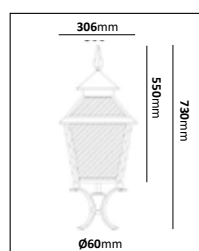

Eriksberg

Design: Holger Johansson

Eriksberg är en genuin och klassisk hantverksprodukt som tillverkas av Westal enligt traditionella metoder. Armaturens underdel i antiksvart smide och överdelen i kraftigt oxiderad koppar som har en lucka för enkelt lampbyte. Vackert hamrat katedralglas även i takkonstruktionen ger ett mycket stilfullt ljusspel. Eriksberg vägg kan beställas med väggkonsol i gjuten ornamenterad aluminium, eller svartlackerat smidesjärn. I familjen återfinns också fotlykta och stolparmatur. Eriksbergfamiljen lämpar sig utmärkt på herrgårdar, kyrkogårdar, stad, park, gårds- och kulturmiljöer.

Väggarmatur

E-nr	Typ	Utförande	Material
77 052 38	Väggarmatur smidesarm	Koppar/Klart fönsterglas	Mörkoxiderad koppar
77 018 51	Väggarmatur smidesarm	Koppar/Katedralglas	Mörkoxiderad koppar
77 052 37	Väggarmatur gjuten arm	Koppar/Klart fönsterglas	Mörkoxiderad koppar
77 018 42	Väggarmatur gjuten arm	Koppar/Katedralglas	Mörkoxiderad koppar