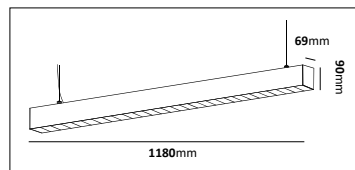

Lova Lamell

Pendlad LED-armatur av vitlackerad aluminium/PC med ned- och uppljus. Ljuset sprids genom bländskydd av lameller och akryl. På gaveln sitter en återfjädrande tryckknapp som man kan styra ljusflödet med. Armaturen monteras med snabbjusterande vajerlås som även är skjutbara i sidled för flexibelt upphängningsavstånd. Levereras med 2,5m vit halogenfri anslutningskabel 3G 1.0mm² exkl. stickpropp. Går att koppla samman armaturer med medföljande bygel. Passar över arbetsplatser, både i privat och offentlig miljö.

E-nr	Effekt ned/upp	Färgtemp	Armaturlumen
70 153 29	20W/20W	3000K	2627lm