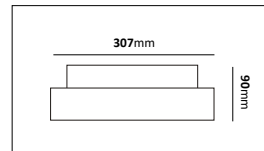

Eros

En enklare tak- och väggplafond bestyckad med LED-enhet. Tillverkad i polykarbonat med opalt bländskydd. Levereras med snabbkopplingsplint och dubbla knockouts för utanpåliggande kabel och vidarekoppling.

E-nr	Benämning	Effekt	Färgtemp	Armaturlumen	Utförande
75 022 56	Eros	12W	3000K	1076lm	On/off
75 041 03	Eros	12W	3000K	1076lm	Sensor

Triton

Tak- och väggplafond med on/off eller sensor. Tillverkade i polykarbonat med opal kupa. Sensorarmaturerna kan ställas in efter behov med hjälp av en DIP-switch på drivdonet. Sensorn kan bland annat slå på och av beroende på närvaro och belysningsstyrka i rummet. Det går även att ställa in så att den dimrar ner under en viss tid innan den släcker ner helt efter att ingen aktivitet har uppfattats av sensorn.

E-nr	Utförande	Socket	Effekt	Färgtemp	Armaturlumen
75 018 44	On/off	LED	16W	3000K	1011lm
75 018 45	On/off	LED	25W	3000K	1972lm
75 010 55	Sensor	LED	16W	3000K	1011lm
75 010 56	Sensor	LED	25W	3000K	1972lm
75 010 54	On/off	E27			

Täckplatta plafonder

Täckplatta i pulverlackerad stål avsedd att monteras över befintliga hål för att få en snygg täckning av taket vid uppdatering till nya armaturer.

E-nr	Utförande	Storlek
79 104 58	Vit	Ø450mm