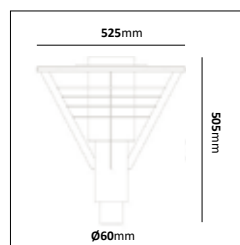

Stolpararmatur

E-nr	Utförande	Material	Effekt	Färgtemp	Armaturlumen
77 472 51	Galv	Varmgalvaniserad	24,7W	3000K	1852lm
77 473 29	Svart	Pulverlackerad metall	24,7W	3000K	1852lm