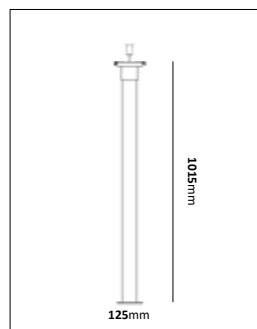

Pollare med fotplatta

E-nr	Utförande	Material	Anpassad för glob:
77 476 58	Svart $\varnothing 48$ mm	Pulverlackerad metall	200, 250 & 300 mm
77 479 95	Galv $\varnothing 48$ mm	Varmgalvaniserad	200, 250 & 300 mm