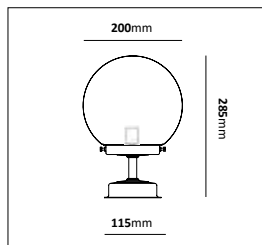

Fotlykta

E-nr	Utförande	Material	Anpassad för glob:
77 476 82	Vit	Pulverlackerad metall	200, 250 & 300 mm
77 476 79	Svart	Pulverlackerad metall	200, 250 & 300 mm
77 476 76	Koppar	Mörkoxiderad koppar	200, 250 & 300 mm