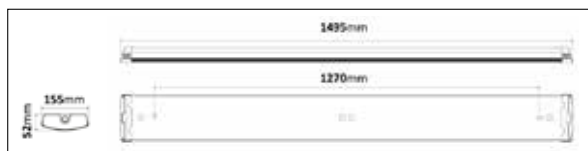

WLF IP44 II Flex ActiveAhead

Industriarmatur tillverkad i stål med en kupa i mikroprismatisk polykarbonat med löstagbar opalfilm. Kupan är lätt att ta loss och går att låsa. Bestyckad med en ställbar LED-enhet där val av färgtemperatur och effekt väljs med DIP-switch, samt ActiveAhead-sensor. Helvars ActiveAhead är en intelligent, skalbar och självlärande lösning för trådlös ljusstyrning. Sjävlärande funktioner ger ett komplett system redan vid installation. Med ActiveAhead mobilapplikation kan alla armaturparametrar finjusteras utifrån valfritt önskemål. En smart och enkel lösning för automatisk trådlös ljusstyrning. Passar i flera miljöer så som kök, korridorer m.m.

E-nr	Utförande	Längd	Effekt	Färgtemp	Armaturlumen
72 178 85	ActiveAhead sensor	600mm	11/13/16/20W	3000/4000K	1760-3200lm
72 178 86	ActiveAhead sensor	1200mm	23/29/35/40W	3000/4000K	3680-6400lm
72 178 87	ActiveAhead sensor	1500mm	26/33/40/47W	3000/4000K	4160-7520lm