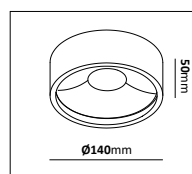

E-nr	Utförande	Effekt	Färgtemp	Armaturlumen	Spridning
77 016 98	Vit	8W	3000K	813lm	70°
77 016 99	Alugrå	8W	3000K	813lm	70°
77 017 00	Svart	8W	3000K	813lm	70°

Max I & II

Design: Per Johansson

Pollare med rotationssymmetrisk ljusbild, tillverkad i mycket kraftigt gjutjärn och med frostad akrylcylinder. Armaturhuset är bestyckad med en utbyttbar LED-enhet, alt. E27 sockel. Pollaren har kopplingslucka och en rund fotplatta med tre bulthål.