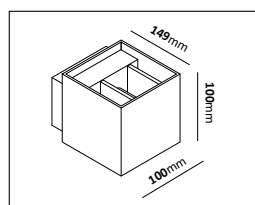

Illusion

Illusion är en serie väggarmaturer och pollare med anodiserad och pulverlackerad stomme i aluminium, bestyckade med ett LED-multichip. Snabbkopplingsplint och integrerat drivdon. För utomhusbruk, men passar även för inomhusbruk. Lämpar sig både i privat och offentlig miljö.

Väggarmatur

E-nr	Utförande	Färg	Effekt	Färgtemp	Armaturlumen
77 009 87	Plan I	Vit	5,4W	3000K	540lm
77 009 88	Plan I	Alugrå	5,4W	3000K	540lm
77 009 89	Plan I	Svart	5,4W	3000K	540lm
77 052 33	Plan II	Svart	2x3W	3000K	570lm
77 052 34	Plan II	Vit	2x3W	3000K	570lm
77 009 90	Reko	Vit	5,4W	3000K	540lm
77 009 91	Reko	Alugrå	5,4W	3000K	540lm
77 009 92	Reko	Svart	5,4W	3000K	540lm
77 012 17	Box	Vit	2x3W	3000K	600lm
77 012 19	Box	Alugrå	2x3W	3000K	600lm
77 012 18	Box	Svart	2x3W	3000K	600lm