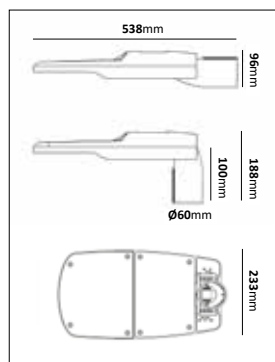

Ark II GC +

E-nr	Typ	Utförande	Effekt	Färgtemp	Armaturlumen
77 491 98	Medi II GC+	Alugrå	2x25,4W	4000K	2x3440lm
77 491 99	Medi II GC+	Antracit	2x25,4W	4000K	2x3440lm
77 492 00	Medi II GC+	Svart	2x25,4W	4000K	2x3440lm
77 492 01	Maxi II GC+	Alugrå	2x25,4W	4000K	2x3440lm
77 492 02	Maxi II GC+	Antracit	2x25,4W	4000K	2x3440lm
77 492 03	Maxi II GC+	Svart	2x25,4W	4000K	2x3440lm

Vpex

Stolpararmatur i modern design med ställbart vinkelfäste. Tillverkad i pressgjuten aluminium. Kompletterad med 8m gummikabel, 3Gx1,5mm². Anpassade för gång- och cykelvägar med längre stolpavstånd.

E-nr	Utförande	Effekt	Färgtemp	Armaturlumen
77 483 08	Antracit	28W	4000K	3011lm
77 483 09	Antracit	55W	4000K	5915lm

Sunpex Vindhybrid

Stolpararmatur i pulverlackerad aluminium som drivs med hjälp av batterier som laddas av solpanel och/eller vindgenerator. Levereras inkl. batteri. Armaturen tänds upp vid mörker med ett grundljus på 30%. När mikrovågssensorn reagerar på rörelse ökar ljusnivån till 100%. Full laddning varar ca 12h. On/off strömbrytare finns på underkant av armaturen. Sensorn har en räckvidd på runt 8m. Lämplig för platser som saknar fast el eller där det är svårt och kostsamt att dra fram, exempelvis busshållplats på landsbygden eller vandringsleder.

E-nr	Utförande	Effekt	Färgtemp	Armaturlumen
77 491 84	Stolpararmatur Sunpex Vindhybrid	30W	4000K	4524lm
77 491 86	Batteri - reservdel