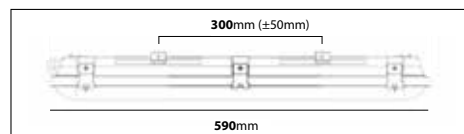

Arkas II Flex med nödljus

Robust D-märkt industriarmatur tillverkad i polykarbonat. Enkel att öppna, installera och underhålla. LED-enheten har ställbar effekt i 4 lägen på drivdonet och ställbar färgtemperatur i 3- 4- eller 5000K. Sitter även en separat nödljusmodul i armaturen med automatiskt självtest samt statusindikation via grön/röd diod. Vid spänningsbortfall lyser armaturen i 3h via batteri. Batteriet kan enkelt bytas via snabbkontakt vid underhåll och finns som reservdel. Lämplig i mer utsatta miljöer, som garage och dammiga, fuktiga utrymmen.

E nr	Utförande	Effekt	Färgtemp
73 475 72	600 mm	12/15/17/20W	3000/4000/5000K
73 475 73	1200 mm	25/30/35/40W	3000/4000/5000K
73 475 74	1500 mm	35/40/50/60W	3000/4000/5000K