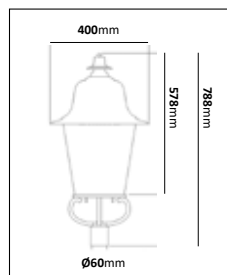

Rosendal

Design: Holger Johansson

Rosendal är en mycket ståtlig och imponerande armatur som sedan mitten av 60-talet tillverkas under hantverksmässiga former hos oss på Westal. Det cylinderformiga glaset med små luftbubblor återger ett vackert sken från ljuskällan då det bryter ljuset. Armaturtaket tillverkas i trycksvarvad koppar som med åren får en vacker mörk patina. Tillverkas i svartlackerad samt dekorerad smide och armaturbasen i rostskyddsbehandlad och solid aluminium.

E-nr	Typ	Utförande	Material
77 018 52	Vägglykta	Koppar	Mörkoxiderad koppar
77 476 55	Fotlykta	Koppar	Mörkoxiderad koppar
77 476 77	Stolplykta	Koppar	Mörkoxiderad koppar