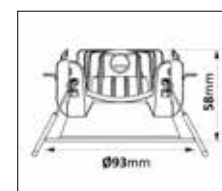

E-nr	Utförande	Färg	Spridn.vinkel	Effekt	Färgtemp	Armaturlumen
74 751 18	On/Off	Vit	40°	8W	2700K	650lm
74 751 19	On/Off	Svart	40°	8W	2700K	650lm
74 751 01	On/Off	Vit	40°	8W	3000K	650lm
74 751 02	On/Off	Svart	40°	8W	3000K	650lm
74 751 57	DALI / Pushdim	Vit	40°	8W	2700K	650lm
74 751 59	DALI / Pushdim	Svart	40°	8W	2700K	650lm
74 751 61	DALI / Pushdim	Vit	40°	8W	3000K	650lm
74 751 63	DALI / Pushdim	Svart	40°	8W	3000K	650lm