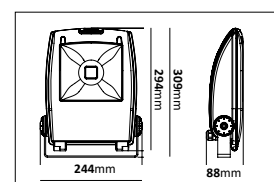

Asymmetrisk

E-nr	Utförande	Effekt	Spridningsvinkel	Färgtemp	Armaturlumen	Vikt
77 628 76	On/Off	30W	120x90°	4500K	2820lm	2,42kg
77 628 77	On/Off	50W	120x90°	4500K	4280lm	4,05kg
77 628 78	On/Off	100W	120x90°	4500K	8120lm	6,43kg