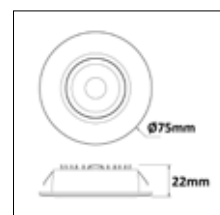

WLD M64

M64 är en tunn downlight för installationer där höjden är avgörande. Armaturen är tillverkad i vit- eller svartlackerad aluminium. M64 finns både som 3-pack komplett med driver och utbyggnadsram eller styckvis utan driver och ram.

E-nr	Utförande	Färg	Spridn.vinkel	Effekt	Färgtemp	Armaturlumen
74 750 99	1 st	Vit	40°	4W	3000K	300lm
74 751 00	1 st	Svart	40°	4W	3000K	300lm
74 751 15	3-pack	Vit	40°	3x4W	3000K	3x300lm
74 751 16	3-pack	Svart	40°	3x4W	3000K	3x300lm
74 751 03	Utbyggnadsram Vit					
74 751 17	Utbyggnadsram Svart