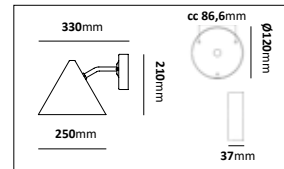

Tratt

Design: Holger Johansson

Tratt är svensktillverkad armaturserie i vägg och pendlat med rundstrålande ljusbild. Armaturen är utrustad med E27-sockel. Väggararmaturen har ett bakstycke med två in- och utgångar samt snabbkopplingsplint. Pendelarmaturen levereras med 2m kabel. Armaturen är anpassad för utomhusbruk, men passar även för inomhusbruk i både privat och offentlig miljö.

*Armaturen går att specialbeställas i valfri kulör.

Väggararmatur

E-nr	Utförande	Material
77 056 22	Oxiderad Koppar	Mörkoxiderad koppar
77 023 01	Vit	Pulverlackerad metall
77 023 02	Mässing	Mässing
77 018 56	Råkoppar	Obehandlad koppar
77 051 45	Svart	Pulverlackerad metall
77 061 18	Galv	Stål