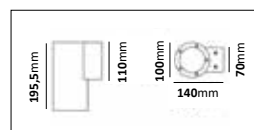

Magnum Cylinder I & II

E-nr	Utförande	Effekt	Färgtemp	Armaturlumen	Spridning
77 046 12	Cylinder I, Alugrå	18W	3000K	1920lm	11°
77 046 04	Cylinder I, Svart	18W	3000K	1920lm	11°
77 013 47	Cylinder I, Alugrå	18W	3000K	1920lm	24°
77 020 68	Cylinder I, Svart	18W	3000K	1920lm	24°
77 045 68	Cylinder I, Alugrå	18W	3000K	1920lm	36°
77 046 05	Cylinder I, Svart	18W	3000K	1920lm	36°
77 045 69	Cylinder II, Alugrå	2x18W	3000K	2x1920lm	11°
77 046 06	Cylinder II, Svart	2x18W	3000K	2x1920lm	11°
77 013 48	Cylinder II, Alugrå	2x18W	3000K	2x1920lm	24°
77 020 69	Cylinder II, Svart	2x18W	3000K	2x1920lm	24°
77 046 03	Cylinder II, Alugrå	2x18W	3000K	2x1920lm	36°
77 046 07	Cylinder II, Svart	2x18W	3000K	2x1920lm	36°