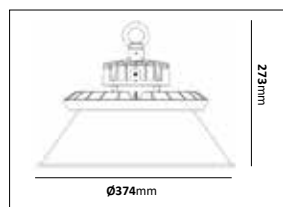

High Bay med reflektor

D-märkt industriarmatur med stomme tillverkad i svart formgjuten aluminium och reflektor i grå aluminium. Bestyckad med LED-enhet. Flexibelt montage med ögla eller bygel som går att ställa i sju olika lägen. Armaturen är anpassad för inom- och utomhusbruk. Lämpliga för belysning av tunga industrilokaler, lagerlokaler etc. Levereras med förmonterad kabel på 1,5m för enklare installation och vidarekoppling.

E-nr	Utförande	Effekt	Färgtemp	Armaturlumen	Vikt
72 124 98	On/Off, ögla	100W	4000K	15036lm	4,83kg
72 124 99	On/Off, ögla	200W	4000K	30902lm	5,83kg
72 125 32	DALI, ögla	100W	4000K	15036lm	4,83kg
72 125 33	DALI, ögla	200W	4000K	30902lm	5,83kg
72 125 34	On/Off, bygel	100W	4000K	15036lm	5,28kg
72 125 35	On/Off, bygel	200W	4000K	30902lm	6,28kg
72 125 36	DALI, bygel	100W	4000K	15036lm	5,28kg
72 125 37	DALI, bygel	200W	4000K	30902lm	6,28kg