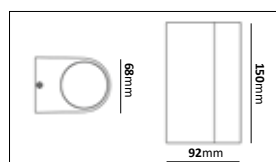

Väggarmatur

E-nr	Utförande	Färg
77 026 50	Lot I, GU10	Svart
77 026 55	Lot I, GU10	Alugrå
77 048 13	Lot I, GU10	Vit
77 026 51	Lot II, GU10	Svart
77 026 56	Lot II, GU10	Alugrå
77 048 14	Lot II, GU10	Vit