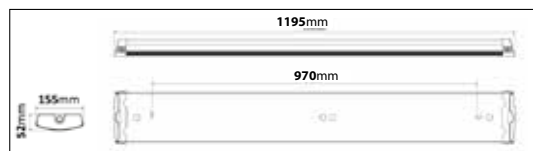

WLF IP44 II Flex

Industriarmatur tillverkad i stål med en kupa i mikroprismatisk polykarbonat med löstagbar opalfilm. Kupan är lätt att ta loss och går att låsa. Bestyckad med en ställbar LED-enhet där val av färgtemperatur (och effekt på Flex) väljs med DIP-switch. Montage dikt tak. WLF IP44 II 600mm levereras med koppingsplint 5x2,5mm² i mitten av armaturen. WLF IP44 II 1200mm och 1500mm levereras med 3st kopplingsplintar. 1st i mitten och en i vardera ände av armaturen. Passar i flera miljöer så som kök, korridorer m.m.

E-nr	Utförande	Längd	Effekt	Färgtemp	Armaturlumen
72 168 01	On/Off Flex	600mm	11/13/16/20W	3000/4000K	1760-3200lm
72 168 02	On/Off Flex	1200mm	23/29/35/40W	3000/4000K	3680-6400lm
72 168 03	On/Off Flex	1500mm	26/33/40/47W	3000/4000K	4160-7520lm
72 182 44	Sensor Flex	600mm	11/13/16/20W	3000/4000K	1760-3200lm
72 182 45	Sensor Flex	1200mm	23/29/35/40W	3000/4000K	3680-6400lm
72 182 46	Sensor Flex	1500mm	26/33/40/47W	3000/4000K	4160-7520lm
72 168 04	DALI+Push	600mm	20W	3000/4000K	3200lm
72 168 05	DALI+Push	1200mm	40W	3000/4000K	6400lm
72 168 06	DALI+Push	1500mm	47W		7520lm