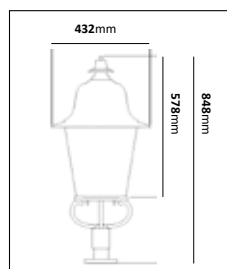

Rosendal

Design: Holger Johansson

Rosendal är en mycket ståtlig och imponerande armatur som sedan mitten av 60-talet tillverkas under hantverksmässiga former hos oss på Westal. Det cylinderformiga glaset med små luftbubblor återger ett vackert sken från ljuskällan då det bryter ljuset. Armaturtaket tillverkas i trycksvarvad koppar som med åren får en vacker mörk patina. Tillverkas i svartlackerad samt dekorerad smide och armaturbasen i rostskyddsbehandlad och solid aluminium.

E-nr	Typ	Utförande	Material
77 018 52	Vägglykta	Koppar	Mörkoxiderad koppar
77 476 55	Fotlykta	Koppar	Mörkoxiderad koppar
77 476 77	Stolplykta	Koppar	Mörkoxiderad koppar