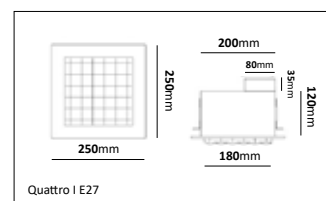

Quattro I E27

Quattro II

E-nr	Socket	Utförande	Material	Effekt	Färgtemp	Komponentlumen
77 023 09	LED	Vit	Pulverlackerad metall	12W	3000K	1100lm
77 023 10	LED	Koppar	Mörkoxiderad koppar	12W	3000K	1100lm
75 586 15	E27	Vit	Pulverlackerad metall			
75 586 16	E27	Koppar	Mörkoxiderad koppar