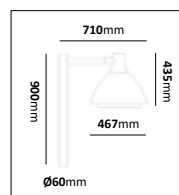

Stolpararmatur enkel

E-nr	Utförande	Effekt	Färgtemp	Armaturlumen
77 471 53	Antracit	24,7W	3000K	2000lm
77 471 54	Svart	24,7W	3000K	2000lm
77 471 55	Alugrå	24,7W	3000K	2000lm