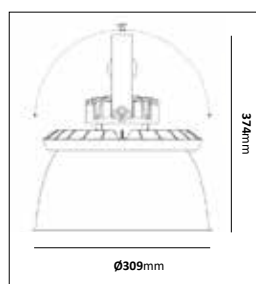

High Bay med PC-reflektor

D-märkt industriarmatur med stomme tillverkad i svart formgjuten aluminium och reflektor i polykarbonat. Bestyckad med LED-enhet. Flexibelt montage med ögla eller bygel som går att ställa i sju olika lägen. Armaturen är anpassad för inom- och utomhusbruk. Lämpliga för belysning av tunga industrilokaler, lagerlokaler etc. Levereras med förmonterad kabel på 1,5m för enklare installation och vidarekoppling.

E-nr	Utförande	Effekt	Färgtemp	Armaturlumen	Vikt
72 136 66	On/Off, ögla	100W	4000K	15036lm	5kg
72 136 70	On/Off, ögla	200W	4000K	30902lm	6kg
72 136 67	DALI, ögla	100W	4000K	15036lm	5kg
72 136 71	DALI, ögla	200W	4000K	30902lm	6kg
72 136 68	On/Off, bygel	100W	4000K	15036lm	5,45kg
72 136 72	On/Off, bygel	200W	4000K	30902lm	6,45kg
72 136 69	DALI, bygel	100W	4000K	15036lm	5,45kg
72 136 73	DALI, bygel	200W	4000K	30902lm	6,45kg