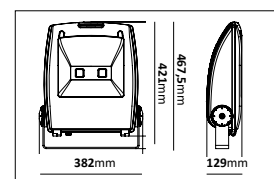

Asymmetrisk

E-nr	Utförande	Effekt	Spridningsvinkel	Färgtemp	Armaturlumen	Vikt
77 628 76	On/Off	30W	120x90°	4500K	2820lm	2,42kg
77 628 77	On/Off	50W	120x90°	4500K	4280lm	4,05kg
77 628 78	On/Off	100W	120x90°	4500K	8120lm	6,43kg