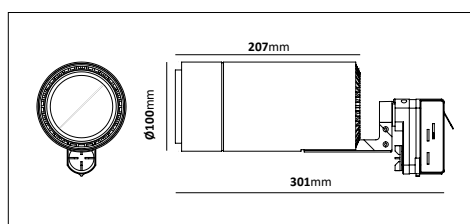

Tracklight WLT-F

LED-tracklight för 3-fasskena i vitlackerad aluminium. Ljuset sprids med en blank reflektor med en ställbar ljusspridning 10-60°. Passar som accentbelysning.

E-nr	Effekt	Färgtemp	Armaturlumen
74 017 56	35W	3000K	2040-3020lm