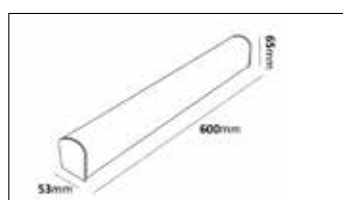

Spektra spegel

Spegelarmatur med uttag för 2000W i modern design som passar i alla typer av badrum. Tillverkad i polykarbonat och bestyckad med LED. Bakstycket har in- och utgångar för installationskabel, överkopplingsbar. Finns med och utan uttag. Uttaget fungerar endast när armaturen är påslagen. Lämplig för badrum, omklädningsrum etc.

E-nr	Benämning	Längd	Effekt	Färgtemp	Armaturlumen
75 065 91	Med uttag	492mm	8W	3000K	640lm
75 071 91	Utan uttag	600mm	15W	3000K	1200lm