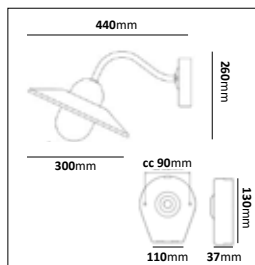

Stall

Design: Westal Studio

Stall är en klassisk och tidlös serie som passar in i de flesta miljöer. Tillverkas i kraftigt material som noga rostskyddsbehandlas före lackering för att motstå vårt tuffa nordiska klimat. Armaturen är försedd med stallglas, klart eller blåstrat, samt med E27-sockel som möjliggör val av ljuskälla

*Armaturen går att specialbeställas i valfri kulör.

Väggarmatur

E-nr	Utförande	Material
77 215 15	Vit/Klar	Pulverlackerad metall
77 215 16	Svart/Klar	Pulverlackerad metall
77 215 19	Svart/Blästrad	Pulverlackerad metall
77 215 17	Galv/Klar	Varmgalvaniserad
77 215 18	Koppar/Klar	Mörkoxiderad koppar