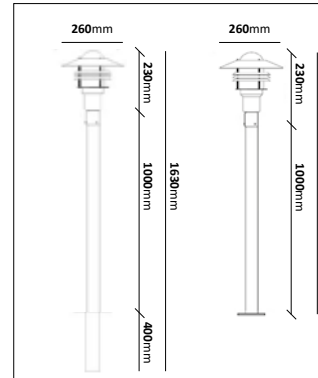

Pollare

E-nr	Typ	Utförande	Material
77 590 70	Pollare	Vit/Klar	Pulverlackerad metall
77 481 80	Pollare	Svart/Klar	Pulverlackerad metall
77 590 77	Pollare	Svart/Blästrad	Pulverlackerad metall
77 590 72	Pollare	Koppar/Klar	Mörkoxiderad koppar
77 491 89	Pollare m. fotplatta	Vit/Klar	Pulverlackerad metall
77 491 90	Pollare m. fotplatta	Koppar/Klar	Mörkoxiderad koppar
77 491 91	Pollare m. fotplatta	Svart/Blästrad	Pulverlackerad metall
77 491 92	Pollare m. fotplatta	Svart/Klar	Pulverlackerad metall