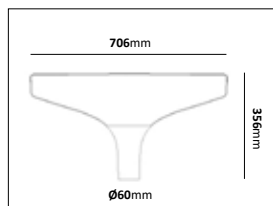

Pole Top

Design: Andreas Sture & Torbjörn Eliasson

Stolparmatur i modern stil med rotationssymmetrisk avbländad och reflekterad indirekt ljusbild. Kromaterad och pulverlackerad stomme, kupan är tillverkad i klar UV-beständig PET-G. Bestyckad med en utbyttbar LED-enhet. Med kabelavlastning och snabbkopplingsplint 3x2x2,5 mm².

*Armaturen går att specialbeställas i valfri kulör.

E-nr	Utförande	Effekt	Färgtemp	Armaturlumen
77 474 49	Svart/Klar	24,7W	3000K	1883lm
77 474 50	Alugrå/Klar	24,7W	3000K	1883lm