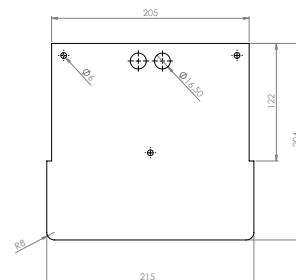

Husnummerskyltar

E-nr	Färg	Benämning	Material
77 033 75	Svart	Nr. skylt Jubilar I	Aluminium
77 033 76	Alugrå	Nr. skylt Jubilar I	Aluminium
77 033 77	Antracit	Nr. skylt Jubilar I	Aluminium
77 033 78	Vit	Nr. skylt Jubilar II & III	Aluminium
77 033 79	Svart	Nr. skylt Jubilar II & III	Aluminium
77 033 80	Alugrå	Nr. skylt Jubilar II & III	Aluminium
77 033 81	Antracit	Nr. skylt Jubilar II & III	Aluminium