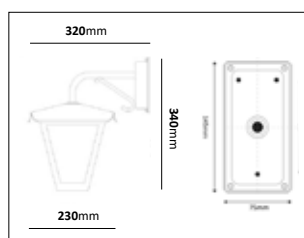

Kedjelykta

E-nr	Typ	Utförande	Material
77 033 96	Kedjelykta	Koppar/Klart katedralglas Längd kedja: 1,5m	Mörkoxiderad koppar

Fotlykta

E-nr	Typ	Utförande	Material
77 485 98	Fotlykta	Svart/Klart fönsterglas	Pulverlackerad metall
77 476 75	Fotlykta	Svart/Klart katedralglas	Pulverlackerad metall
77 476 74	Fotlykta	Svart/Gult katedralglas	Pulverlackerad metall
77 485 99	Fotlykta	Koppar/Klart fönsterglas	Mörkoxiderad koppar
77 476 73	Fotlykta	Koppar/Klart katedralglas	Mörkoxiderad koppar
77 476 72	Fotlykta	Koppar/Gult katedralglas	Mörkoxiderad koppar