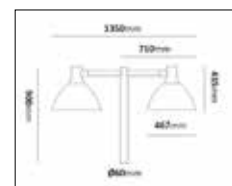

Ark II Maxi GC