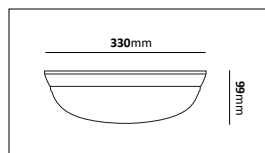

Origo ActiveAhead

ActiveAhead är en intelligent, skalbar och självlärande lösning för trådlös ljusstyrning. Sjävlärande funktioner ger ett komplett system redan vid installation.

E-nr	Utförande	Effekt	Färgtemp	Armaturlumen
75 086 55	Origo ActiveAhead	16W	3000K	1137lm
75 086 56	Origo ActiveAhead	25W	3000K	1924lm