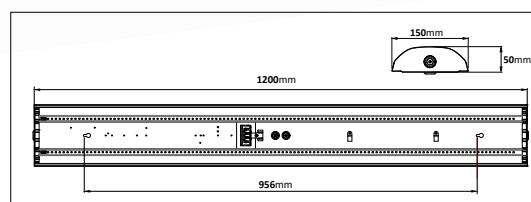

WLF IP44 med nödljus

Industriarmatur som är enkel att öppna, installera och underhålla. Har en separat nödljusmodul med automatiskt självtest samt statusindikation via grön/röd diod. Vid spänningsbortfall lyser armaturen i 3h via batteri. Batteriet kan enkelt bytas via snabbkontakt vid underhåll och finns som reservdel.

E nr	Utförande	Effekt	Färgtemp
73 475 61	Opal Dim	40W	3000K
73 475 62	Opal Dim	40W	4000K
73 475 63	Opal HF-sensor	40W	3000K
73 475 64	Opal HF-sensor	40W	4000K
73 475 65	Klar Dim	40W	3000K
73 475 66	Klar Dim	40W	4000K
73 475 67	Klar HF-sensor	40W	3000K
73 475 68	Klar HF-sensor	40W	4000K