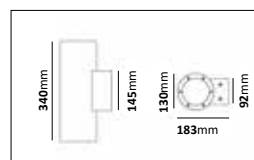

Magnum Cylinder I & II

E-nr	Utförande	Effekt	Färgtemp	Armaturlumen	Spridning
77 046 12	Cylinder I, Alugrå	18W	3000K	1920lm	11°
77 046 04	Cylinder I, Svart	18W	3000K	1920lm	11°
77 013 47	Cylinder I, Alugrå	18W	3000K	1920lm	24°
77 020 68	Cylinder I, Svart	18W	3000K	1920lm	24°
77 045 68	Cylinder I, Alugrå	18W	3000K	1920lm	36°
77 046 05	Cylinder I, Svart	18W	3000K	1920lm	36°
77 045 69	Cylinder II, Alugrå	2x18W	3000K	2x1920lm	11°
77 046 06	Cylinder II, Svart	2x18W	3000K	2x1920lm	11°
77 013 48	Cylinder II, Alugrå	2x18W	3000K	2x1920lm	24°
77 020 69	Cylinder II, Svart	2x18W	3000K	2x1920lm	24°
77 046 03	Cylinder II, Alugrå	2x18W	3000K	2x1920lm	36°
77 046 07	Cylinder II, Svart	2x18W	3000K	2x1920lm	36°