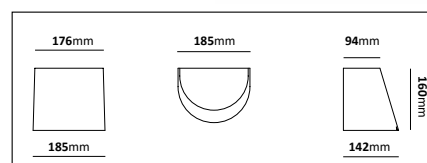

Mini med uttag

E-nr	Typ	Utförande	Effekt	Färgtemp	Armaturlumen	Spridning
77 025 61	LED	Vit/Blästrad	10W	3000K	800lm	90°
77 025 64	LED	Antracit/Blästrad	10W	3000K	800lm	90°
77 025 62	LED	Svart/Blästrad	10W	3000K	800lm	90°
77 025 63	LED	Alugrå/Blästrad	10W	3000K	800lm	90°
77 025 94	GU10	Vit/Blästrad				
77 025 96	GU10	Antracit/Blästrad				
77 025 93	GU10	Svart/Blästrad				
77 025 95	GU10	Alugrå/Blästrad