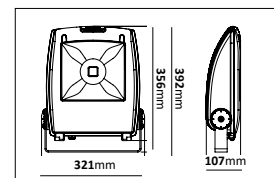

Asymmetrisk

E-nr	Utförande	Effekt	Spridningsvinkel	Färgtemp	Armaturlumen	Vikt
77 628 76	On/Off	30W	120x90°	4500K	2820lm	2,42kg
77 628 77	On/Off	50W	120x90°	4500K	4280lm	4,05kg
77 628 78	On/Off	100W	120x90°	4500K	8120lm	6,43kg