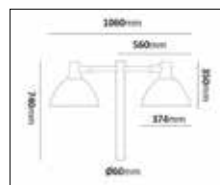

Ark II Medi GC+

Ark II Maxi GC+

Vpex

Stolpararmatur i modern design med ställbart vinkelfäste. Tillverkad i pressgjuten aluminium. Kompletterad med 8m gummikabel, 3Gx1,5mm². Anpassade för gång- och cykelvägar med längre stolpavstånd.