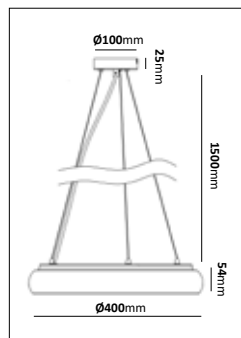

Pendel Una

Armatur som levereras komplett med tillbehör för pendlat alt montage dikt tak/vägg. Tillverkad i Aluminium med en kupa i PC. Armaturen monteras med snabbjusterande vajerlås. Armaturen är dimbar med fram/bakkantsdimmer. Levereras med 1,4m transparent anslutningskabel 3G 0,75mm² exkl. stickpropp. Passar som funktionell och dekorativ belysning.

E-nr	Effekt	Färgtemp	Armaturlumen
70 153 38	18W	3000K	1760lm
70 153 39	25W	3000K	2835lm