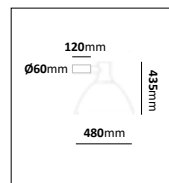

Stolplykta Maxi stolstopp