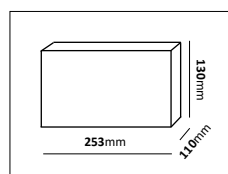

Jubilar I, II, III

E-nr	Utförande	Socket	Färg	Effekt	Färgtemp	Armaturlumen	Spridning
77 031 12	Jubilar I	LED	Vit	10W	3000K	625lm	60°
77 031 13	Jubilar I	LED	Svart	10W	3000K	625lm	60°
77 031 14	Jubilar I	LED	Alugrå	10W	3000K	625lm	60°
77 031 15	Jubilar I	LED	Antracit	10W	3000K	625lm	60°
77 036 98	Jubilar II	LED	Vit	10W	3000K	625lm	60°
77 036 99	Jubilar II	LED	Svart	10W	3000K	625lm	60°
77 037 00	Jubilar II	LED	alugrå	10W	3000K	625lm	60°
77 037 01	Jubilar II	LED	Antracit	10W	3000K	625lm	60°
77 031 16	Jubilar III	LED	Vit	18W	3000K	1225lm	60°
77 031 17	Jubilar III	LED	Svart	18W	3000K	1225lm	60°
77 031 18	Jubilar III	LED	Alugrå	18W	3000K	1225lm	60°
77 031 19	Jubilar III	LED	Antracit	18W	3000K	1225lm	60°
77 059 13	Jubilar I	GU10	Vit				
77 059 14	Jubilar I	GU10	Svart				
77 059 15	Jubilar I	GU10	Alugrå				
77 059 16	Jubilar I	GU10	Antracit				
77 059 17	Jubilar II	GU10	Vit				
77 059 18	Jubilar II	GU10	Svart				
77 059 19	Jubilar II	GU10	Alugrå				
77 059 20	Jubilar II	GU10	Antracit