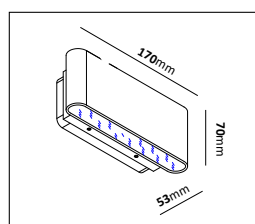

Väggarmatur

E-nr	Utförande	Färg	Effekt	Färgtemp	Armaturlumen
77 009 87	Plan I	Vit	5,4W	3000K	540lm
77 009 88	Plan I	Alugrå	5,4W	3000K	540lm
77 009 89	Plan I	Svart	5,4W	3000K	540lm
77 052 33	Plan II	Svart	2x3W	3000K	570lm
77 052 34	Plan II	Vit	2x3W	3000K	570lm
77 009 90	Reko	Vit	5,4W	3000K	540lm
77 009 91	Reko	Alugrå	5,4W	3000K	540lm
77 009 92	Reko	Svart	5,4W	3000K	540lm
77 012 17	Box	Vit	2x3W	3000K	600lm
77 012 19	Box	Alugrå	2x3W	3000K	600lm
77 012 18	Box	Svart	2x3W	3000K	600lm