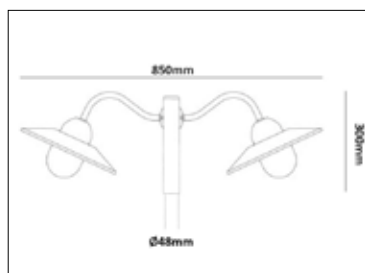

Stolpararmatur dubbel

E-nr	Utförande	Material
77 476 80	Vit/Klar	Pulverlackerad metall
77 471 77	Svart/Blästrad	Pulverlackerad metall
77 476 34	Koppar/Klar	Mörkoxiderad koppar
77 486 96	Svart/Klar	Pulverlackerad metall