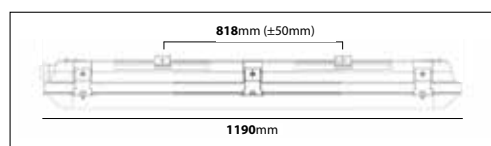

Arkas II Flex med nödljus

Robust D-märkt industriarmatur tillverkad i polykarbonat. Enkel att öppna, installera och underhålla. LED-enheten har ställbar effekt i 4 lägen på drivdonet och ställbar färgtemperatur i 3- 4- eller 5000K. Sitter även en separat nödljusmodul i armaturen med automatiskt självtest samt statusindikation via grön/röd diod. Vid spänningsbortfall lyser armaturen i 3h via batteri. Batteriet kan enkelt bytas via snabbkontakt vid underhåll och finns som reservdel. Lämplig i mer utsatta miljöer, som garage och dammiga, fuktiga utrymmen.

E nr	Utförande	Effekt	Färgtemp
73 475 72	600 mm	12/15/17/20W	3000/4000/5000K
73 475 73	1200 mm	25/30/35/40W	3000/4000/5000K
73 475 74	1500 mm	35/40/50/60W	3000/4000/5000K