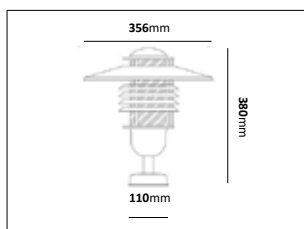

Kedjelykta

E-nr	Utförande	Material	Kedjelängd
77 018 86	Koppar	Mörkoxiderad koppar	1,5m

Stolparmatur enkel

E-nr	Utförande	Material
77 591 17	Galv	Varmgalvaniserad
77 591 18	Råkoppar	Obehandlad koppar
77 591 19	Koppar	Mörkoxiderad koppar