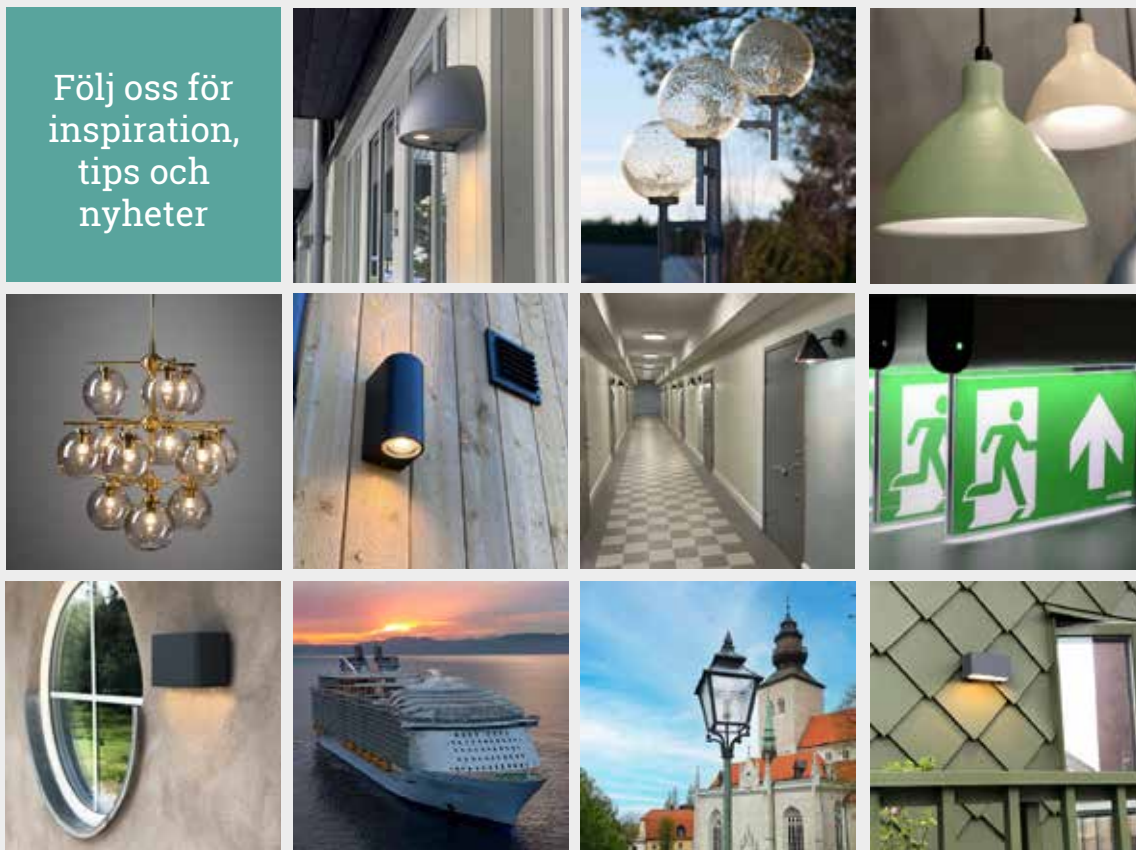

Nödbelysning

Instagram

Följ oss för inspiration, tips och nyheter

Facebook

LinkedIn

Exteriör

Exteriörarmaturer
Gatuoptik
Klassiska armaturer
Stolpar

Pole Top

Design: Andreas Sture & Torbjörn Eliasson

Stolparmatur i modern stil med rotationssymmetrisk avbländad och reflekterad indirekt ljusbild. Kromaterad och pulverlackerad stomme, kupan är tillverkad i klar UV-beständig PET-G. Bestyckad med en utbyttbar LED-enhet. Med kabelavlastning och snabbkopplingsplint 3x2x2,5 mm².