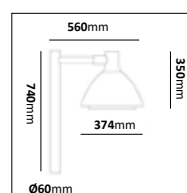

Stolpararmatur förberedd för D4i

E-nr	Utförande	Effekt	Färgtemp	Armaturlumen
77 476 00	Svart	18W	3000K	1702lm
77 494 83	Alugrå	18W	3000K	1702lm
77 494 89	Antracit	18W	3000K	1702lm