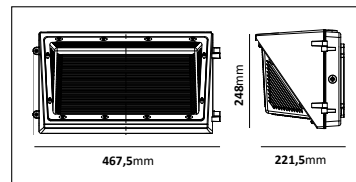

Gard I & II

Väggarmatur med asymmetrisk ljusbild tillverkad i aluminium med en prismatisk kupa i polykarbonat. Bestyckad med LED-enhet. Ren on/off. Ra>80, Anpassad för väggmontage med kabelgång uppifrån, bakifrån eller från sidan. Armaturen är anpassad för inom- och utomhusbruk. Lämpliga för belysning av/kring industrilokaler, lagerlokaler etc. Levereras med snabbkopplingsplint, samt ett inbyggt vattenpass för att underlätta installation.

E-nr	Typ	Effekt	Färgtemp	Armaturlm	Spridning	Vikt
77 027 96	Gard I	45W	4000K	4050lm	>70°	4,5kg
77 027 97	Gard II	90W	4000K	8100lm	>70°	5kg