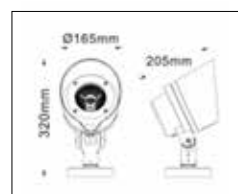

Väggarmatur

E-nr	Färg	Effekt	Färgtemp	Armaturlumen	Spridningsvinkel
77 041 29	Svart	36W	3000K	4060lm	15°
77 041 30	Svart	36W	3000K	4060lm	38°
77 062 03	Svart	36W	4000K	4060lm	15°
77 062 04	Svart	36W	4000K	4060lm	38°