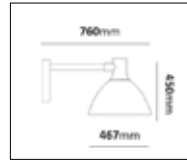

Väggarmatur

E-nr	Utförande	Färg	Effekt	Färgtemp	Armaturlumen
77 044 79	Ark Medi GC	Alugrå	19W	4000K	2555lm
77 044 80	Ark Medi GC	Antracit	19W	4000K	2555lm
77 044 81	Ark Medi GC	Svart	19W	4000K	2555lm
77 044 83	Ark Maxi GC	Alugrå	19W	4000K	2555lm
77 044 84	Ark Maxi GC	Antracit	19W	4000K	2555lm
77 044 85	Ark Maxi GC	Svart	19W	4000K	2555lm