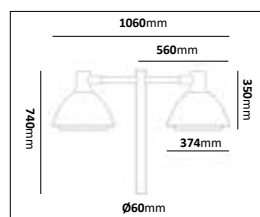

Stolpararmatur dubbel

E-nr	Utförande	Effekt	Färgtemp	Armaturlumen
77 473 54	Antracit	2x18W	3000K	2x1702lm
77 473 55	Svart	2x18W	3000K	2x1702lm
77 473 56	Alugrå	2x18W	3000K	2x1702lm