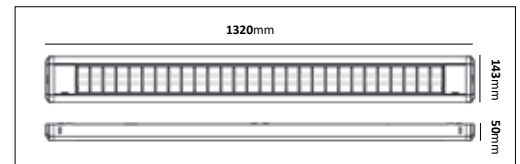

Lektor ActiveAhead

Armatyr med ActiveAhead-modul, för belysning av whiteboard, dikt tak och pendlat. Helvars ActiveAhead är en intelligent, skalbar och självlärande lösning för trådlös ljusstyrning. Sjävlärande funktioner ger ett komplett system redan vid installation. Med ActiveAhead mobilapplikation kan alla armaturparametrar finjusteras utifrån valfritt önskemål. En smart och enkel lösning för automatisk trådlös ljusstyrning. Lektor är lämplig för klassrum, konferenslokaler, kontor, korridorer etc. Alla armaturer har en lättillgänglig installationslucka och monteras enkelt ihop med hjälp av ett skarvstycke (tillbehör).

Lektor Whiteboard ActiveAhead

E-nr	Utförande	Effekt	Färgtemp	Armaturlumen
70 209 38	ActiveAhead Sensor	15W	3000K	2000lm
70 209 39	ActiveAhead Sensor	15W	4000K	2000lm
70 209 88	ActiveAhead Fullspektrum Sensor	15W	2700K-5700K	2000lm