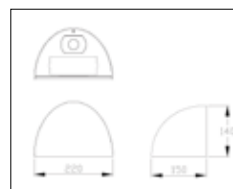

Uni II

E-nr	Utförande	Material	Effekt	Färgtemp	IP-klass	Armaturlumen
77 046 84	Utan uttag, svart	Pulverlackerad aluminium	12W	3000K	IP65	1376lm
77 046 86	Utan uttag, aluågrå	Pulverlackerad aluminium	12W	3000K	IP65	1376lm
77 046 88	Utan uttag, vit	Pulverlackerad aluminium	12W	3000K	IP65	1376lm
77 046 85	2xuttag, svart	Pulverlackerad aluminium	12W	3000K	IP54	1376lm
77 046 87	2xuttag, aluågrå	Pulverlackerad aluminium	12W	3000K	IP54	1376lm
77 046 89	2xuttag, vit	Pulverlackerad aluminium	12W	3000K	IP54	1376lm