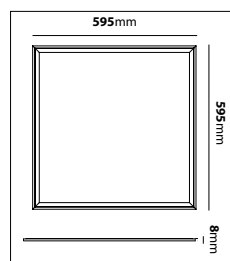

Panel WLP-Tuneable

Infälld LED-panel med aluminiumram och bländskydd i microprismatisk PMMA. Väl avbländad armatur UGR<19 med spridningsvinkel på 80°. Med ett Dalityp 8 drivdon kan man styra både färgtemperaturen och ljusflödet via ett DALI-system. På så sätt går det anpassa efter dygnsrytmen, så kallat HCL (human centric lighting). Lev. med separat drivdon som är anslutet via snabbkontakt. Inkl. 2m sladdställ. Lämplig för kontor, korridorer, omklädningsrum etc.

E-nr	Utförande	Effekt	Färgtemp	Armaturlumen
70 182 94	DALI	40W	2700-5700K	3000-4050lm
70 246 24	Ram för utanpåliggande montage			
70 246 23	Dekorram rund