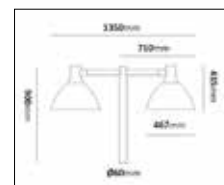

Ark II Medi GC+

Ark II Maxi GC+

Vpex

Stolpararmatur i modern design med ställbart vinkelfäste. Tillverkad i pressgjuten aluminium. Kompletterad med 8m gummikabel, 3Gx1,5mm². Anpassade för gång- och cykelvägar med längre stolpavstånd.