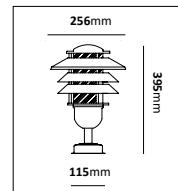

Fotlykta

E-nr	Socket	Utförande	Material
77 475 79	E27	Svart	Pulverlackerad metall
77 475 80	E27	Galv	Varmgalvaniserad
77 475 81	E27	Koppar	Mörkoxiderad koppar