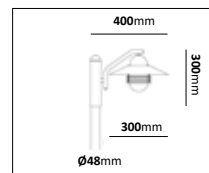

Stolparmatur

E-nr	Typ	Utförande	Material
77 476 49	Stolparmatur enkel	Vit/Klar	Pulverlackerad metall
77 475 66	Stolparmatur enkel	Svart/Blästrad	Pulverlackerad metall
77 475 31	Stolparmatur enkel	Koppar/Klar	Mörkoxiderad koppar
77 476 53	Stolparmatur dubbel	Vit/Klar	Pulverlackerad metall
77 475 38	Stolparmatur dubbel	Svart/Blästrad	Pulverlackerad metall
77 475 32	Stolparmatur dubbel	Koppar/Klar	Mörkoxiderad koppar
77 476 54	Stolparmatur trippel	Vit/Klar	Pulverlackerad metall
77 475 68	Stolparmatur trippel	Svart/Blästrad	Pulverlackerad metall
77 475 36	Stolparmatur trippel	Koppar/Klar	Mörkoxiderad koppar