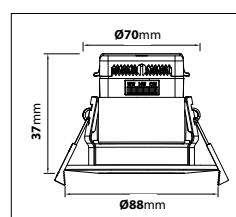

WLD FR84 tilt flex

Infälld tiltbar downlight i svart- eller vitlackerad aluminium. Armaturen är brandklassad enligt BS 476-21:1987, vilket innebär att den inte försämrar takets brandskydd under 90 minuter. Dimbar via fram-/bakkantsdimmer. Levereras komplett med inbyggt drivdon. Monteras med hjälp av fjäderclips. Lämplig för infällnad i tak i kök, badrum eller som accentbelysning.

E-nr	Utförande	Effekt	Färgtemp	Armaturlumen
74 751 65	Vit, 60°	6W	2700, 3000, 4000K	620lm
74 751 66	Svart, 60°	6W	2700, 3000, 4000K	620lm