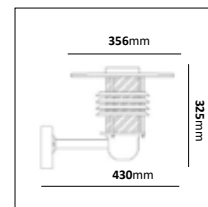

Väggarmatur

E-nr	Utförande	Material	Effekt	Färgtemp	Armaturlumen
77 004 19	Galv	Varmgalvaniserad	10W	3000K	393lm
77 018 33	Svart	Pulverlackerad metall	10W	3000K	393lm