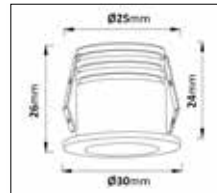

Downlights

WLD R25

Infälld fast on/off downlight i lackerad aluminium. LED-chipet är placerat högt upp i armaturen för att motverka bländning. Ljuset sprids med hjälp av en reflektor. Ej dimbart drivdon medföljer. Håltagning: 25mm. Monteras med två fjäderclips. Godkänd att installeras utan luftspalt. Lämplig för infällnad i fönsternischer, kök, badrum eller som accentbelysning.

E-nr	Färg	Spridn.vinkel	Effekt	Armaturlumen	Färgtemp
74 516 88	Vit	36°	1,5W	90lm	3000K
74 516 89	Vit	36°	1,5W	90lm	2700K
74 516 90	Svart	36°	1,5W	90lm	3000K
74 516 91	Svart	36°	1,5W	90lm	2700K

WLD R42

Infälld downlight i lackerad aluminium. LED-chipet är placerat högt upp i armaturen för att motverka bländning. Ljuset sprids med hjälp av en reflektor. Dimbar via fram-/bakkantsdimmer. Lev. komplett inkl. drivdon med 3-pol snabbkopplingsplint. Håltagning 42-46mm. Monteras med två fjäderclips. Godkänd att installeras med 20mm luftspalt. Lämplig för infällnad i tak i för allmänbelysning, eller som accent belysning i exempelvis fönstersmygar.

WLD R42 Fast

E-nr	Utförande	Färg	Spridn.vinkel	Effekt	Färgtemp	Armaturlumen
74 516 80	WLD R42 Fast	Vit	60°	3W	3000K	270lm
74 516 81	WLD R42 Fast	Vit	60°	3W	2700K	270lm
74 516 82	WLD R42 Fast	Svart	60°	3W	3000K	270lm
74 516 83	WLD R42 Fast	Svart	60°	3W	2700K	270lm

WLD R42 Tilt

E-nr	Utförande	Färg	Spridn.vinkel	Effekt	Färgtemp	Armaturlumen
74 516 84	WLD R42 Tilt	Vit	60°	3W	3000K	270lm
74 516 85	WLD R42 Tilt	Vit	60°	3W	2700K	270lm
74 516 86	WLD R42 Tilt	Svart	60°	3W	3000K	270lm
74 516 87	WLD R42 Tilt	Svart	60°	3W	2700K	270lm