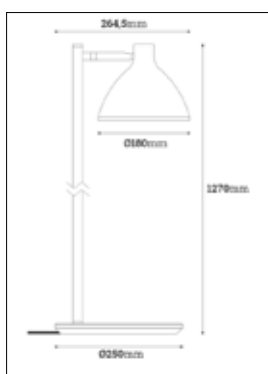

Golvarmatur

E-nr	Färg	Socket	Fot
75 089 21	Vit	GU10	Pulverlackerad
75 089 22	Alugrå	GU10	Pulverlackerad
75 089 23	Svart	GU10	Pulverlackerad
75 089 24	Sand	GU10	Pulverlackerad
75 089 25	Lindblom	GU10	Pulverlackerad
75 089 26	Midnatt	GU10	Pulverlackerad
75 089 27	Vit	GU10	Marmor
75 089 28	Alugrå	GU10	Marmor
75 089 29	Svart	GU10	Marmor
75 089 30	Sand	GU10	Marmor
75 089 31	Lindblom	GU10	Marmor
75 089 32	Midnatt	GU10	Marmor