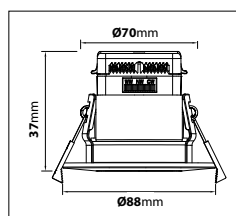

E-nr	Utförande	Spridn.vinkel	Effekt	Armaturlumen	Färgtemp
74 516 96	Vit	60°	8W	800lm	2700-3000-4000K
74 516 97	Svart	60°	8W	800lm	2700-3000-4000K