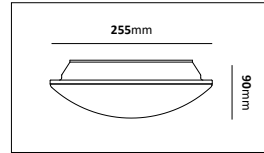

E-nr	Benämning	Effekt	Färgtemp	Armaturlumen	Utförande
75 022 56	Eros	12W	3000K	1076lm	On/off
75 041 03	Eros	12W	3000K	1076lm	Sensor