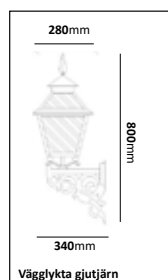

E-nr	Typ	Utförande	Material
77 010 53	Vägglykta smide	Koppar/Klar	Mörkoxiderad koppar
77 010 54	Vägglykta gjutjärn	Koppar/Klar	Mörkoxiderad koppar

Vägglykta smide

Vägglykta gjutjärn

Vägglykta smide

Vägglykta gjutjärn