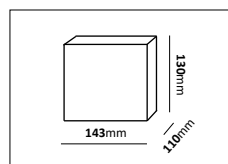

Jubilar I, II, III

E-nr	Utförande	Socket	Färg	Effekt	Färgtemp	Armaturlumen	Spridning
77 031 12	Jubilar I	LED	Vit	10W	3000K	625lm	60°
77 031 13	Jubilar I	LED	Svart	10W	3000K	625lm	60°
77 031 14	Jubilar I	LED	Alugrå	10W	3000K	625lm	60°
77 031 15	Jubilar I	LED	Antracit	10W	3000K	625lm	60°
77 036 98	Jubilar II	LED	Vit	10W	3000K	625lm	60°
77 036 99	Jubilar II	LED	Svart	10W	3000K	625lm	60°
77 037 00	Jubilar II	LED	alugrå	10W	3000K	625lm	60°
77 037 01	Jubilar II	LED	Antracit	10W	3000K	625lm	60°
77 031 16	Jubilar III	LED	Vit	18W	3000K	1225lm	60°
77 031 17	Jubilar III	LED	Svart	18W	3000K	1225lm	60°
77 031 18	Jubilar III	LED	Alugrå	18W	3000K	1225lm	60°
77 031 19	Jubilar III	LED	Antracit	18W	3000K	1225lm	60°
77 059 13	Jubilar I	GU10	Vit				
77 059 14	Jubilar I	GU10	Svart				
77 059 15	Jubilar I	GU10	Alugrå				
77 059 16	Jubilar I	GU10	Antracit				
77 059 17	Jubilar II	GU10	Vit				
77 059 18	Jubilar II	GU10	Svart				
77 059 19	Jubilar II	GU10	Alugrå				
77 059 20	Jubilar II	GU10	Antracit