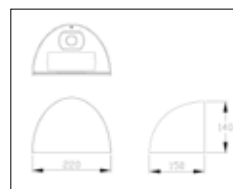

Uni II

E-nr	Utförande	Material	Effekt	Färgtemp	IP-klass	Armaturlumen
77 046 84	Utan uttag, svart	Pulverlackerad aluminium	12W	3000K	IP65	1376lm
77 046 86	Utan uttag, aluågrå	Pulverlackerad aluminium	12W	3000K	IP65	1376lm
77 046 88	Utan uttag, vit	Pulverlackerad aluminium	12W	3000K	IP65	1376lm
77 046 85	2xuttag, svart	Pulverlackerad aluminium	12W	3000K	IP54	1376lm
77 046 87	2xuttag, aluågrå	Pulverlackerad aluminium	12W	3000K	IP54	1376lm
77 046 89	2xuttag, vit	Pulverlackerad aluminium	12W	3000K	IP54	1376lm