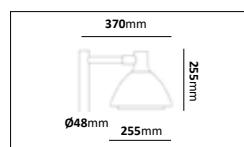

Stolpararmatur mini enkel

E-nr	Typ	Utförande	Effekt	Färgtemp	Armaturlumen
77 484 38	Mini	Svart	10W	3000K	625lm
77 484 39	Mini	Alugrå	10W	3000K	625lm
77 484 40	Mini	Antracit	10W	3000K	625lm
77 484 41	Mini	Vit	10W	3000K	625lm