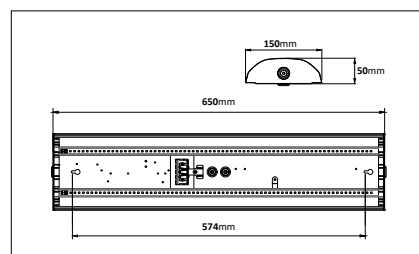

WLF IP44 opal Sensor

E-nr	Utförande	Kupa	Effekt	Färgtemp	Armaturlumen	Vikt
72 147 14	Sensor	Opal	20W	3000K	2014lm	1,1kg
72 147 10	Sensor	Opal	20W	4000K	2014lm	1,1kg
72 147 15	Sensor	Opal	40W	3000K	4015lm	1,9kg
72 147 11	Sensor	Opal	40W	4000K	4015lm	1,9kg