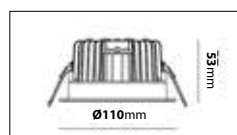

WLD-R

Infälld downlight i lackerad aluminium. LED-chipet är placerat högt upp i armaturen för att motverka bländning. Ljuset sprids med en blank reflektor och har en spridningsvinkel på 60°. Levereras med ett separat DALI-drivdon med push dim som är anslutet via snabbkontakt. Passar som allmänbelysning i offentliga miljöer.

WLD R8

E-nr	Utförande	Effekt	Spridn.vinkel	Armaturlumen	Färgtemp	Håltagning
74 509 58	R8	8W	60°	960lm	3000K	90-100mm
74 748 86	R8	8W	60°	960lm	4000K	90-100mm

WLD R15

E-nr	Utförande	Effekt	Spridn.vinkel	Armaturlumen	Färgtemp	Håltagning
74 756 62	R15	15W	60°	1650lm	3000K	Ø125-140mm
74 756 63	R15	15W	60°	1650lm	4000K	Ø125-140mm

WLD R20

E-nr	Utförande	Effekt	Spridn.vinkel	Armaturlumen	Färgtemp	Håltagning
74 509 59	R20	20W	60°	2200lm	3000K	160-170mm
74 748 87	R20	20W	60°	2200lm	4000K	160-170mm

WLD R30

E-nr	Utförande	Effekt	Spridn.vinkel	Armaturlumen	Färgtemp	Håltagning
74 509 60	R30	30W	60°	3300lm	3000K	200-210mm
74 748 88	R30	30W	60°	3300lm	4000K	200-210mm

WLD-R IP65

Infälld downlight i lackerad aluminium. LED-chipet är placerat högt upp i armaturen för att motverka bländning. Ljuset sprids med en blank reflektor och har en spridningsvinkel på 36°. Levereras med ett separat DALI-drivdon med push-dim som är anslutet via snabbkontakt. Passar som allmänbelysning inom- och utomhus.

E-nr	Effekt	Spridn.vinkel	Håltagning	Armaturlumen	Färgtemp
74 756 64	8W	36°	Ø90-95mm	800lm	3000K
74 756 65	15W	36°	Ø125-140mm	1500lm	3000K