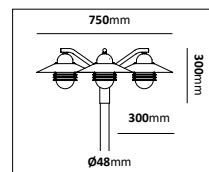

Stolparmatur

E-nr	Typ	Utförande	Material
77 476 49	Stolparmatur enkel	Vit/Klar	Pulverlackerad metall
77 475 66	Stolparmatur enkel	Svart/Blästrad	Pulverlackerad metall
77 475 31	Stolparmatur enkel	Koppar/Klar	Mörkoxiderad koppar
77 476 53	Stolparmatur dubbel	Vit/Klar	Pulverlackerad metall
77 475 38	Stolparmatur dubbel	Svart/Blästrad	Pulverlackerad metall
77 475 32	Stolparmatur dubbel	Koppar/Klar	Mörkoxiderad koppar
77 476 54	Stolparmatur trippel	Vit/Klar	Pulverlackerad metall
77 475 68	Stolparmatur trippel	Svart/Blästrad	Pulverlackerad metall
77 475 36	Stolparmatur trippel	Koppar/Klar	Mörkoxiderad koppar