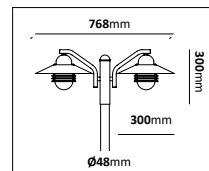

Stolparmatur

E-nr	Typ	Utförande	Material
77 476 49	Stolparmatur enkel	Vit/Klar	Pulverlackerad metall
77 475 66	Stolparmatur enkel	Svart/Blästrad	Pulverlackerad metall
77 475 31	Stolparmatur enkel	Koppar/Klar	Mörkoxiderad koppar
77 476 53	Stolparmatur dubbel	Vit/Klar	Pulverlackerad metall
77 475 38	Stolparmatur dubbel	Svart/Blästrad	Pulverlackerad metall
77 475 32	Stolparmatur dubbel	Koppar/Klar	Mörkoxiderad koppar
77 476 54	Stolparmatur trippel	Vit/Klar	Pulverlackerad metall
77 475 68	Stolparmatur trippel	Svart/Blästrad	Pulverlackerad metall
77 475 36	Stolparmatur trippel	Koppar/Klar	Mörkoxiderad koppar