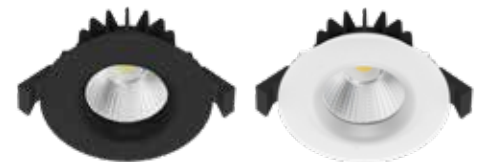

WLD R74 fast