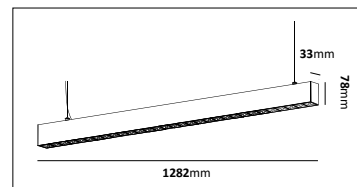

Tak- och pendelarmaturer

Mira

Pendlad LED-armatur av vitlackerad aluminium/PC med ned- och uppljus. Ljuset har en spridningsvinkel på 36° som fördelas med hjälp av linser och reflektorer. På gaveln sitter en återfjädrande tryckknapp som man kan styra ljusflödet med. Armaturen monteras med snabbjusterande vajerlås som även är skjutbara i sidled för flexibelt upphängningsavstånd. Levereras med 2,5m vit halogenfri anslutningskabel 3G 1.0mm² exkl. stickpropp. Går att koppla samman armaturer med medföljande bygel. Passar över arbetsplatser, både i privat och offentlig miljö.

E-nr	Utförande	Effekt ned/upp	Färgtemp	Armaturlumen
70 153 30	Vit	48W/20W	3000K	5276lm
70 195 36	Svart	48W/20W	3000K	5276lm