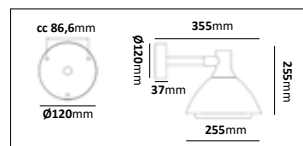

Väggarmatur

E-nr	Socket	Utförande	Effekt	Färgtemp	Armaturlumen
77 010 02	LED	Vit	10W	3000K	625lm
77 010 05	LED	Alugrå	10W	3000K	625lm
77 010 03	LED	Antracit	10W	3000K	625lm
77 010 04	LED	Svart	10W	3000K	625lm
77 165 10	GU10	Vit			
77 165 11	GU10	Antracit			
77 165 12	GU10	Svart			
77 165 14	GU10	Alugrå