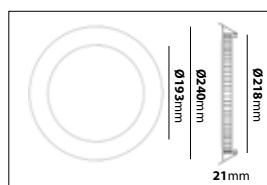

E-nr	Utförande	Effekt	Spridn.vinkel	Färgtemp	Armaturlumen
74 509 57	DALI	20W	80°	3000K	1190lm