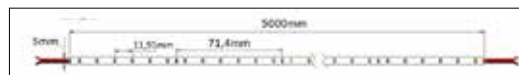

LED Strip WLS IP20 5m rulle

E-nr	Effekt	Armaturlumen	Färgtemp	CRI	Längd
75 066 50	6,7W/m	300lm/m	2700K	>90	5m rulle
75 066 51	6,7W/m	300lm/m	3000K	>90	5m rulle
75 066 52	6,7W/m	300lm/m	4000K	>90	5m rulle
75 066 53	9,6W/m	600lm/m	2700K	>90	5m rulle
75 066 54	9,6W/m	600lm/m	3000K	>90	5m rulle
75 066 55	9,6W/m	600lm/m	4000K	>90	5m rulle
75 066 56	19,2W/m	1200lm/m	2700K	>90	5m rulle
75 066 57	19,2W/m	1200lm/m	3000K	>90	5m rulle
75 066 58	19,2W/m	1200lm/m	4000K	>90	5m rulle
75 066 62	28,8W/m	3000lm/m	2700K	>90	5m rulle
75 066 63	28,8W/m	3000lm/m	3000K	>90	5m rulle
75 066 64	28,8W/m	3000lm/m	4000K	>90	5m rulle
75 066 65	24,9W/m	1870lm/m	1800-6500K	>80	5m rulle