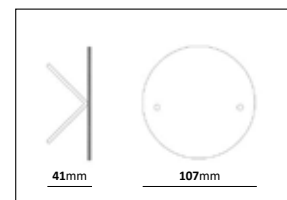

Hörnfäste universal vertikal