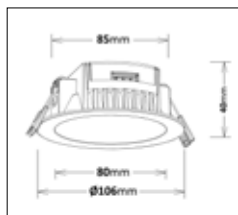

E-nr	Utförande	Effekt	Spridn.vinkel	Armaturlumen	Färgtemp
74 516 98	On/Off	8W	110°	650lm	3000K