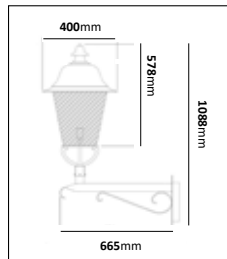

Rosendal

Design: Holger Johansson

Rosendal är en mycket ståtlig och imponerande armatur som sedan mitten av 60-talet tillverkas under hantverksmässiga former hos oss på Westal. Det cylinderformiga glaset med små luftbubblor återger ett vackert sken från ljuskällan då det bryter ljuset. Armaturtaket tillverkas i trycksvarvad koppar som med åren får en vacker mörk patina. Tillverkas i svartlackerad samt dekorerad smide och armaturbasen i rostskyddsbehandlad och solid aluminium.

E-nr	Typ	Utförande	Material
77 018 52	Vägglykta	Koppar	Mörkoxiderad koppar
77 476 55	Fotlykta	Koppar	Mörkoxiderad koppar
77 476 77	Stolplykta	Koppar	Mörkoxiderad koppar