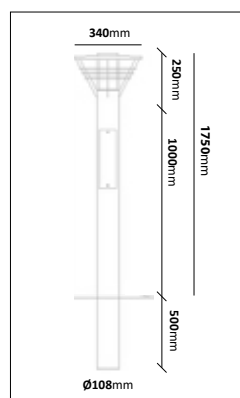

Pollare

E-nr	Utförande	Material	Effekt	Färgtemp	Armaturlumen
77 473 34	Galv	Varmgalvaniserad	10W	3000K	393lm
77 473 44	Svart	Pulverlackerad metall	10W	3000K	393lm