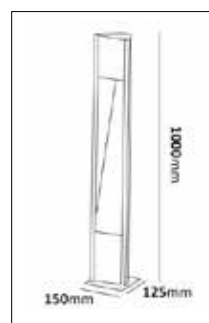

Pollare

E-nr	Typ	Utförande	Effekt	Färgtemp	Armaturlumen
77 485 54	LED	Svart	10W	3000K	600lm
77 485 55	LED	Alugrå	10W	3000K	600lm
77 485 56	LED	Antracit	10W	3000K	600lm
77 486 04	LED	Corten	10W	3000K	600lm