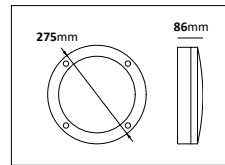

Diploma

Diploma är en väggarmatur med en stomme i aluminium och ett bländskydd i polykarbonat. Bestyckad med en LED-enhet. Bakstycket har två in- och utgångar, samt snabbkopplingsplint för enkel vidarekoppling.

E-nr	Utförande	Effekt	Färgtemp	Armaturlumen
77 031 86	Svart/Hel	18W	3000K	1650lm
77 031 87	Alugrå/Hel	18W	3000K	1650lm
77 031 90	Svart/Halv	18W	3000K	906lm
77 031 91	Alugrå/Halv	18W	3000K	906lm