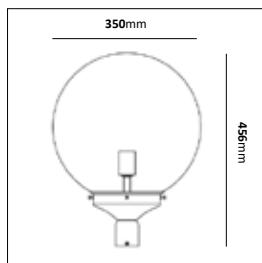

Stolpfäste 100 i galv?

Stolpfäste 150

E-nr	Utförande	Material	Anpassad för glob:
77 476 98	Koppar $\varnothing 38$ mm	Mörkoxiderad koppar	350 mm
77 477 01	Koppar $\varnothing 48$ mm	Mörkoxiderad koppar	350 mm
77 477 02	Koppar $\varnothing 60$ mm	Mörkoxiderad koppar	350 mm