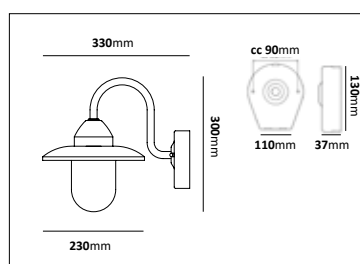

Nisse

Design: Westal Studio

Nisse vägglykta ingår i samma produktfamilj som Stall och tillverkas enligt samma hårda krav på hållbara material och lång livslängd. Kraftiga material som genomgår rostskyddsbehandling innan lackering med pulverlack speciellt avsedd för utomhusbruk. Nisse levereras med stallglas, klart eller blåstrat, och E27 sockel för möjliggör val av ljuskälla. Nisse finns i ett flertal färgalternativ samt i råkoppar respektive oxiderad koppar.

*Armaturen går att specialbeställas i valfri kulör.

E-nr	Utförande	Material
77 215 24	Vit/Klar	Pulverlackerad metall
77 215 25	Svart/Klar	Pulverlackerad metall
77 215 26	Svart/Blästrad	Pulverlackerad metall
77 018 35	Koppar/Klar	Mörkoxiderad koppar
77 018 36	Råkoppar/Klar	Obehandlad koppar