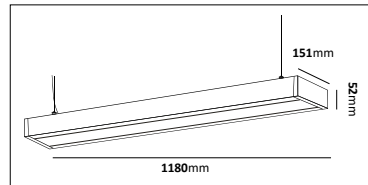

Pendel Vida

Pendlad LED-armatur av vitlackerad aluminium/PC med ned- och uppljus. Ljuset sprids genom ett opalt bländskydd i akryl. På gaveln sitter en återfjädrande tryckknapp som man kan styra ljusflödet med. Armaturen monteras med snabbjusterande vajerlås som även är skjutbara i sidled för flexibelt upphängningsavstånd. Levereras med 2,5m vit halogenfri anslutningskabel 3G 1.0mm² exkl. stickpropp. Går att koppla samman armaturer med medföljande bygel. Passar över arbetsplatser, både i privat och offentlig miljö.

E-nr	Effekt ned/upp	Färgtemp	Armaturlumen
70 153 28	40W/20W	3000K	4115lm