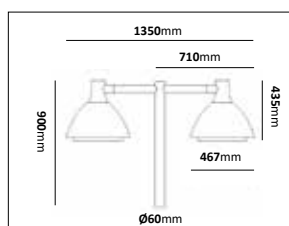

Stolpararmatur dubbel

E-nr	Utförande	Effekt	Färgtemp	Armaturlumen
77 473 33	Antracit	2x24,7W	3000K	2x2000lm
77 473 52	Svart	2x24,7W	3000K	2x2000lm
77 473 53	Alugrå	2x24,7W	3000K	2x2000lm