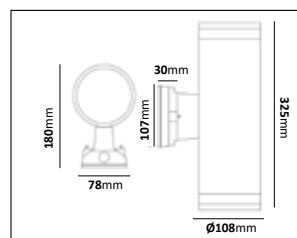

Väggarmatur

E-nr	Utförande	Färg
77 026 53	Liva I	Svart
77 026 58	Liva I	Alugrå
77 026 54	Liva II	Svart
77 026 59	Liva II	Alugrå