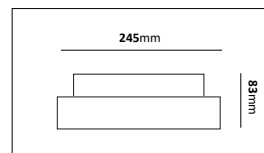

Eros

En enklare tak- och väggplafond bestyckad med LED-enhet. Tillverkad i polykarbonat med opalt bländskydd. Levereras med snabbkopplingsplint och dubbla knockouts för utanpåliggande kabel och vidarekoppling.

E-nr	Benämning	Effekt	Färgtemp	Armaturlumen	Utförande
75 022 56	Eros	12W	3000K	1076lm	On/off
75 041 03	Eros	12W	3000K	1076lm	Sensor

Triton

Tak- och väggplafond med on/off eller sensor. Tillverkade i polykarbonat med opal kupa. Sensorarmaturerna kan ställas in efter behov med hjälp av en DIP-switch på drivdonet. Sensorn kan bland annat slå på och av beroende på närvaro och belysningsstyrka i rummet. Det går även att ställa in så att den dimrar ner under en viss tid innan den släcker ner helt efter att ingen aktivitet har uppfattats av sensorn.

E-nr	Utförande	Socket	Effekt	Färgtemp	Armaturlumen
75 018 44	On/off	LED	16W	3000K	1011lm
75 018 45	On/off	LED	25W	3000K	1972lm
75 010 55	Sensor	LED	16W	3000K	1011lm
75 010 56	Sensor	LED	25W	3000K	1972lm
75 010 54	On/off	E27			

Täckplatta plafonder

Täckplatta i pulverlackerad stål avsedd att monteras över befintliga hål för att få en snygg täckning av taket vid uppdatering till nya armaturer.

E-nr	Utförande	Storlek
79 104 58	Vit	Ø450mm