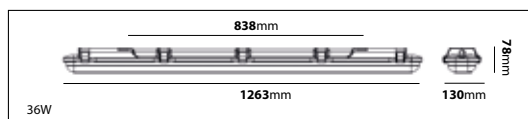

Arkas I

Robust D-märkt industriarmatur tillverkad i polykarbonat. Levereras med 2st kopplingsplintar förmonterade på vardera sida. För 3-fas överkoppling. Enkel att öppna, installera och underhålla. Lämpliga för belysning i mer utsatta miljöer såsom, garage och dammiga, fuktiga utrymmen. Montage: Dikt tak alt vajerupphängning (vajer ingår ej.)

E-nr	Utförande	Effekt	Färgtemp	Armaturlumen	Spridning	Vikt
72 125 46	On/Off	48W	4000K	5099lm	80°	3,1kg
72 125 47	DALI	36W	4000K	3648lm	80°	2,5kg
72 125 48	DALI	48W	4000K	5099lm	80°	3,1kg

Arkas II

Robust D-märkt armatur tillverkad i polykarbonat (brandklassad enligt UL94-V2). On/off varianten är bestyckad ställbar LED-enhet i 3-, 4- eller 5000K samt ställbar effekt i 4 lägen på drivdonet. Kan monteras dikt tak eller vägg. För installation på vajer finns linfäste som tillbehör. Armaturen har 5-poliga plintar i vardera änden. DALI varianten har en separat 2-polig plint för dali och 5-polig för kraft. Anpassad för inom- och utomhusbruk. Lämplig för belysning i mer utsatta miljöer såsom garage och dammiga, fuktiga utrymmen.

Finns även med nödljus på sid 96

E-nr	Utförande	Längd	Effekt	Färgtemp	Armaturlumen
72 158 01	On/Off Flex	600mm	12,14,17,20W	3-,4-, 5000K	110lm/W
72 158 02	On/Off Flex	1200mm	25,30,35,40W	3-,4-, 5000K	110lm/W
72 158 03	On/Off Flex	1500mm	35,40,50,60W	3-,4-, 5000K	110lm/W
72 184 98	Sensor Flex	1200mm	25,30,35,40W	3-,4-, 5000K	110lm/W
72 184 99	Sensor Flex	1500mm	35,40,50,60W	3-,4-, 5000K	110lm/W
72 158 04	DALI+push	600mm	20W	4000K	110lm/W
72 158 05	DALI+push	1200mm	35W	4000K	110lm/W
72 158 06	DALI+push	1500mm	50W	4000K	110lm/W

Arkas II Active Ahead