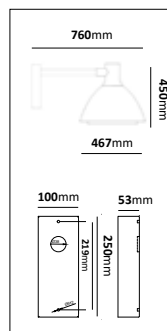

Ark Maxi

Design: Andreas Sture & Torbjörn Eliasson

Armatyr med avbländat nedljus och utbytbar LED-enhet. Kromaterad och pulverlackerad stomme, bländskydd i PET-G med en ljusbild som lyser ned. Bakstycket har två in- och utgångar med kabelavlastning och snabbkopplingsplint 3x2x2,5 mm². Utrustad med tryckutjämningsventil för att motverka kondens i armaturen. Passar för bruk både i privat och offentlig miljö.

*Armatyren går att specialbeställas i valfri kulör.

Väggarmatur

E-nr	Socket	Utförande	Effekt	Färgtemp	Armaturlumen
77 056 79	LED	Antracit	24,7W	3000K	2000lm
77 056 80	LED	Svart	24,7W	3000K	2000lm
77 056 81	LED	Alugrå	24,7W	3000K	2000lm