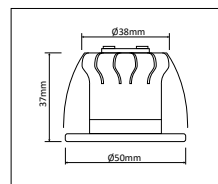

WLD R42 Fast

E-nr	Utförande	Färg	Spridn.vinkel	Effekt	Färgtemp	Armaturlumen
74 516 80	WLD R42 Fast	Vit	60°	3W	3000K	270lm
74 516 81	WLD R42 Fast	Vit	60°	3W	2700K	270lm
74 516 82	WLD R42 Fast	Svart	60°	3W	3000K	270lm
74 516 83	WLD R42 Fast	Svart	60°	3W	2700K	270lm