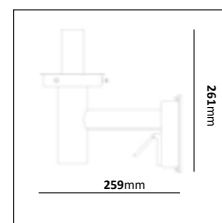

Väggfäste med uttag

E-nr	Utförande	Material	Anpassad för glob:
77 165 32	Vit	Pulverlackerad metall	200, 250 & 300 mm
77 018 40	Galv	Varmgalvaniserad	200, 250 & 300 mm
77 165 30	Koppar	Mörkoxiderad koppar	200, 250 & 300 mm
77 049 44	Svart	Pulverlackerad metall	200, 250 & 300 mm