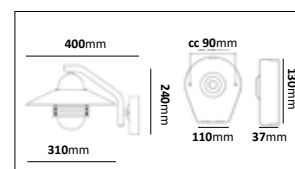

Tratt

Design: Holger Johansson

Tratt är svensktillverkad armaturserie i vägg och pendlat med rundstrålande ljusbild. Armaturen är utrustad med E27-sockel. Väggararmaturen har ett bakstycke med två in- och utgångar samt snabbkopplingsplint. Pendelarmaturen levereras med 2m kabel. Armaturen är anpassad för utomhusbruk, men passar även för inomhusbruk i både privat och offentlig miljö.

*Armaturen går att specialbeställas i valfri kulör.

Väggararmatur

E-nr	Utförande	Material
77 056 22	Oxiderad Koppar	Mörkoxiderad koppar
77 023 01	Vit	Pulverlackerad metall
77 023 02	Mässing	Mässing
77 018 56	Råkoppar	Obehandlad koppar
77 051 45	Svart	Pulverlackerad metall
77 061 18	Galv	Stål

Pendel IP44

E-nr	Utförande	Material	Kabellängd
77 046 46	Oxiderad Koppar	Mörkoxiderad koppar	2m
77 046 47	Mässing	Mässing	2m
77 046 45	Råkoppar	Obehandlad koppar	2m
77 051 46	Svart	Pulverlackerad metall	2m

Tellus

Design: Per Johansson

Tellus är en armaturserie i vägg, pendlat, pollare och stolpe som beroende på utförande ger olika karaktär till villan, flerfamiljshuset eller sommarstuga. Den gemensamma nämnaren är ett väl avbländat ljus och ringraster i metall samt skyddsglas i blåsträt eller klart stallinglas. Väggararmaturen har ett bakstycke med två in- och utgångar samt snabbkopplingsplint.

*Armaturen går att specialbeställas i valfri kulör.

Väggararmatur

E-nr	Typ	Utförande	Material
77 056 30	Väggararmatur upp	Vit/Klar	Pulverlackerad metall
77 056 40	Väggararmatur upp	Svart/Blästrad	Pulverlackerad metall
77 056 32	Väggararmatur upp	Koppar/Klar	Mörkoxiderad koppar
77 017 79	Väggararmatur upp	Galv/Klar	Varmgalvaniserad
77 056 33	Väggararmatur ned	Vit/Klar	Pulverlackerad metall
77 056 36	Väggararmatur ned	Svart/Blästrad	Pulverlackerad metall