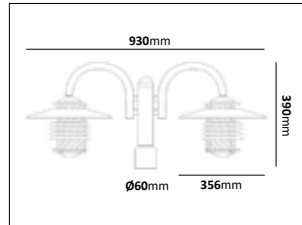

Stolparmatur dubbel

E-nr	Utförande	Material
77 475 77	Galv	Varmgalvaniserad
77 475 51	Koppar	Mörkoxiderd koppar