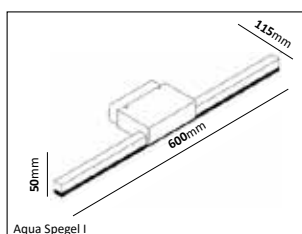

Aqua Spegel I

E-nr	Utförande	Effekt	Färgtemp	Armaturlumen
75 007 59	Vit	16W	3000K	1680lm