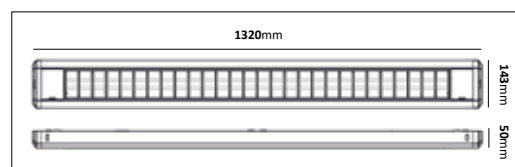

Lektor Whiteboard

E-nr	Utförande	Effekt	Färgtemp	Armaturlumen
70 194 91	On/Off	15W	3000K	2000lm
70 194 92	On/Off	15W	4000K	2000lm
70 194 93	DALI Typ 8	15W	2700-5700K	2000lm
70 194 94	DALI	15W	3000K	2000lm
70 194 95	DALI	15W	4000K	2000lm
70 194 96	DALI Typ 8 Fullspektrum	15W	2700-5700K	1340lm
70 195 26	Väggkonsol			
70 195 25	Skarvstycke