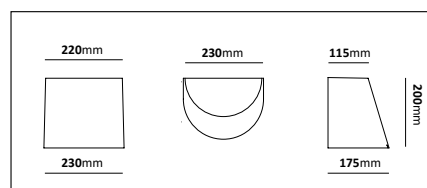

Maxi

E-nr	Typ	Utförande	Effekt	Färgtemp	Armaturlumen	Spridning
77 010 20	LED	Vit/Blästrad	9,5W	3000K	625lm	90°
77 010 21	LED	Antracit/Blästrad	9,5W	3000K	625lm	90°
77 010 22	LED	Svart/Blästrad	9,5W	3000K	625lm	90°
77 010 23	LED	Alugrå/Blästrad	9,5W	3000K	625lm	90°
77 012 99	LED	Vit/Blästrad	18W	3000K	1225lm	90°
77 013 02	LED	Alugrå/Blästrad	18W	3000K	1225lm	90°
77 013 00	LED	Antracit/Blästrad	18W	3000K	1225lm	90°
77 013 01	LED	Svart/Blästrad	18W	3000K	1225lm	90°
77 165 24	GU10	Vit/Blästrad				
77 165 27	GU10	Alugrå/Blästrad				
77 165 25	GU10	Antracit/Blästrad				
77 165 26	GU10	Svart/Blästrad