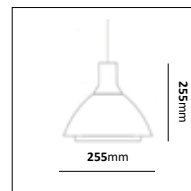

Ark Pendel LED

Design: Andreas Sture & Torbjörn Eliasson

Pendelarmatur med avbländat nedljus. Kromaterad och pulverlackerad stomme, bländskydd i PET-G. Bestyckad med en utbyttbar LED-enhet. För pendelmontage med 2m kabel exkl. stickpropp. Belysning i offentliga lokaler och utomhusmiljöer.

*Armatyren går att specialbeställas i valfri kulör.

Ark Mini Pendel

E-nr	Typ	Utförande	Effekt	Färgtemp	Armaturlumen
77 049 48	Mini	Alugrå	10W	3000K	625lm
77 049 49	Mini	Antracit	10W	3000K	625lm
77 049 50	Mini	Svart	10W	3000K	625lm
77 052 35	Mini	Vit	10W	3000K	625lm

Ark Medi Pendel

E-nr	Typ	Utförande	Effekt	Färgtemp	Armaturlumen
77 046 09	Medi	Alugrå	18W	3000K	1702lm
77 046 10	Medi	Antracit	18W	3000K	1702lm
77 046 08	Medi	Svart	18W	3000K	1702lm
77 052 36	Medi	Vit	18W	3000K	1702lm

Ark Raw Pendel E27

Design: Andreas Sture & Torbjörn Eliasson

Färg på armatur

Pendelarmatur med avbländat symmetriskt nedljus. Kromaterad och pulverlackerad stomme. Bestyckad med E27-sockel. För pendelmontage med 2m kabel exkl. stickpropp. Lämplig för belysning i offentliga lokaler och utomhusmiljöer.

*Armatyren går att specialbeställas i valfri kulör.

E-nr	Typ	Utförande
77 049 51	Medi	Alugrå
77 049 52	Medi	Antracit
77 049 53	Medi	Svart
77 049 86	Medi	Vit