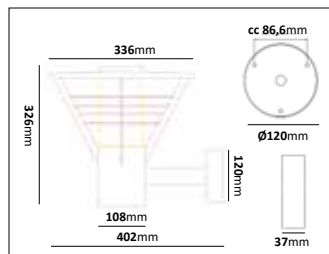

Domsand

Design: Westal Studio

Domsand är en serie robusta armaturer med symmetrisk ljusbild. Ljuset diffuseras med lamellbländskydd och kupa i frostad akryl. Armaturen är bestyckad med en LED-enhet. Ljusbild som lyser nedåt med kabelavlastning och snabbkopplingsplint 3x2x2,5mm².

*Armaturen går att specialbeställas i valfri kulör.

Väggarmatur

E-nr	Utförande	Material	Effekt	Färgtemp	Armaturlumen
77 013 03	Galv	Varmgalvaniserad	10W	3000K	393lm
77 013 04	Svart	Pulverlackerad metall	10W	3000K	393lm