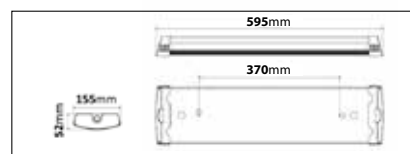

WLF IP44 II Flex ActiveAhead

Industriarmatur tillverkad i stål med en kupa i mikroprismatisk polykarbonat med löstagbar opalfilm. Kupan är lätt att ta loss och går att låsa. Bestyckad med en ställbar LED-enhet där val av färgtemperatur och effekt väljs med DIP-switch, samt ActiveAhead-sensor. Helvars ActiveAhead är en intelligent, skalbar och självlärande lösning för trådlös ljusstyrning. Sjävlärande funktioner ger ett komplett system redan vid installation. Med ActiveAhead mobilapplikation kan alla armaturparametrar finjusteras utifrån valfritt önskemål. En smart och enkel lösning för automatisk trådlös ljusstyrning. Passar i flera miljöer så som kök, korridorer m.m.

E-nr	Utförande	Längd	Effekt	Färgtemp	Armaturlumen
72 178 85	ActiveAhead sensor	600mm	11/13/16/20W	3000/4000K	1760-3200lm
72 178 86	ActiveAhead sensor	1200mm	23/29/35/40W	3000/4000K	3680-6400lm
72 178 87	ActiveAhead sensor	1500mm	26/33/40/47W	3000/4000K	4160-7520lm