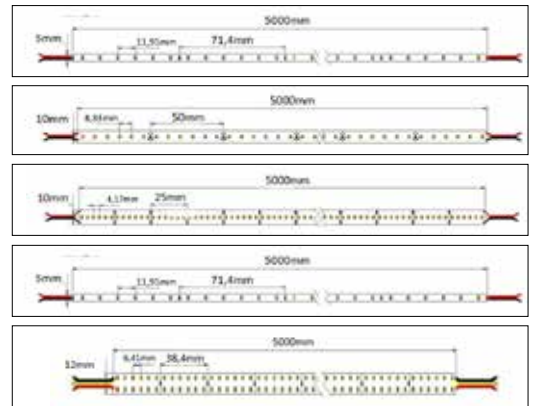

LED Strip WLS IP20 1m löpmeter

E-nr	Effekt	Armaturlumen	Färgtemp	CRI	Längd
75 067 22	6,7W/m	300lm/m	2700K	>90	1m löpmeter
75 067 23	6,7W/m	300lm/m	3000K	>90	1m löpmeter
75 067 24	6,7W/m	300lm/m	4000K	>90	1m löpmeter
75 067 25	9,6W/m	600lm/m	2700K	>90	1m löpmeter
75 067 26	9,6W/m	600lm/m	3000K	>90	1m löpmeter
75 067 27	9,6W/m	600lm/m	4000K	>90	1m löpmeter
75 067 28	19,2W/m	1200lm/m	2700K	>90	1m löpmeter
75 067 29	19,2W/m	1200lm/m	3000K	>90	1m löpmeter
75 067 30	19,2W/m	1200lm/m	4000K	>90	1m löpmeter
75 067 34	28,8W/m	3000lm/m	2700K	>90	1m löpmeter
75 067 35	28,8W/m	3000lm/m	3000K	>90	1m löpmeter
75 067 36	28,8W/m	3000lm/m	4000K	>90	1m löpmeter
75 067 37	24,9W/m	1870lm/m	1800-6500K	>80	1m löpmeter

Aluminiumprofil till LED strip

Aluminiumprofil i flera varianter, storlekar och installationsmöjligheter. Monteras enklast med tillhörande clips. Gavlar och extra uppfästningsclips finns som tillbehör, se westal.se för mer info.

E-nr	Benämning
75 066 84	U-profil WLS 15x15
75 066 86	Profil hörn WLS 18x18
75 066 87	Profil hängare WLS 15x30
75 066 88	Profil välvd WLS 15x6
75 066 89	Profil plan WLS 16x6
75 066 90	Profil infälld WLS 23x10
75 066 91	Profil krok WLS 37x18
75 066 92	Profil pendel WLS 40x35

Gavlar och clips hittar du på hemsidan

Drivdon till LED-Strip

E-nr	Utförande	Effekt	Spänning
79 824 05	On/Off	60W	24V
79 824 06	On/Off	100W	24V
79 824 07	On/Off	150W	24V

E-nr	Utförande	Effekt	Spänning
75 073 80	DALI / Push / 1-10V	30W	24V
79 824 05	DALI2	60W	24V
79 824 06	DALI2	100W	24V
79 824 07	DALI2	150W	24V