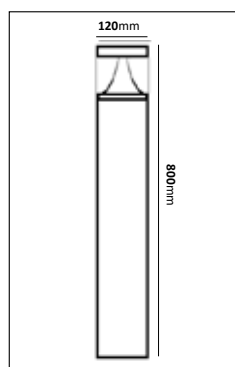

Magnum II

Pollare tillverkad i anodiserad och pulverlackerad aluminium med ett indirekt ljus. Bestyckad med en LED-enhet, snabbkopplingsplint och integrerat drivdon. Monteras med medföljande fotplatta alt. med tillbehören markjärn eller adapter för betongfundament. Lämplig för exempelvis innergårdar, stråk, gångvägar och privata trädgårdar.

E-nr	Utförande	Material	Effekt	Färgtemp	Lumen
77 486 92	Alugrå	Pulverlackerad aluminium	12W	3000K	890lm
77 486 93	Svart	Pulverlackerad aluminium	12W	3000K	890lm