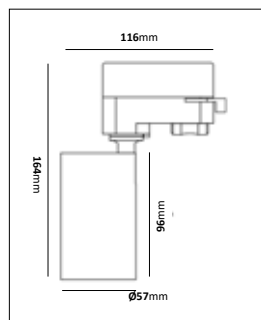

WLT Mini

LED-tracklight för 3-fasskena i lackad aluminium. LED-chipet är placerat högt upp i armaturen för att motverka bländning och ljuset sprids med hjälp av en reflektor. Dimbar via fram- /bakkantsdimmer. Drivdon inbyggt i tracklightfästet. Lämplig som allmänbelysning eller som accentbelysning.

E-nr	Färg	Effekt	Färgtemp	Armaturlumen
74 031 25	Vit	8W	3000K	540lm
74 031 26	Vit	8W	4000K	600lm
74 031 27	Svart	8W	3000K	540lm
74 031 28	Svart	8W	4000K	600lm