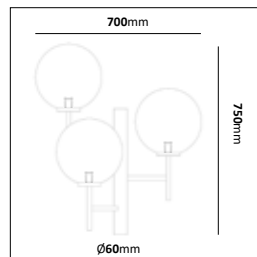

Stolpfäste trippel

E-nr	Utförande	Material	Anpassad för glob:
77 482 21	Svart $\varnothing 60$ mm	Pulverlackerad metall	200, 250 & 300 mm
77 476 99	Galv $\varnothing 60$ mm	Pulverlackerad metall	200, 250 & 300 mm