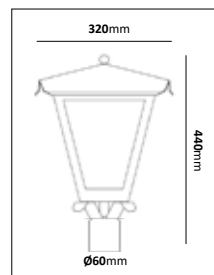

Stolplykta

E-nr	Typ	Utförande	Material
77 486 00	Stolplykta Ø48mm	Svart/Klart fönsterglas	Pulverlackerad metall
77 476 48	Stolplykta Ø48mm	Svart/Klart katedralglas	Pulverlackerad metall
77 486 02	Stolplykta Ø48mm	Svart/Gult katedralglas	Pulverlackerad metall
77 486 01	Stolplykta Ø48mm	Koppar/Klart fönsterglas	Mörkoxiderad koppar
77 476 52	Stolplykta Ø48mm	Koppar/Klart katedralglas	Mörkoxiderad koppar
77 486 03	Stolplykta Ø48mm	Koppar/Gult katedralglas	Mörkoxiderad koppar
77 496 99	Stolplykta Ø60mm	Svart/Klart fönsterglas	Pulverlackerad metall
77 497 14	Stolplykta Ø60mm	Svart/Klart katedralglas	Pulverlackerad metall
77 497 15	Stolplykta Ø60mm	Svart/Gult katedralglas	Pulverlackerad metall
77 497 16	Stolplykta Ø60mm	Koppar/Klart fönsterglas	Mörkoxiderad koppar
77 497 17	Stolplykta Ø60mm	Koppar/Klart katedralglas	Mörkoxiderad koppar
77 497 18	Stolplykta Ø60mm	Koppar/Gult katedralglas	Pulverlackerad metall