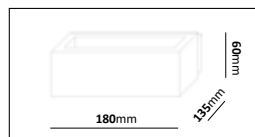

Illusion Reko