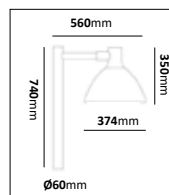

Stolplykta Medi stolpparm