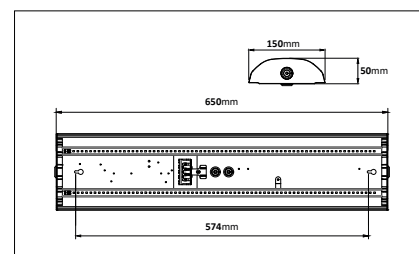

WLF IP44 klar

Industriarmatur tillverkad i stål med en kupa i mikroprismatisk polykarbonat. Bestyckad med LED. Montage dikt an tak. Levereras med 1st kopplingsplint 5x2,5mm² centrerad i armaturen. Enkel att öppna, installera och underhålla. Armaturen är anpassad för inom- och utomhusbruk. Finns med HF-sensor med dagsljusprioritering, som on/off eller med LED med fullspektrum. Kommer i två olika storlekar för att passa i flera miljöer så som kök, korridorer m.m.

Finns även med nödljus på sid 96

WLF IP44 klar On/Off

E-nr	Utförande	Kupa	Effekt	Färgtemp	Armaturlumen	Vikt
72 148 11	On/Off	Klar	20W	3000K	~2100lm	1,1kg
72 148 13	On/Off	Klar	20W	4000K	~2100lm	1,1kg
72 148 21	On/Off Fullspektrum	Klar	20W	3000K	1524lm	1,9kg
72 148 25	On/Off Fullspektrum	Klar	20W	4000K	1524lm	1,9kg
72 148 15	On/Off	Klar	40W	3000K	~4100lm	1,9kg
72 148 17	On/Off	Klar	40W	4000K	~4100lm	1,9kg
72 148 22	On/Off Fullspektrum	Klar	40W	3000K	3015lm	1,9kg
72 148 26	On/Off Fullspektrum	Klar	40W	4000K	3015lm	1,9kg