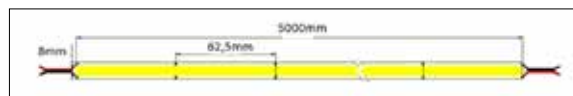

LED-Strips

LED Strip WLS COB

24Vdc LED strip WLS COB är försedd med COB teknik vilket gör att ljuset blir mycket jämnt och risken med mörka områden elimineras. Längden går att anpassa med klippintervall ner till 6,3cm. Klistras direkt på underlaget eller i aluminiumprofil med 3M tejp som finns på baksidan. Lämplig för belysning i kök, badrum, tvättstugor, trappor, ned pendlat i profil etc.

E-nr	Effekt	Armaturlumen	Färgtemp	Längd
75 067 53	10W/m	1064lm/m	2700K	1m löpmeter
75 067 54	10W/m	1064lm/m	3000K	1m löpmeter
75 067 55	10W/m	1064lm/m	4000K	1m löpmeter
75 066 81	10W/m	1064lm/m	2700K	5m rulle
75 066 82	10W/m	1064lm/m	3000K	5m rulle
75 066 83	10W/m	1064lm/m	4000K	5m rulle

LED Strip WLS IP20

24Vdc LED Strip WLS IP20. Längden går att anpassa med klippintervall ner till 2cm beroende på effekt. Som tillbehör finns anslutningsklämmor, skarvklämmor och skarvklämma med mjukledare på 10cm mellan skarvklämmorna. Klistras direkt på underlaget eller i aluminiumprofil med 3M tejp som finns på baksidan. Lämplig för belysning i kök, badrum, tvättstugor, trappor, ned pendlat i profil etc.

LED Strip WLS IP20 5m rulle

E-nr	Effekt	Armaturlumen	Färgtemp	CRI	Längd
75 066 50	6,7W/m	300lm/m	2700K	>90	5m rulle
75 066 51	6,7W/m	300lm/m	3000K	>90	5m rulle
75 066 52	6,7W/m	300lm/m	4000K	>90	5m rulle
75 066 53	9,6W/m	600lm/m	2700K	>90	5m rulle
75 066 54	9,6W/m	600lm/m	3000K	>90	5m rulle
75 066 55	9,6W/m	600lm/m	4000K	>90	5m rulle
75 066 56	19,2W/m	1200lm/m	2700K	>90	5m rulle
75 066 57	19,2W/m	1200lm/m	3000K	>90	5m rulle
75 066 58	19,2W/m	1200lm/m	4000K	>90	5m rulle
75 066 62	28,8W/m	3000lm/m	2700K	>90	5m rulle
75 066 63	28,8W/m	3000lm/m	3000K	>90	5m rulle
75 066 64	28,8W/m	3000lm/m	4000K	>90	5m rulle
75 066 65	24,9W/m	1870lm/m	1800-6500K	>80	5m rulle