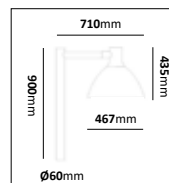

Stolplykta Maxi stolpparm