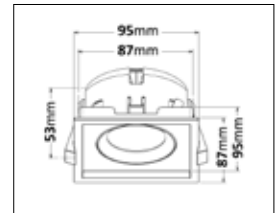

WLD Reko

Infälld ställbar downlight i lackerad aluminium. Ställbar 360°. LED-chipet är placerat högt upp i armaturen för att motverka bländning och ljuset sprids med hjälp av en reflektor. Dimbar via fram-/bakkantsdimmer. Levereras komplett inkl. drivdon med 3-pol snabbkopplingsplint. Monteras med två fjäderclips. Godkänd att installeras utan luftspalt. Lämplig för infällnad i tak i för allmänbelysning eller som accentbelysning.

WLD Reko I

E-nr	Utförande	Färg	Spridn.vinkel	Effekt	Färgtemp	Armaturlumen
74 517 01	On/off	Vit	36°	8W	2700K	730lm
74 517 02	On/off	Vit	36°	8W	3000K	730lm
74 517 03	On/off	Svart	36°	8W	2700K	730lm
74 517 04	On/off	Svart	36°	8W	3000K	730lm
74 751 34	DALI	Vit	36°	8W	2700K	730lm
74 751 35	DALI	Vit	36°	8W	3000K	730lm
74 751 36	DALI	Svart	36°	8W	2700K	730lm
74 751 37	DALI	Svart	36°	8W	3000K	730lm