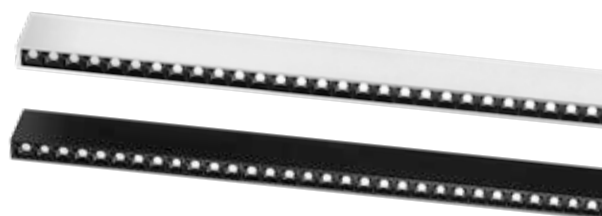

Tak- och pendelarmaturer

Mira

Pendlad LED-armatur av vitlackerad aluminium/PC med ned- och uppljus. Ljuset har en spridningsvinkel på 36° som fördelas med hjälp av linser och reflektorer. På gaveln sitter en återfjädrande tryckknapp som man kan styra ljusflödet med. Armaturen monteras med snabbjusterande vajerlås som även är skjutbara i sidled för flexibelt upphängningsavstånd. Levereras med 2,5m vit halogenfri anslutningskabel 3G 1.0mm² exkl. stickpropp. Går att koppla samman armaturer med medföljande bygel. Passar över arbetsplatser, både i privat och offentlig miljö.

E-nr	Utförande	Effekt ned/upp	Färgtemp	Armaturlumen
70 153 30	Vit	48W/20W	3000K	5276lm
70 195 36	Svart	48W/20W	3000K	5276lm