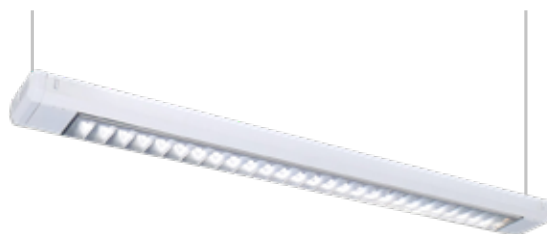

Lektor Pendelarmatur

E-nr	Utförande	Effekt	Färgtemp	Armaturlumen
70 195 19	On/Off	38W	3000K	2500+2500lm
70 195 20	On/Off	38W	4000K	2500+2500lm
70 195 21	DALI Typ 8	38W	2700-5700K	2500+2500lm
70 195 22	DALI	38W	3000K	2500+2500lm
70 195 23	DALI	38W	4000K	2500+2500lm
70 195 24	DALI Typ 8 Fullspektrum	38W	2700-5700K	1675+1675lm