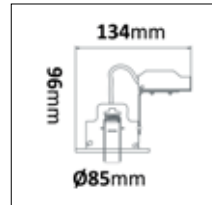

E-nr	Utförande	Effekt	Spridn.vinkel	Armaturlumen	Färgtemp
74 750 95	Vit	5W	60°	380lm	3000K
74 750 96	Svart	5W	60°	380lm	3000K

WLD GU10 IP23

Infälld downlight IP23 i tiltbart utförande med GU10 sockel. Armaturen tillverkad i formpressat stål som försetts med pulverlack som även är godkänd i utomhusmiljö. Armaturen levereras komplett med dimbar GU10 ljuskälla på 5W. GU10 ljuskälla på 5W och 3000K. Dimbar med fram- eller bakkantsdimmer. Enkel installation med håltagning mellan 73-78mm. Inkopplingsbox med vidarekopplingsbar snabbkopplingsplint. Lämplig för installationer i tak eller takfot utomhus där kunden själv gör utbyte av ljuskälla.