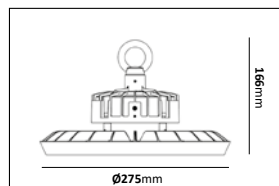

High Bay Plan

D-märkt industriarmatur med stomme tillverkad i svart formgjuten aluminium och bländskydd i hårdat glas. Bestyckad med LED-enhet. Flexibelt montage med ögla eller bygel som går att ställa i sju olika lägen. Armaturen är anpassad för inom- och utomhusbruk. Lämpliga för belysning av tunga industrilokaler, lagerlokaler etc. Levereras med förmonterad kabel på 1,5m för enklare installation och vidarekoppling.

E-nr	Utförande	Effekt	Färgtemp	Armaturlumen	Vikt
72 124 90	On/Off, ögla	100W	4000K	15036lm	4,5kg
72 124 91	On/Off, ögla	200W	4000K	30902lm	5,5kg
72 124 92	DALI, ögla	100W	4000K	15036lm	4,5kg
72 124 93	DALI, ögla	200W	4000K	30902lm	5,5kg
72 124 94	On/Off, bygel	100W	4000K	15036lm	4,95kg
72 124 95	On/Off, bygel	200W	4000K	30902lm	5,95kg
72 124 96	DALI, bygel	100W	4000K	15036lm	4,95kg
72 124 97	DALI, bygel	200W	4000K	30902lm	5,95kg