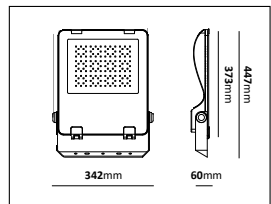

Strålkastare & High Bay

Strålkastare Zatt lins

Asymmetrisk strålkastare tillverkad i kromaterad och pulverlackerad aluminium. Kompletterad med drivdon för 230V. Armaturen monteras enkelt med ställbar bygel på bland annat vägg, tak eller balk. Levereras med 1m jordad gummikabel utan stickkontakt för anslutning i kopplingsdosa, skyvningsrelä eller närvarodetektor. Lämpliga för belysning av t.ex. parkeringar, portar, runt fastigheter och uppfarter.

E-nr	Utförande	Effekt	Färgtemp	Armaturlumen	Spridn. vinkel	Vikt
77 667 00	On/Off	30W	4000K	4200lm	120°	3,7kg
77 649 65	On/Off	50W	4000K	7219lm	120°	3,7kg
77 649 66	On/Off	100W	4000K	14430lm	120°	5,5kg
77 660 99	On/Off	150W	4000K	21000lm	120°	5,5kg
77 662 51	On/Off	240W	4000K	36400lm	120°	8,5kg

Strålkastare Zatt Mini lins

Strålkastare med en stomme i aluminium och klart bländskydd i härdat glas. Bestyckad med en LED-enhet med linser och inbyggd driver. Monteras med medföljande bygel och kopplas in via kopplingsutrymme på baksidan av armaturen.

E-nr	Utförande	Effekt	Färgtemp	Armaturlumen
77 664 49	200x46x197mm	30W	4000K	3380lm
77 664 55	230x47x222mm	50W	4000K	4897lm