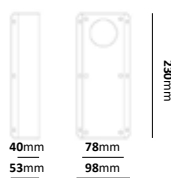

Hörnfäste 9005