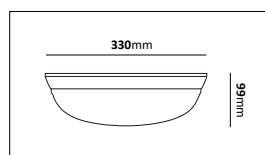

Athena Multi

Tunn plafond som endast bygger ut endast ut 22mm/25mm Levereras med dimbart drivdon med frambakkantsdimmer samt ställbar färgtemperatur. För installation dikt tak, alternativt infällt tack vare den smarta bygel. Bygel har justerbara clips i sidled där man kan anpassa diametern för montering i befintliga hål. Vid montering dikt tag kan clippen avlägsnas helt. Lämplig för korridor, kök, allmänutrymmen eller liknande.

E-nr	Utförande	Effekt	Armaturlumen	Färgtemp	Håltagning
75 081 17	Ø235mm	12W	1080lm	2700K, 3000K, 4000K	Ø65-200mm
75 081 18	Ø300mm	18W	1620lm	2700K, 3000K, 4000K	Ø120-260mm

Origo

Tak- och väggplafond med sensor, on/off eller batteribackup. Tillverkade i polykarbonat med opal kupa. Sensorarmaturerna kan ställas in efter behov med hjälp av en DIP-switch på drivdonet. Sensorn kan bland annat slå på och av beroende på närvaro och belysningsstyrka i rummet. Det går även att ställa in så att den dimrar ner under en viss tid innan den släcker ner helt efter att ingen aktivitet har uppfattats av sensorn. Finns även med ActiveAhead-modul.

Origo

E-nr	Utförande	Effekt	Färgtemp	Armaturlumen
75 010 57	Sensor	16W	3000K	1137lm
75 018 42	On/off	16W	3000K	1137lm
75 012 54	Batteribackup	16W	3000K	1137lm
75 010 58	Sensor	25W	3000K	1924lm
75 018 43	On/off	25W	3000K	1924lm
75 012 55	Batteribackup	25W	3000K	1924lm

Origo ActiveAhead

ActiveAhead är en intelligent, skalbar och självlärande lösning för trådlös ljusstyrning. Sjävlärande funktioner ger ett komplett system redan vid installation.

E-nr	Utförande	Effekt	Färgtemp	Armaturlumen
75 086 55	Origo ActiveAhead	16W	3000K	1137lm
75 086 56	Origo ActiveAhead	25W	3000K	1924lm