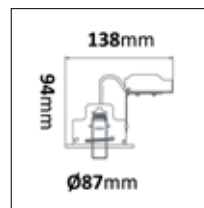

WLD GU10 IP23

Infälld downlight IP23 i tiltbart utförande med GU10 sockel. Armaturen tillverkad i formpressat stål som försetts med pulverlack som även är godkänd i utomhusmiljö. Armaturen levereras komplett med dimbar GU10 ljuskälla på 5W. GU10 ljuskälla på 5W och 3000K. Dimbar med fram- eller bakkantsdimmer. Enkel installation med håltagning mellan 73-78mm. Inkopplingsbox med vidarekopplingsbar snabbkopplingsplint. Lämplig för installationer i tak eller takfot utomhus där kunden själv gör utbyte av ljuskälla.

E-nr	Utförande	Effekt	Spridn.vinkel	Armaturlumen	Färgtemp
74 750 97	Vit	5W	60°	380lm	3000K
74 750 98	Svart	5W	60°	380lm	3000K