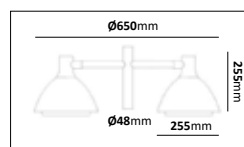

Stolpararmatur mini trippel

E-nr	Typ	Utförande	Effekt	Färgtemp	Armaturlumen
77 484 46	Mini	Svart	3x10W	3000K	3x625lm
77 484 47	Mini	Alugrå	3x10W	3000K	3x625lm
77 484 48	Mini	Antracit	3x10W	3000K	3x625lm
77 484 49	Mini	Vit	3x10W	3000K	3x625lm