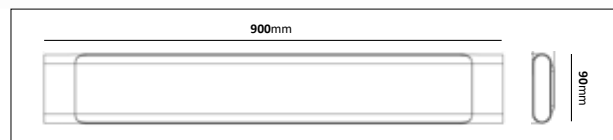

Novali

Pendlad LED-armatur av vitlackerad aluminium/PC med nedljus. Ljuset sprids genom ett opalt bländskydd i akryl. Armaturen är dimbar med fram- och bakkantsdimmer. Monteras med snabbjusterande vajerlås och levereras med 1,5m transparent anslutningskabel 3G 0,75mm² exkl. stickpropp. Passar över arbetsplatser, både i privat och offentlig miljö.

E-nr	Effekt	Färgtemp	Armaturlumen
70 153 31	30W	3000K	2600lm