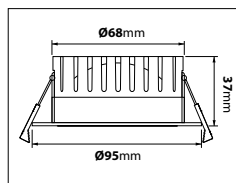

E-nr	Utförande	Spridn.vinkel	Effekt	Armaturlumen	Färgtemp
74 516 99	Vit	60°	7W	650lm	2700-3000-4000K
74 517 00	Svart	60°	7W	650lm	2700-3000-4000K