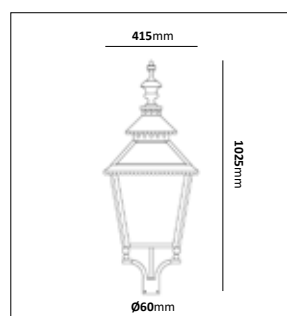

Jönköping

Design: Studio Westal

I en rekonstruktion av stadens historiska gaslyktor utvecklade vi den mycket vackra och klassiska armaturfamiljen med just namnet Jönköping. Ståttligt armaturhus i oxiderad och handarbetad koppar. Stilfulla detaljer i koppararbetet samt spira i gjuten dekorerad aluminium. Klart fönsterglas även i takkonstruktionen ger maximalt ljusutsläpp som kan belysa t.ex. fasader och trädkronor. Armaturen har en öppningsbar sidolucka för enkelt byte av ljuskälla. Kombinerar till fördel med den ståttliga Jönköpingsstolpen i kraftig ornamenterad gjutjärn - tillsammans en praktpjäs att beundra i generationer. Jönköpingsarmaturer återfinns idag i stadsmiljöer, kulturmiljöer, slott, gårdar och kyrkogårdar.

E-nr	Typ	Utförande	Material
77 018 44	Vägglykta gjutjärn	Koppar/Klar	Mörkoxiderad koppar
77 476 78	Stolplykta	Koppar/Klar	Mörkoxiderad koppar