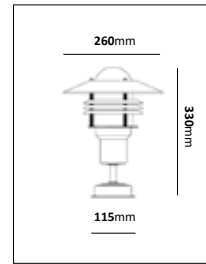

Kedjelykta

E-nr	Typ	Utförande	Material
77 018 85	Kedjelykta	Koppar/Klar Längd på kedja: 1,5m	Mörkoxiderad koppar

Fotlykta

E-nr	Typ	Utförande	Material
77 476 66	Fotlykta	Vit/Klar	Pulverlackerad metall
77 476 65	Fotlykta	Svart/Blästrad	Pulverlackerad metall
77 476 64	Fotlykta	Koppar/Klar	Mörkoxiderad koppar
77 486 94	Fotlykta	Galv/Klar	Varmgalvaniserad