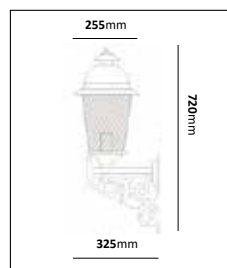

Herrgård

Design: Holger Johansson

Magnifik hantverksprodukt tillverkad i koppar och med en bas i gjutjärn. Vägglykta i klassisk stil, mörkoxiderad koppar/svart arm i gjutjärn, klart blåsigt glas. Herrgård bidrar med karaktär i de flesta miljöer.

E-nr	Typ	Utförande	Material
77 215 10	Vägglykta gjutjärn	Koppar	Mörkoxiderad koppar