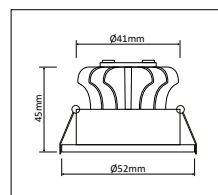

WLD R42 Tilt

E-nr	Utförande	Färg	Spridn.vinkel	Effekt	Färgtemp	Armaturlumen
74 516 84	WLD R42 Tilt	Vit	60°	3W	3000K	270lm
74 516 85	WLD R42 Tilt	Vit	60°	3W	2700K	270lm
74 516 86	WLD R42 Tilt	Svart	60°	3W	3000K	270lm
74 516 87	WLD R42 Tilt	Svart	60°	3W	2700K	270lm