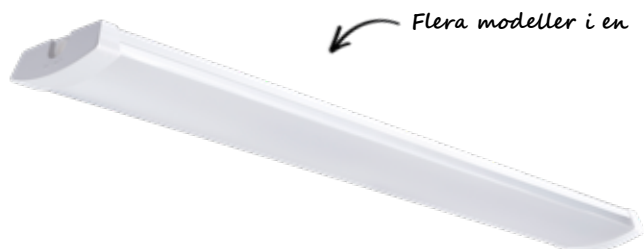

WLF IP44 ActiveAhead

Industriarmatur tillverkad i stål med en kupa i mikroprismatisk polykarbonat. Bestyckad med LED och ActiveAhead-sensor.

Helvars ActiveAhead är en intelligent, skalbar och självlärande lösning för trådlös ljusstyrning. Sjävlärande funktioner ger ett komplett system redan vid installation. Med ActiveAhead mobilapplikation kan alla armaturparametrar finjusteras utifrån valfritt önskemål. En smart och enkel lösning för automatisk trådlös ljusstyrning. Armaturen är anpassad för inom- och utomhusbruk. Finns med HF-sensor med dagsljusprioritering, som on/off eller med LED med fullspektrum. Kommer i två olika storlekar för att passa i flera miljöer så som kök, korridorer m.m.