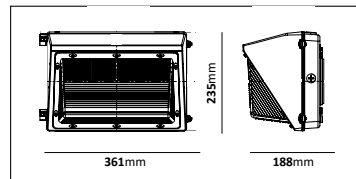

Gard I & II

Väggarmatur med asymmetrisk ljusbild tillverkad i aluminium med en prismatisk kupa i polykarbonat. Bestyckad med LED-enhet. Ren on/off. Ra>80, Anpassad för väggmontage med kabelgång uppifrån, bakifrån eller från sidan. Armaturen är anpassad för inom- och utomhusbruk. Lämpliga för belysning av/kring industrilokaler, lagerlokaler etc. Levereras med snabbkopplingsplint, samt ett inbyggt vattenpass för att underlätta installation.

E-nr	Typ	Effekt	Färgtemp	Armaturlm	Spridning	Vikt
77 027 96	Gard I	45W	4000K	4050lm	>70°	4,5kg
77 027 97	Gard II	90W	4000K	8100lm	>70°	5kg