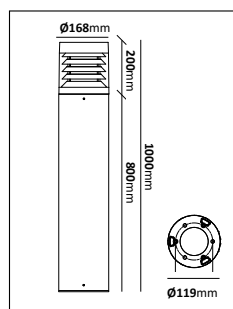

Viva

Viva är en pollare med en symmetrisk ljusbild i 360°. Stomme i aluminium med ett lamellbländskydd. Kapslad snabbkopplingsplint för enkel installation. Monteras i marken med medföljande fotplatta. Tillbehör finns för markjärn eller montage i betongfundament 108/700.

E-nr	Utförande	Effekt	Färgtemp	Armaturlumen
77 480 79	Svart	15W	3000K	467lm
77 480 80	Alugrå	15W	3000K	467lm