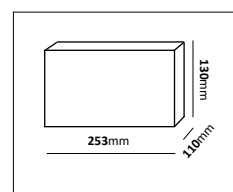

Jubilar II & III med uttag

E-nr	Utförande	Socket	Färg	Effekt	Färgtemp	Armaturlumen	Spridning
77 049 36	Jubilar II	LED	Vit	10W	3000K	625lm	60°
77 049 37	Jubilar II	LED	Alugrå	10W	3000K	625lm	60°
77 049 38	Jubilar II	LED	Antracit	10W	3000K	625lm	60°
77 049 39	Jubilar II	LED	Svart	10W	3000K	625lm	60°
77 049 40	Jubilar III	LED	Vit	18W	3000K	1225lm	60°
77 049 41	Jubilar III	LED	Alugrå	18W	3000K	1225lm	60°
77 049 42	Jubilar III	LED	Antracit	18W	3000K	1225lm	60°
77 049 43	Jubilar III	LED	Svart	18W	3000K	1225lm	60°