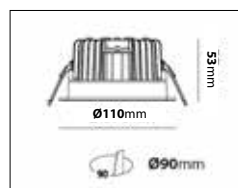

WLD R8

E-nr	Utförande	Effekt	Spridn.vinkel	Armaturlumen	Färgtemp	Håltagning
74 509 58	R8	8W	60°	960lm	3000K	90-100mm
74 748 86	R8	8W	60°	960lm	4000K	90-100mm