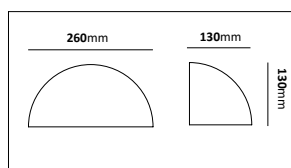

Uni I

E-nr	Utförande	Material	Effekt	Färgtemp	Armaturlumen
77 003 73	Vit	Pulverlackerad metall	10,5W	3000K	625lm
77 003 95	Svart	Pulverlackerad metall	10,5W	3000K	625lm
77 003 96	Galv	Varmgalvaniserad	10,5W	3000K	625lm
77 016 18	Råkoppar	Obehandlad koppar	10,5W	3000K	625lm