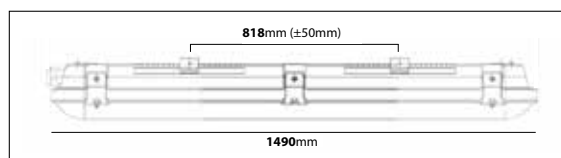

Arkas II Flex med nödljus

Robust D-märkt industriarmatur tillverkad i polykarbonat. Enkel att öppna, installera och underhålla. LED-enheten har ställbar effekt i 4 lägen på drivdonet och ställbar färgtemperatur i 3- 4- eller 5000K. Sitter även en separat nödljusmodul i armaturen med automatiskt självtest samt statusindikation via grön/röd diod. Vid spänningsbortfall lyser armaturen i 3h via batteri. Batteriet kan enkelt bytas via snabbkontakt vid underhåll och finns som reservdel. Lämplig i mer utsatta miljöer, som garage och dammiga, fuktiga utrymmen.

E nr	Utförande	Effekt	Färgtemp
73 475 72	600 mm	12/15/17/20W	3000/4000/5000K
73 475 73	1200 mm	25/30/35/40W	3000/4000/5000K
73 475 74	1500 mm	35/40/50/60W	3000/4000/5000K