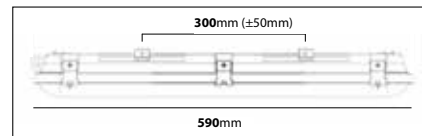

Arkas II Active Ahead

E-nr	Utförande	Längd	Effekt	Färgtemp	Armaturlumen
72 178 88	ActiveAhead Sensor	600mm	12,14,17,20W	3-,4-, 5000K	110lm/W
72 178 89	ActiveAhead Sensor	1200mm	25,30,35,40W	3-,4-, 5000K	110lm/W
72 178 90	ActiveAhead Sensor	1500mm	35,40,50,60W	3-,4-, 5000K	110lm/W