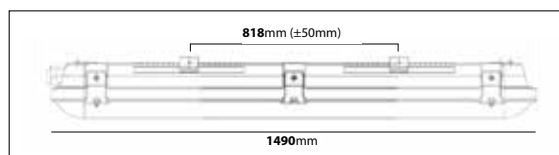

Arkas II Active Ahead

E-nr	Utförande	Längd	Effekt	Färgtemp	Armaturlumen
72 178 88	ActiveAhead Sensor	600mm	12,14,17,20W	3-,4-, 5000K	110lm/W
72 178 89	ActiveAhead Sensor	1200mm	25,30,35,40W	3-,4-, 5000K	110lm/W
72 178 90	ActiveAhead Sensor	1500mm	35,40,50,60W	3-,4-, 5000K	110lm/W