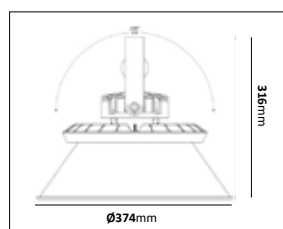

High Bay med reflektor

D-märkt industriarmatur med stomme tillverkad i svart formgjuten aluminium och reflektor i grå aluminium. Bestyckad med LED-enhet. Flexibelt montage med ögla eller bygel som går att ställa i sju olika lägen. Armaturen är anpassad för inom- och utomhusbruk. Lämpliga för belysning av tunga industrilokaler, lagerlokaler etc. Levereras med förmonterad kabel på 1,5m för enklare installation och vidarekoppling.

E-nr	Utförande	Effekt	Färgtemp	Armaturlumen	Vikt
72 124 98	On/Off, ögla	100W	4000K	15036lm	4,83kg
72 124 99	On/Off, ögla	200W	4000K	30902lm	5,83kg
72 125 32	DALI, ögla	100W	4000K	15036lm	4,83kg
72 125 33	DALI, ögla	200W	4000K	30902lm	5,83kg
72 125 34	On/Off, bygel	100W	4000K	15036lm	5,28kg
72 125 35	On/Off, bygel	200W	4000K	30902lm	6,28kg
72 125 36	DALI, bygel	100W	4000K	15036lm	5,28kg
72 125 37	DALI, bygel	200W	4000K	30902lm	6,28kg