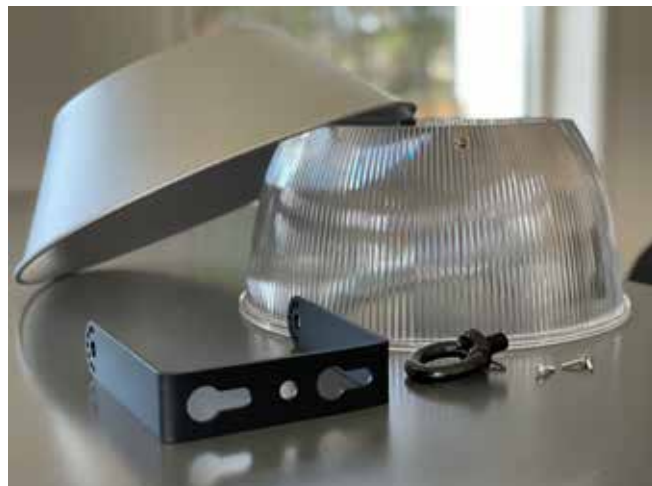

High Bay Plan

D-märkt industriarmatur med stomme tillverkad i svart formgjuten aluminium och bländskydd i hårdat glas. Bestyckad med LED-enhet. Flexibelt montage med ögla eller bygel som går att ställa i sju olika lägen. Armaturen är anpassad för inom- och utomhusbruk. Lämpliga för belysning av tunga industrilokaler, lagerlokaler etc. Levereras med förmonterad kabel på 1,5m för enklare installation och vidarekoppling.

E-nr	Utförande	Effekt	Färgtemp	Armaturlumen	Vikt
72 124 90	On/Off, ögla	100W	4000K	15036lm	4,5kg
72 124 91	On/Off, ögla	200W	4000K	30902lm	5,5kg
72 124 92	DALI, ögla	100W	4000K	15036lm	4,5kg
72 124 93	DALI, ögla	200W	4000K	30902lm	5,5kg
72 124 94	On/Off, bygel	100W	4000K	15036lm	4,95kg
72 124 95	On/Off, bygel	200W	4000K	30902lm	5,95kg
72 124 96	DALI, bygel	100W	4000K	15036lm	4,95kg
72 124 97	DALI, bygel	200W	4000K	30902lm	5,95kg