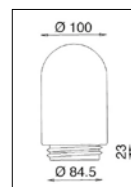

Glaskupor

Enr	Benämning	Diameter	Fattning	Glastyp	Passar till Harry
79 061 09	Glasglob	200mm	100mm	Klar	Väggfäste, fotlykta, pollare, stolpfäste trippel
79 072 10	Glasglob	200mm	100mm	Klar blåsig	Väggfäste, fotlykta, pollare, stolpfäste trippel
79 072 11	Glasglob	200mm	100mm	Opal	Väggfäste, fotlykta, pollare, stolpfäste trippel
79 061 14	Glasglob	250mm	100mm	Klar	Väggfäste, fotlykta, pollare, stolpfäste trippel
79 072 15	Glasglob	250mm	100mm	Klar blåsig	Väggfäste, fotlykta, pollare, stolpfäste trippel
79 072 17	Glasglob	250mm	100mm	Opal	Väggfäste, fotlykta, pollare, stolpfäste trippel
79 061 15	Glasglob	300mm	100mm	Klar	Väggfäste, stolpfäste 100, fotlykta, pollare, stolpfäste trippel
79 072 20	Glasglob	300mm	100mm	Klar blåsig	Väggfäste, stolpfäste 100, fotlykta, pollare, stolpfäste trippel
79 072 22	Glasglob	300mm	100mm	Opal	Väggfäste, stolpfäste 100, fotlykta, pollare, stolpfäste trippel
77 476 90	Glasglob	350mm	150mm	Klar blåsig	Harry stolpfäste 150
77 476 91	Glasglob	350mm	150mm	Opal	Harry stolpfäste 150
79 072 18	Stallglas	100mm	84,5mm	Klart	Stall, Nisse, Tellus
79 072 19	Stallglas	100mm	84,5mm	Blästrat	Stall, Nisse, Tellus