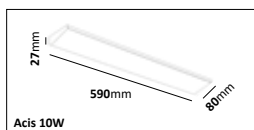

Bänkkarmaturer

Acis

Bänkkarmatur i strängsprutad aluminium med opalt bländskydd. Dubbla kabelingångar i centrum av armaturens baksida. Armaturen monteras med medföljande skruv upptill. På ovansidan av armaturen finns också dubbelhäftande tejp för att underlätta monteringen. Vippströmställare på baksidan som enkelt flyttas till gavlarna om armaturen skall installeras dikt vägg. Dimbar på primärsidan.

E-nr	Längd	Effekt	Färgtemp	Armaturlumen
75 078 07	390mm	8W	3000K	663lm
75 065 77	590mm	10W	3000K	926lm
75 095 87	590mm	10W	4000K	926lm
75 065 78	1190mm	20W	3000K	1818lm
75 095 88	1190mm	20W	4000K	1818lm
Fullspektrum CRI >97				
75 078 08	390mm	8W	3000K	444lm
75 069 04	590mm	10W	3000K	695lm
75 069 05	1190mm	20W	3000K	1365lm

Acis uttag

Bänkkarmatur med dubbla uttag och dimbar med fram- bakkantdimmer. Tillverkad i extruderad aluminium med opalt bländskydd. Armaturen har dubbla kabelingångar i centrum av armaturen på undersidan och bägge långsidorna. Vippströmställare på framsidan för styrning av belysningens. Armaturen fästs med medföljande skruv direkt mot tak eller vägg alternativt vinklat i 45° för att placeras i hörn under överskåp. Uttagen fungerar oavsett om armaturen är tänd eller inte. Lämplig för bänkbelysning i kök, tvättstugor etc

E-nr	Längd	Effekt	Färgtemp	Armaturlumen
75 088 95	550mm	10W	3000K	926lm
75 088 96	1100mm	20W	3000K	1818lm