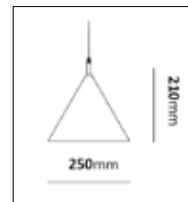

Pendel IP44

E-nr	Utförande	Material	Kabellängd
77 046 46	Oxiderad Koppar	Mörkoxiderad koppar	2m
77 046 47	Mässing	Mässing	2m
77 046 45	Råkoppar	Obehandlad koppar	2m
77 051 46	Svart	Pulverlackerad metall	2m