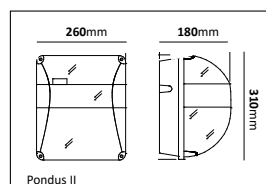

Pondus

Väggarmatur med asymmetrisk ljusbild. Stomme i aluminium och kupa i polykarbonat. För utomhusbruk där mycket ljus krävs. Levereras med 1,5m förmonterad kabel. kabelförskurvingar på vardera sida.

E-nr	Benämning	Effekt	Färgtemp	Armaturlumen	Vikt
77 021 88	Pondus I	30W	3000K	2101lm	2,6kg
77 021 89	Pondus II	30W	3000K	2101lm	2,3kg