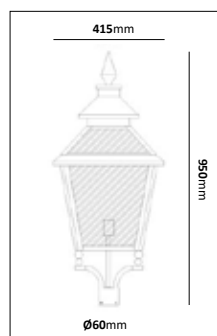

Engsö

Design: Holger Johansson

Klassisk svensktillverkad handgjord stolparmatur i oxiderad koppar/svart smide med rotationssymmetrisk ljusbild. Med kabelavlastning och snabbkopplingsplint 3x2x2,5mm². Välj mellan klart eller gult hamrat katedralglas, alternativt klart fönsterglas.

E-nr	Utförande	Material
77 471 51	Koppar/Klart katedralglas	Mörkoxiderad koppar
77 497 20	Koppar/Gult katedralglas	Mörkoxiderad koppar
77 497 19	Koppar/Klart fönsterglas	Mörkoxiderad koppar