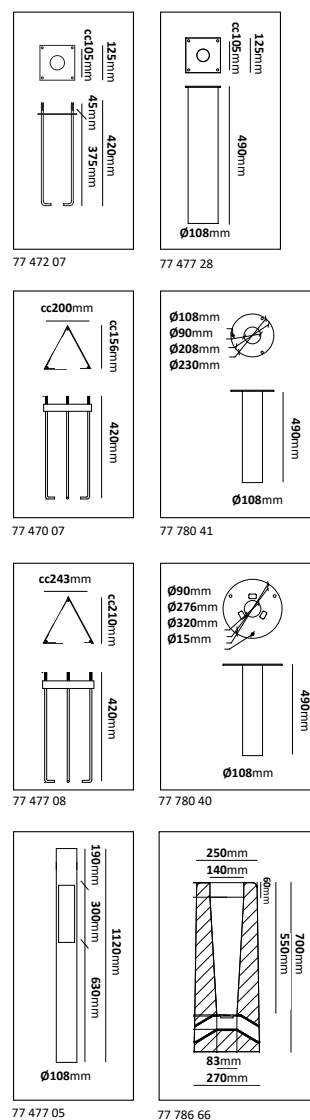

E-nr	Benämning	Material	Passar till stolpe	Passar till pollare
79 103 09	Stolplucka med uttag, alugrå	Pulverlackerad metall	Etapp I & Long	Alefors, Arnäs, Arnäs II, Domsand
79 103 08	Stolplucka med uttag, svart	Pulverlackerad metall	Etapp I & Long	Alefors, Arnäs, Arnäs II, Domsand
79 103 04	Stolplucka med uttag, galv	Galvaniserat stål	Etapp I & Long	Alefors, Arnäs, Arnäs II, Domsand
79 103 65	Stolplucka exkl. uttag, alugrå	Pulverlackerad metall	Etapp I & Long	Alefors, Arnäs, Arnäs II, Domsand
79 103 64	Stolplucka exkl. uttag, svart	Pulverlackerad metall	Etapp I & Long	Alefors, Arnäs, Arnäs II, Domsand
79 103 59	Stolplucka exkl. uttag, galv	Galvaniserat stål	Etapp I & Long	Alefors, Arnäs, Arnäs II, Domsand
77 718 62	Stolplucka uttag Etapp II svart		Etapp II	
77 718 63	Stolplucka uttag Etapp II antracit		Etapp II	
77 718 64	Stolplucka uttag Etapp II alugrå		Etapp II	
79 103 02	Bryggfäste plant, galv	Galvaniserat stål		Alefors, Arnäs, Arnäs II, Domsand
79 103 03	Bryggfäste vinklat, galv	Galvaniserat stål		Alefors, Arnäs, Arnäs II, Domsand
77 472 07	Markjárn	Stål	Fast	Alefors, Arnäs, Harry & Magnum
77 477 07	Markjárn	Stål	6097, 6098, 6093	
77 477 08	Markjárn	Stål	6094, 6088, 6089	
77 643 59	Markjárn	Stål		Trius
77 477 28	Adapter för betongfundament	Stål	Fast	Alefors, Arnäs, Harry & Magnum
77 482 22	Adapter för betongfundament	Stål		Luna & Viva
77 780 41	Adapter för betongfundament	Stål	6097, 6098, 6093	Max I, Max II
77 780 40	Adapter för betongfundament	Stål	6094, 6088, 6089	
77 477 05	Adapter för betongfundament	Stål	1081	
77 786 66	Betongfundament 108/700			
77 487 26	Stolpadapter 48/60, svart			
77 487 25	Stolpadapter 60/48, svart			
77 492 32	Stolpadapter 76/60, svart			
77 483 16	Vinkeladapter 48/60, alugrå			
77 483 15	Vinkeladapter 48/60, svart			
77 475 45	Vinkeladapter 60/60, alugrå			
77 475 44	Vinkeladapter 60/60, svart			
77 487 04	Stolpsäkring med transientskydd			
77 477 03	Stolpsäkringssats			
77 486 38	Stolpsäkringssats mini