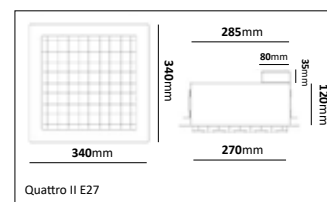

Quattro II E27

Tora

Takarmatur i liten och smidig design med nedljus. Anodiserad och pulverlackerad stomme i aluminium. Bestyckad med en LED-modul. Passar i undertak över entréer, i takfoten ovanför garage etc.

E-nr	Utförande	Effekt	Färgtemp	Armaturlumen	Spridning
77 016 98	Vit	8W	3000K	813lm	70°
77 016 99	Alugrå	8W	3000K	813lm	70°
77 017 00	Svart	8W	3000K	813lm	70°