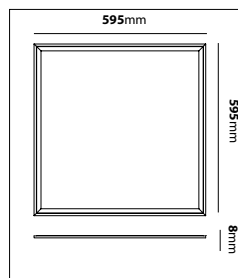

Panel WLP-D ActiveAhead

Infälld LED-panel med ActiveAhead-modul. Aluminiumram och bländskydd i PMMA. Helvars ActiveAhead är en intelligent, skalbar och självlärande lösning för trådlös ljusstyrning. Sjävlärande funktioner ger ett komplett system redan vid installation. Med ActiveAhead mobilapplikation kan alla armaturparametrar finjusteras utifrån valfritt önskemål. En smart och enkel lösning för automatisk trådlös ljusstyrning. Levereras inkl. 2m sladdställ och stickpropp. Passar som allmänbelysning i offentliga miljöer.

E-nr	Utförande	Effekt	Färgtemp	Armaturlumen
70 209 98	WLP-D ActiveAhead	36W	3000K	3240lm
70 209 99	WLP-D ActiveAhead	36W	4000K	3240lm
70 246 24	Ram för utanpåliggande montage