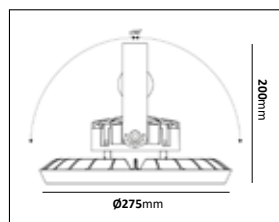

High Bay Plan

D-märkt industriarmatur med stomme tillverkad i svart formgjuten aluminium och bländskydd i hårdat glas. Bestyckad med LED-enhet. Flexibelt montage med ögla eller bygel som går att ställa i sju olika lägen. Armaturen är anpassad för inom- och utomhusbruk. Lämpliga för belysning av tunga industrilokaler, lagerlokaler etc. Levereras med förmonterad kabel på 1,5m för enklare installation och vidarekoppling.

E-nr	Utförande	Effekt	Färgtemp	Armaturlumen	Vikt
72 124 90	On/Off, ögla	100W	4000K	15036lm	4,5kg
72 124 91	On/Off, ögla	200W	4000K	30902lm	5,5kg
72 124 92	DALI, ögla	100W	4000K	15036lm	4,5kg
72 124 93	DALI, ögla	200W	4000K	30902lm	5,5kg
72 124 94	On/Off, bygel	100W	4000K	15036lm	4,95kg
72 124 95	On/Off, bygel	200W	4000K	30902lm	5,95kg
72 124 96	DALI, bygel	100W	4000K	15036lm	4,95kg
72 124 97	DALI, bygel	200W	4000K	30902lm	5,95kg