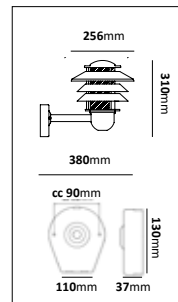

Väggarmatur

E-nr	Socket	Utförande	Material	Effekt	Färgtemp	Armaturlumen
77 004 79	LED	Svart	Pulverlackerad metall	10W	3000K	227lm
77 004 89	LED	Galv	Varmgalvaniserad	10W	3000K	227lm
77 004 90	LED	Oxiderad koppar	Koppar	10W	3000K	227lm
77 056 53	E27	Svart	Pulverlackerad metall			
77 056 54	E27	Galv	Varmgalvaniserad			
77 056 55	E27	Oxiderad koppar	Koppar