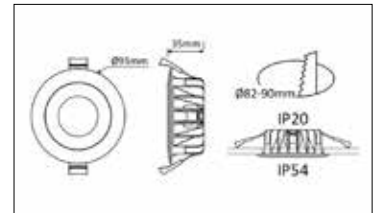

E-nr	Utförande	Färg	Spridn.vinkel	Effekt	Färgtemp	Armaturlm
74 516 12	On/Off	Vit	36°	8W	3000K	600lm
74 516 13	On/Off	Vit	36°	8W	2700K	550lm
74 516 14	On/Off	Vit	36°	8W	2000-3000K	440lm
74 516 15	On/Off	Vit	60°	8W	3000K	600lm
74 516 16	On/Off	Vit	60°	8W	2700K	550lm
74 516 17	On/Off	Vit	60°	8W	2000-3000K	440lm
74 516 18	On/Off	Svart	36°	8W	3000K	600lm
74 516 19	On/Off	Svart	36°	8W	2700K	550lm
74 516 20	On/Off	Svart	36°	8W	2000-3000K	440lm
74 516 21	On/Off	Svart	60°	8W	3000K	600lm
74 516 22	On/Off	Svart	60°	8W	2700K	550lm
74 516 23	On/Off	Svart	60°	8W	2000-3000K	440lm
74 516 24	DALI	Vit	36°	8W	3000K	600lm
74 516 25	DALI	Vit	36°	8W	2700K	550lm
74 516 26	DALI	Vit	36°	8W	2000-3000K	440lm
74 516 27	DALI	Vit	60°	8W	3000K	600lm
74 516 28	DALI	Vit	60°	8W	2700K	550lm
74 516 29	DALI	Vit	60°	8W	2000-3000K	440lm
74 516 31	DALI	Svart	36°	8W	3000K	600lm
74 516 32	DALI	Svart	36°	8W	2700K	550lm
74 516 33	DALI	Svart	36°	8W	2000-3000K	440lm
74 516 34	DALI	Svart	60°	8W	3000K	600lm
74 516 35	DALI	Svart	60°	8W	2700K	550lm
74 516 36	DALI	Svart	60°	8W	2000-3000K	440lm