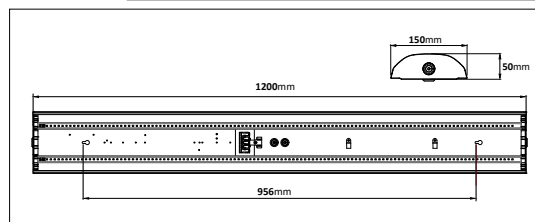

WLF IP44 opal Sensor

E-nr	Utförande	Kupa	Effekt	Färgtemp	Armaturlumen	Vikt
72 147 14	Sensor	Opal	20W	3000K	2014lm	1,1kg
72 147 10	Sensor	Opal	20W	4000K	2014lm	1,1kg
72 147 15	Sensor	Opal	40W	3000K	4015lm	1,9kg
72 147 11	Sensor	Opal	40W	4000K	4015lm	1,9kg