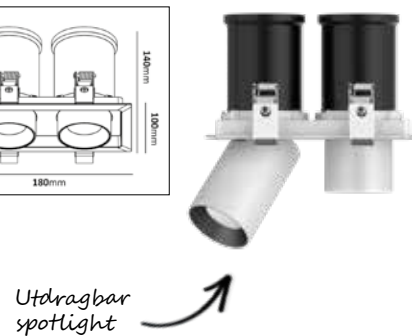

WLD-T II

E-nr	Utförande	Färg	Spridn.vinkel	Effekt	Färgtemp	Armaturlumen
74 751 71	DALI/Push	Vit	36°	2x10W	3000K	1500lm
74 751 72	DALI/Push	Svart	36°	2x10W	3000K	1500lm
74 753 93	Fram- bakkant	Vit	36°	2x10W	3000K	1500lm
74 753 98	Fram- bakkant	Svart	36°	2x10W	3000K	1500lm