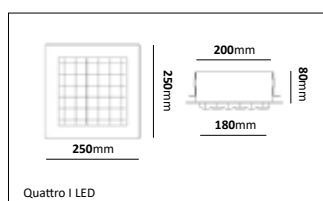

Quattro I E27

Quattro

Design: Holger Johansson

Quattro är en serie takfotsarmaturer för infällnad i undertak. Armaturen är bestyckad med en utbytbar LED-enhet alt. E27 sockel och har två in- och utgångar samt snabbkopplingsplint.

*Armaturen går att specialbeställas i valfri kulör.

Quattro

E-nr	Socket	Utförande	Material	Effekt	Färgtemp	Komponentlumen
75 002 94	LED	Vit	Pulverlackerad metall	12W	3000K	1100lm
75 002 95	LED	Galv	Galvaniserad	12W	3000K	1100lm
75 002 96	LED	Koppar	Mörkoxiderad koppar	12W	3000K	1100lm
75 586 10	E27	Vit	Pulverlackerad metall			
75 586 11	E27	Galv	Galvaniserad			
75 586 14	E27	Koppar	Mörkoxiderad koppar			

Quattro I LED