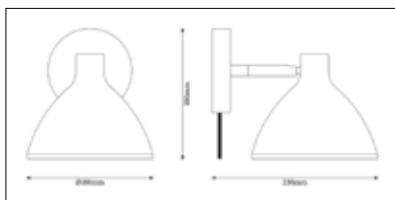

Väggarmatur

E-nr	Färg	Socket
75 089 03	Vit	GU10
75 089 04	Alugrå	GU10
75 089 05	Svart	GU10
75 089 06	Sand	GU10
75 089 07	Lindblom	GU10
75 089 08	Midnatt	GU10