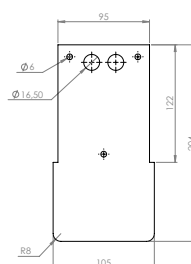

Husnummerskyltar

E-nr	Färg	Benämning	Material
77 033 75	Svart	Nr. skylt Jubilar I	Aluminium
77 033 76	Alugrå	Nr. skylt Jubilar I	Aluminium
77 033 77	Antracit	Nr. skylt Jubilar I	Aluminium
77 033 78	Vit	Nr. skylt Jubilar II & III	Aluminium
77 033 79	Svart	Nr. skylt Jubilar II & III	Aluminium
77 033 80	Alugrå	Nr. skylt Jubilar II & III	Aluminium
77 033 81	Antracit	Nr. skylt Jubilar II & III	Aluminium