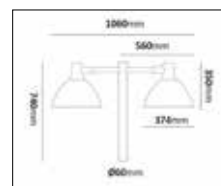

Ark II Medi GC