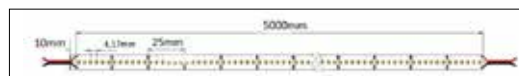

LED Strip WLS IP20 5m rulle

E-nr	Effekt	Armaturlumen	Färgtemp	CRI	Längd
75 066 50	6,7W/m	300lm/m	2700K	>90	5m rulle
75 066 51	6,7W/m	300lm/m	3000K	>90	5m rulle
75 066 52	6,7W/m	300lm/m	4000K	>90	5m rulle
75 066 53	9,6W/m	600lm/m	2700K	>90	5m rulle
75 066 54	9,6W/m	600lm/m	3000K	>90	5m rulle
75 066 55	9,6W/m	600lm/m	4000K	>90	5m rulle
75 066 56	19,2W/m	1200lm/m	2700K	>90	5m rulle
75 066 57	19,2W/m	1200lm/m	3000K	>90	5m rulle
75 066 58	19,2W/m	1200lm/m	4000K	>90	5m rulle
75 066 62	28,8W/m	3000lm/m	2700K	>90	5m rulle
75 066 63	28,8W/m	3000lm/m	3000K	>90	5m rulle
75 066 64	28,8W/m	3000lm/m	4000K	>90	5m rulle
75 066 65	24,9W/m	1870lm/m	1800-6500K	>80	5m rulle