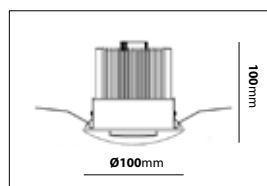

WLD-W

Infälld wallwasher med avskärmade LED-dioder som ger en asymmetrisk ljusbild vinkelrätt från armaturen. Inkl. drivdon. Passar för belysning av väggar.

E-nr	Utförande	Effekt	Spridn.vinkel	Färgtemp	Armaturlumen
74 509 61	On/Off	15W	25°	3000K	1255lm