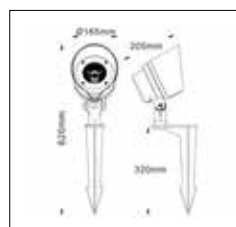

Markspett

E-nr	Färg	Effekt	Färgtemp	Armaturlumen	Spridningsvinkel
77 660 97	Svart	36W	3000K	4060lm	15°
77 660 98	Svart	36W	3000K	4060lm	38°
77 693 87	Svart	36W	4000K	4060lm	15°
77 693 88	Svart	36W	4000K	4060lm	38°