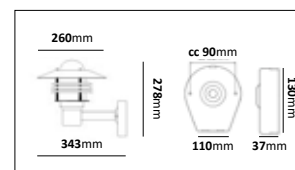

Tratt

Design: Holger Johansson

Tratt är svensktillverkad armaturserie i vägg och pendlat med rundstrålande ljusbild. Armaturen är utrustad med E27-sockel. Väggararmaturen har ett bakstycke med två in- och utgångar samt snabbkopplingsplint. Pendelarmaturen levereras med 2m kabel. Armaturen är anpassad för utomhusbruk, men passar även för inomhusbruk i både privat och offentlig miljö.

*Armaturen går att specialbeställas i valfri kulör.

Väggararmatur

E-nr	Utförande	Material
77 056 22	Oxiderad Koppar	Mörkoxiderad koppar
77 023 01	Vit	Pulverlackerad metall
77 023 02	Mässing	Mässing
77 018 56	Råkoppar	Obehandlad koppar
77 051 45	Svart	Pulverlackerad metall
77 061 18	Galv	Stål

Pendel IP44

E-nr	Utförande	Material	Kabellängd
77 046 46	Oxiderad Koppar	Mörkoxiderad koppar	2m
77 046 47	Mässing	Mässing	2m
77 046 45	Råkoppar	Obehandlad koppar	2m
77 051 46	Svart	Pulverlackerad metall	2m

Tellus

Design: Per Johansson

Tellus är en armaturserie i vägg, pendlat, pollare och stolpe som beroende på utförande ger olika karaktär till villan, flerfamiljshuset eller sommarstuga. Den gemensamma nämnaren är ett väl avbländat ljus och ringraster i metall samt skyddsglas i blåsträt eller klart stallinglas. Väggararmaturen har ett bakstycke med två in- och utgångar samt snabbkopplingsplint.

*Armaturen går att specialbeställas i valfri kulör.

Väggararmatur

E-nr	Typ	Utförande	Material
77 056 30	Väggararmatur upp	Vit/Klar	Pulverlackerad metall
77 056 40	Väggararmatur upp	Svart/Blästrad	Pulverlackerad metall
77 056 32	Väggararmatur upp	Koppar/Klar	Mörkoxiderad koppar
77 017 79	Väggararmatur upp	Galv/Klar	Varmgalvaniserad
77 056 33	Väggararmatur ned	Vit/Klar	Pulverlackerad metall
77 056 36	Väggararmatur ned	Svart/Blästrad	Pulverlackerad metall