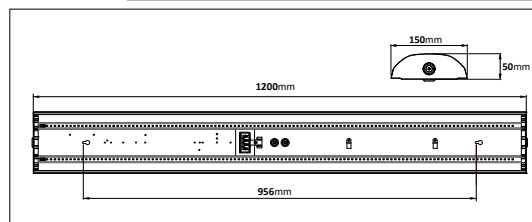

WLF IP44 klar Sensor

E-nr	Utförande	Kupa	Effekt	Färgtemp	Armaturlumen	Vikt
72 148 12	Sensor	Klar	20W	3000K	~2100lm	1,1kg
72 148 14	Sensor	Klar	20W	4000K	~2100lm	1,1kg
72 148 16	Sensor	Klar	40W	3000K	~4100lm	1,9kg
72 148 18	Sensor	Klar	40W	4000K	~4100lm	1,9kg