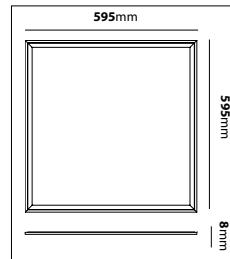

Panel WLP-D

Infälld LED-panel med aluminiumram och bländskydd i PMMA. Väl avbländad armatur UGR<19 med spridningsvinkel på 80°. Inkl. 2m sladdställ och stickpropp. Levereras med ett separat DALI-drivdon med push dim som är anslutet via snabbkontakt.

E-nr	Utförande	Effekt	Färgtemp	Armaturlumen
70 153 32	DALI+push	36W	3000K	3240lm
70 167 79	DALI+push	36W	4000K	3240lm
70 182 95	DALI+push	40W	3000K	4050lm
70 182 95	DALI+push	40W	4000K	4050lm
70 246 24	Ram för utanpåliggande montage			
70 246 23	Dekorram rund