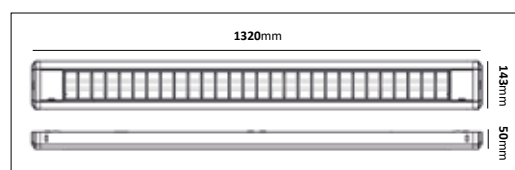

Lektor Pendelarmatur

E-nr	Utförande	Effekt	Färgtemp	Armaturlumen
70 195 19	On/Off	38W	3000K	2500+2500lm
70 195 20	On/Off	38W	4000K	2500+2500lm
70 195 21	DALI Typ 8	38W	2700-5700K	2500+2500lm
70 195 22	DALI	38W	3000K	2500+2500lm
70 195 23	DALI	38W	4000K	2500+2500lm
70 195 24	DALI Typ 8 Fullspektrum	38W	2700-5700K	1675+1675lm