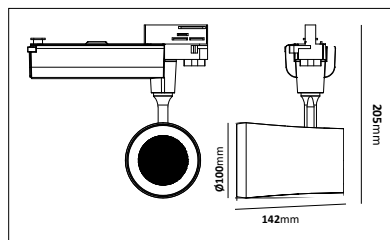

Tracklight WLT-N

LED-tracklight för 3-fasskena i vitlackerad aluminium. Ljuset sprids med en blank reflektor med en ljusspridning på 36°. Passar som accentbelysning.

E-nr	Effekt	Färgtemp	Armaturlumen
74 017 57	20W	3000K	1659lm
74 017 58	30W	3000K	2316lm