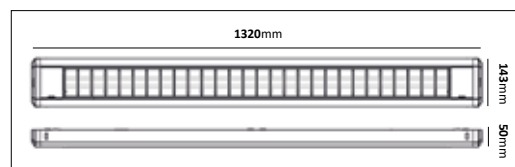

Lektor

Armatur i 3 olika utföranden, anpassade för belysning av whiteboard, dikt tak och pendlat. Tillverkad i pulverlackad stål. Reflektor med symmetrisk ljusbild och god avbländning. Levereras med 5-polig snabbkoppling plint för On/Off och 7-polig för DALI. Lektor är lämplig för klassrum, konferenslokaler, kontor, korridorer etc. Alla armaturer har en lättillgänglig installationslucka och monteras enkelt ihop med hjälp av ett skarvstycke (tillbehör).

Finns även med ActiveAhead-styrning. Se nästa sida.

Lektor Tak

E-nr	Utförande	Effekt	Färgtemp	Armaturlumen
70 194 97	On/Off	23W	3000K	3000lm
70 194 98	On/Off	23W	4000K	3000lm
70 194 99	DALI Typ 8	23W	2700-5700K	3000lm
70 195 08	DALI	23W	3000K	3000lm
70 195 09	DALI	23W	4000K	3000lm
70 195 12	DALI Typ 8 Fullspektrum	23W	2700-5700K	2010lm
70 195 13	On/Off	38W	3000K	5000lm
70 195 14	On/Off	38W	4000K	5000lm
70 195 15	DALI Typ 8	38W	2700-5700K	5000lm
70 195 16	DALI	38W	3000K	5000lm
70 195 17	DALI	38W	4000K	5000lm
70 195 18	DALI Typ 8 Fullspektrum	38W	2700-5700K	33350lm