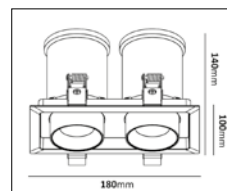

WLD-T II

E-nr	Utförande	Färg	Spridn.vinkel	Effekt	Färgtemp	Armaturlumen
74 751 71	DALI/Push	Vit	36°	2x10W	3000K	1500lm
74 751 72	DALI/Push	Svart	36°	2x10W	3000K	1500lm
74 753 93	Fram- bakkant	Vit	36°	2x10W	3000K	1500lm
74 753 98	Fram- bakkant	Svart	36°	2x10W	3000K	1500lm