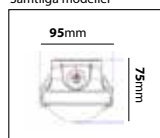

Samtliga modeller