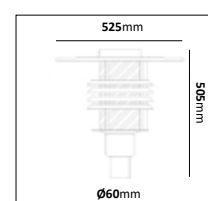

Stolparmatur

E-nr	Utförande	Material	Effekt	Färgtemp	Armaturlumen
77 470 34	Galv	Varmgalvaniserad	24,7W	3000K	1852lm
77 470 35	Svart	Pulverlackerad metall	24,7W	3000K	1852lm