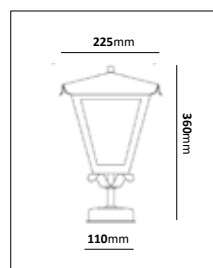

Kedjelykta

E-nr	Typ	Utförande	Material
77 033 96	Kedjelykta	Koppar/Klart katedralglas Längd kedja: 1,5m	Mörkoxiderad koppar

Fotlykta

E-nr	Typ	Utförande	Material
77 485 98	Fotlykta	Svart/Klart fönsterglas	Pulverlackerad metall
77 476 75	Fotlykta	Svart/Klart katedralglas	Pulverlackerad metall
77 476 74	Fotlykta	Svart/Gult katedralglas	Pulverlackerad metall
77 485 99	Fotlykta	Koppar/Klart fönsterglas	Mörkoxiderad koppar
77 476 73	Fotlykta	Koppar/Klart katedralglas	Mörkoxiderad koppar
77 476 72	Fotlykta	Koppar/Gult katedralglas	Mörkoxiderad koppar