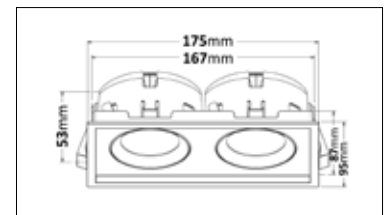

WLD Reko II

E-nr	Utförande	Färg	Spridn.vinkel	Effekt	Färgtemp	Armaturlumen
74 517 05	On/off	Vit	36°	2x8W	2700K	2x730lm
74 517 06	On/off	Vit	36°	2x8W	3000K	2x730lm
74 517 07	On/off	Svart	36°	2x8W	2700K	2x730lm
74 517 08	On/off	Svart	36°	2x8W	3000K	2x730lm
74 751 38	DALI	Vit	36°	2x8W	2700K	2x730lm
74 751 39	DALI	Vit	36°	2x8W	3000K	2x730lm
74 751 41	DALI	Svart	36°	2x8W	2700K	2x730lm
74 751 43	DALI	Svart	36°	2x8W	3000K	2x730lm