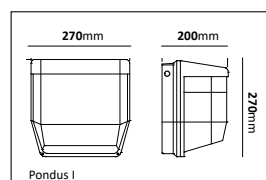

By LED

Utomhusarmatur tillverkad i alu-grå formgjuten aluminium. Bestyckad med LED-enhet. Inkl. 1,5m kabel. Montage dikt mot vägg, med möjlighet att komma med kabel nedifrån och bakifrån. Alternativ för stolparm 48-60mm. Lämplig i offentliga miljöer, såsom industrifastigheter och ovan portar.

E-nr	Utförande	Effekt	Färgtemp	Armaturlumen	Spridning	Vikt
77 027 79	On/Off	38W	4000K	4931lm	110°	3,9kg
77 027 81	Skymningsrelä	38W	4000K	4931lm	110°	3,9kg

Pondus

Väggarmatur med asymmetrisk ljusbild. Stomme i aluminium och kupa i polykarbonat. För utomhusbruk där mycket ljus krävs. Levereras med 1,5m förmonterad kabel. kabelförskurvingar på vardera sida.

E-nr	Benämning	Effekt	Färgtemp	Armaturlumen	Vikt
77 021 88	Pondus I	30W	3000K	2101lm	2,6kg
77 021 89	Pondus II	30W	3000K	2101lm	2,3kg

Renata

Extremt tåligt IP69K, hygienklassad armatur tillverkad i Polyeten (PE). Polyeten har mycket bra motståndskraft mot bland annat syror och alkoholer vilket gör den lämplig i frätande miljöer. IP69K innebär att armaturen klarar ett vattentryck på upp till 100bar med 80°C vatten, 10-15cm från armaturen. Armaturen har en speciell ytbehandling som gör att smuts och damm har svårare att stanna kvar. Lämplig i frätande miljöer så som hönsgårdar, kemisk processindustri, storkök eller tvätthallar.

E-nr	Utförande	Effekt	Färgtemp	Armaturlumen
72 157 98	DALI 600mm	20W	4000K	2400lm
72 157 99	DALI 1200mm	35W	4000K	4500lm
72 158 00	DALI 1500mm	50W	4000K	6500lm
72 160 43	On/Off 600mm	20W	4000K	2400lm
72 160 44	On/Off 1200mm	35W	4000K	4500lm
72 160 45	On/Off 1500mm	50W	4000K	6500lm
72 162 60	Upphångningskit			

Vår tuffaste armatur