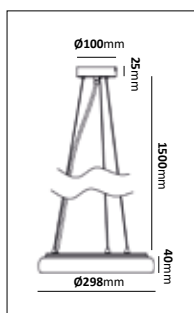

Pendel Una

Armatur som levereras komplett med tillbehör för pendlat alt montage dikt tak/vägg. Tillverkad i Aluminium med en kupa i PC. Armaturen monteras med snabbjusterande vajerlås. Armaturen är dimbar med fram/bakkantsdimmer. Levereras med 1,4m transparent anslutningskabel 3G 0,75mm² exkl. stickpropp. Passar som funktionell och dekorativ belysning.

E-nr	Effekt	Färgtemp	Armaturlumen
70 153 38	18W	3000K	1760lm
70 153 39	25W	3000K	2835lm