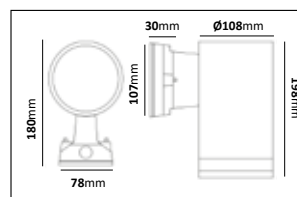

Väggarmatur

E-nr	Utförande	Färg
77 026 53	Liva I	Svart
77 026 58	Liva I	Alugrå
77 026 54	Liva II	Svart
77 026 59	Liva II	Alugrå