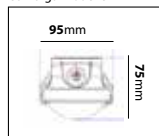

Samtliga modeller