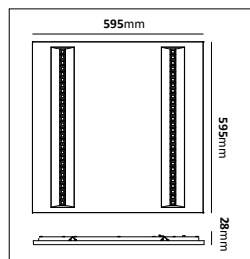

Panel WLP Dot

Panel i vitlackerad aluminium bestyckad med LED. Dioderna är försänkta i två spår med linser och reflektorer som fördelar ljuset och ger en väl avbländad armatur UGR<19. Levereras med ett separat DALI-drivdon med push dim anslutet via snabbkontakt. Passar som allmänbelysning i offentliga miljöer.

E-nr	Utförande	Effekt	Färgtemp	Armaturlumen
70 153 35	DALI+push	35W	3000K	3570lm