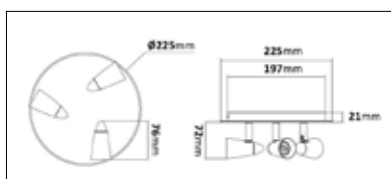

Idun

Takarmatur för GU10 ljuskälla med tre justerbara spotar i pulverlackad stål. Installeras enkelt med hjälp av takbygel som är anpassad för installation både i tak eller över takdosa. Bygeln låser fast armaturen med hjälp av snabbclips och behöver inte skruvas. Levereras inkl. 3 st GU10-ljuskällor.

E-nr	Utförande	Effekt	Färgtemp	Armaturlumen
75 079 37	Vit, 60°	3x5W	3000K	3x380lm