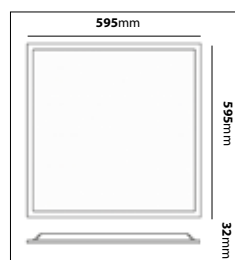

Panel WLP Backlit Active Ahead

Bakbelyst panel i vitlackerad aluminium med bländskydd i microprismatisk PMMA. Kommer med ställbar effekt i 8 lägen. (18W-33W) Väl avbländad armatur UGR<19 med spridningsvinkel på 90°. Över varje LED sitter lins i PMMA för att få en jämn ljusfördelning på bländskyddet. Helvars ActiveAhead är en intelligent, skalbar och självlärande lösning för trådlös ljusstyrning. Sjävlärande funktioner ger ett komplett system redan vid installation. Med ActiveAhead mobilapplikation kan alla armaturparametrar finjusteras utifrån valfritt önskemål. En smart och enkel lösning för automatisk trådlös ljusstyrning. Inkl. 2m sladdställ och stickpropp.

Tillverkad med mindre mängd plast

E-nr	Utförande	Effekt	Färgtemp	Armaturlumen
70 246 16	Active Ahead sensor	20W	3000K	3221lm
70 246 17	Active Ahead sensor	20W	4000K	3240lm