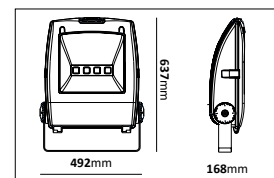

Asymmetrisk

E-nr	Utförande	Effekt	Spridningsvinkel	Färgtemp	Armaturlumen	Vikt
77 628 76	On/Off	30W	120x90°	4500K	2820lm	2,42kg
77 628 77	On/Off	50W	120x90°	4500K	4280lm	4,05kg
77 628 78	On/Off	100W	120x90°	4500K	8120lm	6,43kg