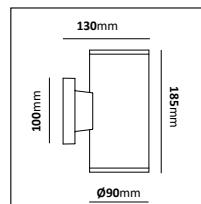

Heron

Väggarmatur med nedljus eller upp- och nedljus. Anodiserad och pulverlackerad stomme i aluminium. Bestyckad med LED. Drivdonet är integrerat och bakstycket har en ingång/utgång.

E-nr	Utförande	Effekt	Färgtemp	Armaturlumen	Spridning
77 031 82	Heron I, Svart	6W	3000K	854lm	25°
77 031 83	Heron I, Alugrå	6W	3000K	854lm	25°
77 048 11	Heron I Vit	6W	3000K	480lm	25°
77 031 84	Heron II, Svart	2x6W	3000K	2x854lm	25°
77 031 85	Heron II, Alugrå	2x6W	3000K	2x854lm	25°
77 048 12	Heron II Vit	2x6W	3000K	2x480lm	25°