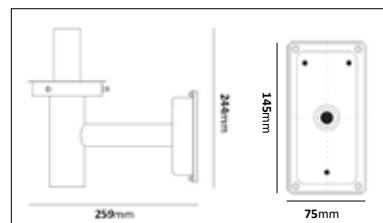

Väggfäste

E-nr	Utförande	Material	Anpassad för glob:
77 165 36	Vit	Pulverlackerad metall	200, 250 & 300 mm
77 018 39	Galv	Varmgalvaniserad	200, 250 & 300 mm
77 165 34	Koppar	Mörkoxiderad koppar	200, 250 & 300 mm
77 018 37	Svart	Pulverlackerad metall	200, 250 & 300 mm