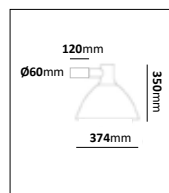

Stolplykta Medi stolpparm

Stolplykta Maxi stolpparm

Stolpadapter

E-nr	Typ	Utförande	Effekt	Färgtemp	Armaturlumen
77 485 01	Medi GC	Antracit	19W	4000K	2555lm
77 485 02	Medi GC	Svart	19W	4000K	2555lm
77 485 03	Medi GC	Alugrå	19W	4000K	2555lm
77 485 07	Medi GC+	Svart	25,4W	4000K	3404lm
77 485 08	Medi GC+	Alugrå	25,4W	4000K	3404lm
77 485 09	Medi GC+	Antracit	25,4W	4000K	3404lm
77 484 89	Maxi GC	Antracit	19W	4000K	2555lm
77 484 99	Maxi GC	Svart	19W	4000K	2555lm
77 485 00	Maxi GC	Alugrå	19W	4000K	2555lm
77 485 04	Maxi GC+	Svart	25,4W	4000K	3404lm
77 485 05	Maxi GC+	Alugrå	25,4W	4000K	3404lm
77 485 06	Maxi GC+	Antracit	25,4W	4000K	3404lm