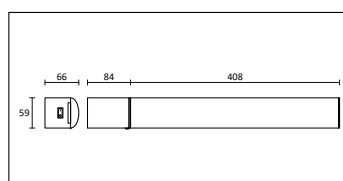

E-nr	Benämning	Längd	Effekt	Färgtemp	Armaturlumen
75 065 91	Med uttag	492mm	8W	3000K	640lm
75 071 91	Utan uttag	600mm	15W	3000K	1200lm