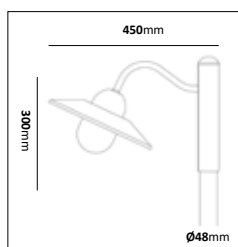

Stolpararmatur enkel

E-nr	Utförande	Material
77 481 84	Vit/Klar	Pulverlackerad metall
77 471 76	Svart/Blästrad	Pulverlackerad metall
77 476 35	Koppar/Klar	Mörkoxiderad koppar
77 486 95	Svart/Klar	Pulverlackerad metall