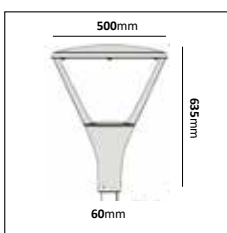

Vigby

Design: Westal Studio

Stolparmatur i pulverlackerad gjuten aluminium med ljus som sprids genom linser. Bestyckad med LED. Monteras på stolpe med toppdiameter 60 mm. Levereras med 6m kabel. Lämplig för parkvägar, gårdar och liknande allmänna områden i anslutning till bostadshus och kontor.

E-nr	Utförande	Effekt	Färgtemp	Armaturlumen
77 485 57	Alugrå	40W	3000K	4800lm