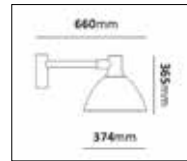

Väggarmatur

E-nr	Utförande	Färg	Effekt	Färgtemp	Armaturlumen
77 044 79	Ark Medi GC	Alugrå	19W	4000K	2555lm
77 044 80	Ark Medi GC	Antracit	19W	4000K	2555lm
77 044 81	Ark Medi GC	Svart	19W	4000K	2555lm
77 044 83	Ark Maxi GC	Alugrå	19W	4000K	2555lm
77 044 84	Ark Maxi GC	Antracit	19W	4000K	2555lm
77 044 85	Ark Maxi GC	Svart	19W	4000K	2555lm