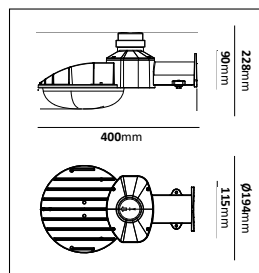

By LED

Utomhusarmatur tillverkad i alu-grå formgjuten aluminium. Bestyckad med LED-enhet. Inkl. 1,5m kabel. Montage dikt mot vägg, med möjlighet att komma med kabel nedifrån och bakifrån. Alternativ för stolparm 48-60mm. Lämplig i offentliga miljöer, såsom industrifastigheter och ovan portar.

E-nr	Utförande	Effekt	Färgtemp	Armaturlumen	Spridning	Vikt
77 027 79	On/Off	38W	4000K	4931lm	110°	3,9kg
77 027 81	Skymningsrelä	38W	4000K	4931lm	110°	3,9kg