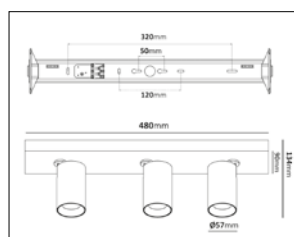

Gavin III

Modern och stilren takarmatur i aluminium. Riktbar 360°. LED-chipet är placerat högt upp i armaturen för att motverka bländning. Dimbar med fram-bakkantdimmer. Enkel installation tack vare bygel med snabbclips med krok som går att fästa i armaturen för att underlätta installation i den 3-poliga snabbkopplingsplinten. Lämplig För tak i kök, badrum, hall eller som accentbelysning.

E-nr	Färg	Effekt	Färgtemp	Armaturlumen
75 081 15	Vit	3x10W	3000K	3x733lm
75 081 16	Svart	3x10W	3000K	3x733lm