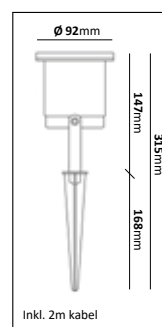

Markspett, inkl. 2 m anslutningskabel

E-nr	Utförande
77 632 05	Svart
77 632 09	Alugrå