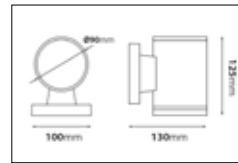

Livali

Väggarmatur med upp- och nedljus eller endast nedljus för fasader, entreér etc. Armaturhus av aluminium och med klarglas. Ytan är antikorrosionsbehandlad och pulverlackerad. Passar för montage med rörutlopp eller för utanpåliggande kabel.

E-nr	Utförande	Färg
77 044 52	Livali I	Svart
77 044 53	Livali I	Alugrå
77 044 54	Livali II	Svart
77 044 55	Livali II	Alugrå