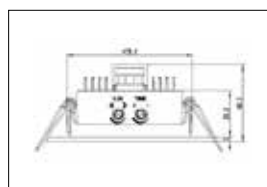

WLD-PIR

Tunn infälld downlight i vitlackerad aluminium. Bestyckad med LED som styrs med hjälp av PIR-sensor. För håltagning 80-83mm. Installeras enkelt med fjäder-clips och kopplas in med hjälp av snabbkopplingsplint direkt på downlighten. PIR-Sensor med ställbar hålltid 10s – 5min och ljussensor som är ställbar mellan 3 – 2000lux. Lämplig för badrum, förråd etc.

E-nr	Utförande	Effekt	Spridn.vinkel	Färgtemp	Armaturlumen
74 744 60	PIR-sensor	8W	120°	3000K	500lm