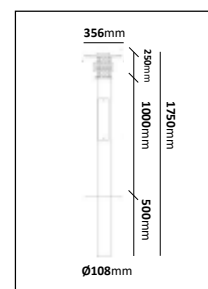

Pollare

E-nr	Utförande	Material	Effekt	Färgtemp	Armaturlumen
77 470 32	Galv	Varmgalvaniserad	10W	3000K	393lm
77 470 33	Svart	Pulverlackerad metall	10W	3000K	393lm