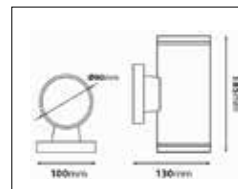

Livali

Väggarmatur med upp- och nedljus eller endast nedljus för fasader, entreér etc. Armaturhus av aluminium och med klarglas. Ytan är antikorrosionsbehandlad och pulverlackerad. Passar för montage med rörutlopp eller för utanpåliggande kabel.

E-nr	Utförande	Färg
77 044 52	Livali I	Svart
77 044 53	Livali I	Alugrå
77 044 54	Livali II	Svart
77 044 55	Livali II	Alugrå