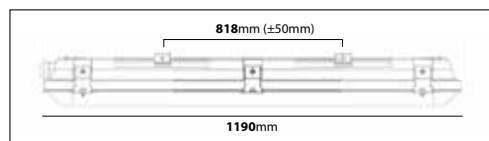

Arkas II Active Ahead

E-nr	Utförande	Längd	Effekt	Färgtemp	Armaturlumen
72 178 88	ActiveAhead Sensor	600mm	12,14,17,20W	3-,4-, 5000K	110lm/W
72 178 89	ActiveAhead Sensor	1200mm	25,30,35,40W	3-,4-, 5000K	110lm/W
72 178 90	ActiveAhead Sensor	1500mm	35,40,50,60W	3-,4-, 5000K	110lm/W