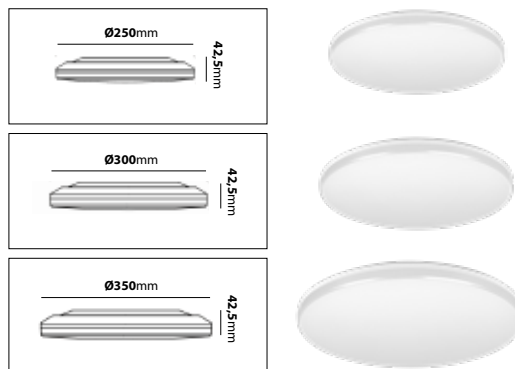

Athena II sensor batteribackup - Med HF-sensor finns möjlighet till fast grundljus. 5 sek-10 min. Grundljuset kan kopplas bort. Vid batteridrift lyser armaturen på ca 10% i 2h.

Finns även med nödljus på sid 95

E-nr	Utförande	Effekt	Färgtemp	Armaturlumen	CRI
75 028 12	Sensor	12W	3000K	1073lm	<80
75 028 13	Sensor	18W	3000K	1609lm	<80
75 031 76	Sensor	25W	3000K	2299lm	<80
75 055 72	Sensor	12W	4000K	1073lm	<80
75 055 73	Sensor	18W	4000K	1609lm	<80
75 065 94	Sensor	25W	4000K	2299lm	<80
75 076 13	Sensor Batteribackup	18W	3000K	1609lm	<80
75 070 15	Sensor Batteribackup	25W	3000K	2299lm	<80
75 076 09	PIR-sensor	8W	3000K	712lm	<80
75 046 39	PIR-sensor	12W	3000K	1073lm	<80
75 046 40	PIR-sensor	18W	3000K	1609lm	<80
75 046 41	PIR-sensor	25W	3000K	2299lm	<80
75 076 07	On/off	8W	3000K	712lm	<80
75 040 99	On/off	12W	3000K	1073lm	<80
75 041 00	On/off	18W	3000K	1609lm	<80
75 041 18	On/off	25W	3000K	2299lm	<80
75 076 08	On/off	8W	4000K	712lm	<80
75 076 04	On/off	12W	4000K	1073lm	<80
75 076 05	On/off	18W	4000K	1609lm	<80
75 076 06	On/off	25W	4000K	2299lm	<80
75 041 01	DALI	12W	3000K	1073lm	<80
75 041 02	DALI	18W	3000K	1609lm	<80
75 065 93	DALI	25W	3000K	2299lm	<80
75 055 74	Master	12W	3000K	1073lm	<80
75 055 75	Master	18W	3000K	1609lm	<80
75 062 36	Fullspektrum	12W	3000K	1147lm	<97
75 062 37	Fullspektrum	18W	3000K	1568lm	<97
75 062 38	Fullspektrum	25W	3000K	2263lm	<97