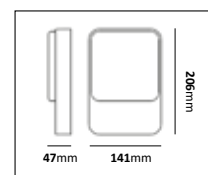

E-nr	Utförande	Färg	Effekt	Färgtemp	Armaturlumen
77 044 50	Nummerskylt	Svart	8W	3000K	750lm
77 044 51	Nummerskylt	Alugrå	8W	3000K	750lm