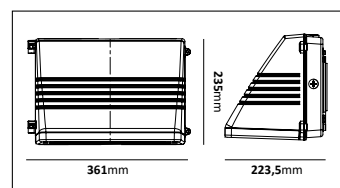

Gard BF

Väggarmatur med on/off-funktion tillverkad i aluminium med nedåtljus. Bestyckad med LED-enhet. Armaturen är anpassad för inom- och utomhusbruk. Lämpliga för belysning av/kring industrilokaler, lagerlokaler, industriportar etc.

E-nr	Utförande	Effekt	Färgtemp	Armaturlumen	Vikt
77 034 98	Bländfri	45W	4000K	4800lm	5,3kg