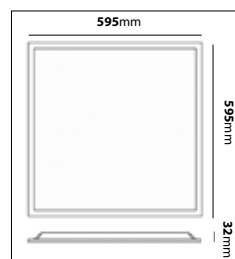

Paneler

Panel WLP Backlit

Bakbelyst panel i vitlackerad aluminium med bländskydd i microprismatisk PMMA. Kommer med ställbar effekt i 8 lägen. (18W-33W) Väl avbländad armatur UGR<19 med spridningsvinkel på 90°. Över varje LED sitter lins i PMMA för att få en jämn ljusfördelning på bländskyddet. Levereras inklusive 2m sladdställ och stickpropp. Passar i kontor, skolor och som allmänbelysning i offentliga miljöer.

Tillverkad med mindre mängd plast

E-nr	Utförande	Effekt	Färgtemp	Armaturlumen
70 212 94	DALI+push	20W	3000K	3221lm
70 212 95	DALI+push	20W	4000K	3240lm