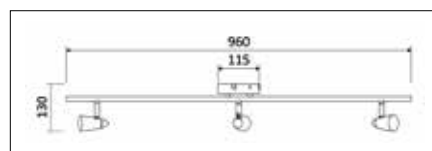

Hermod

Takarmatur för GU10 ljuskälla med tre justerbara spotlights monterade på skena i pulverlackad stål. Installeras enkelt med hjälp av takbygel som är anpassad för installation både i tak eller över takdosa. Bygeln låser fast armaturen med snabbclips och behöver inte skruvas. Levereras inkl. 3 st GU10-ljuskällor.

E-nr	Utförande	Effekt	Färgtemp	Armaturlumen
75 079 38	Vit, 60°	3x5W	3000K	3x380lm