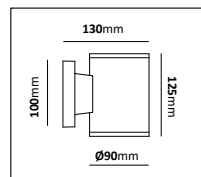

Heron

Väggarmatur med nedljus eller upp- och nedljus. Anodiserad och pulverlackerad stomme i aluminium. Bestyckad med LED. Drivdonet är integrerat och bakstycket har en ingång/utgång.

E-nr	Utförande	Effekt	Färgtemp	Armaturlumen	Spridning
77 031 82	Heron I, Svart	6W	3000K	854lm	25°
77 031 83	Heron I, Alugrå	6W	3000K	854lm	25°
77 048 11	Heron I Vit	6W	3000K	480lm	25°
77 031 84	Heron II, Svart	2x6W	3000K	2x854lm	25°
77 031 85	Heron II, Alugrå	2x6W	3000K	2x854lm	25°
77 048 12	Heron II Vit	2x6W	3000K	2x480lm	25°

Lot

Lot är en serie armaturer i formgjuten aluminium med en antikorrosionsbehandlad yta i pulverlackerad svart alternativt alugrå. Med klart skyddsglas. För montering på vägg utom- eller inomhus. Passar för montage med rörutlopp på fasader, entréer etc.

Väggarmatur

E-nr	Utförande	Färg
77 026 50	Lot I, GU10	Svart
77 026 55	Lot I, GU10	Alugrå
77 048 13	Lot I, GU10	Vit
77 026 51	Lot II, GU10	Svart
77 026 56	Lot II, GU10	Alugrå
77 048 14	Lot II, GU10	Vit

Markspett, inkl. 2 m anslutningskabel

E-nr	Utförande
77 632 05	Svart
77 632 09	Alugrå