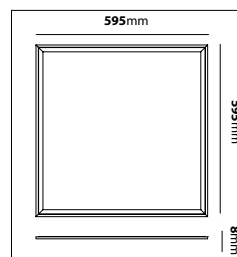

Panel WLP-D IP65

Infälld LED-panel med aluminiumram och bländskydd i PMMA. Väl avbländad armatur UGR<19 med spridningsvinkel på 80°. Levereras med ett separat DALI-drivdon med push dim som är anslutet via snabbkontakt. Inkl. 2m sladdställ och stickpropp. Passar som allmänbelysning i offentliga miljöer. Lämplig för kök, omklädningsrum, duschutrymmen etc.

E-nr	Utförande	Effekt	Färgtemp	Armaturlumen
70 187 59	DALI	36W	3000K	3240lm
70 187 64	DALI	36W	4000K	3240lm
70 246 24	Ram för utanpåliggande montage			
70 246 23	Dekorram rund