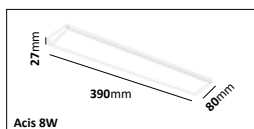

Bänkkarmaturer

Acis

Bänkkarmatur i strängsprutad aluminium med opalt bländskydd. Dubbla kabelingångar i centrum av armaturens baksida. Armaturen monteras med medföljande skruv upptill. På ovansidan av armaturen finns också dubbelhäftande tejp för att underlätta monteringen. Vippströmställare på baksidan som enkelt flyttas till gavlarna om armaturen skall installeras dikt vägg. Dimbar på primärsidan.

E-nr	Längd	Effekt	Färgtemp	Armaturlumen
75 078 07	390mm	8W	3000K	663lm
75 065 77	590mm	10W	3000K	926lm
75 095 87	590mm	10W	4000K	926lm
75 065 78	1190mm	20W	3000K	1818lm
75 095 88	1190mm	20W	4000K	1818lm
Fullspektrum CRI >97				
75 078 08	390mm	8W	3000K	444lm
75 069 04	590mm	10W	3000K	695lm
75 069 05	1190mm	20W	3000K	1365lm

Acis uttag

Bänkkarmatur med dubbla uttag och dimbar med fram- bakkantdimmer. Tillverkad i extruderad aluminium med opalt bländskydd. Armaturen har dubbla kabelingångar i centrum av armaturen på undersidan och bägge långsidorna. Vippströmställare på framsidan för styrning av belysningens. Armaturen fästs med medföljande skruv direkt mot tak eller vägg alternativt vinklat i 45° för att placeras i hörn under överskåp. Uttagen fungerar oavsett om armaturen är tänd eller inte. Lämplig för bänkbelysning i kök, tvättstugor etc

E-nr	Längd	Effekt	Färgtemp	Armaturlumen
75 088 95	550mm	10W	3000K	926lm
75 088 96	1100mm	20W	3000K	1818lm