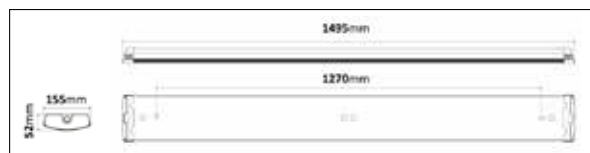

WLF IP44 II Flex

Industriarmatur tillverkad i stål med en kupa i mikroprismatisk polykarbonat med löstagbar opalfilm. Kupan är lätt att ta loss och går att låsa. Bestyckad med en ställbar LED-enhet där val av färgtemperatur (och effekt på Flex) väljs med DIP-switch. Montage dikt tak. WLF IP44 II 600mm levereras med koppingsplint 5x2,5mm² i mitten av armaturen. WLF IP44 II 1200mm och 1500mm levereras med 3st kopplingsplintar. 1st i mitten och en i vardera ände av armaturen. Passar i flera miljöer så som kök, korridorer m.m.

E-nr	Utförande	Längd	Effekt	Färgtemp	Armaturlumen
72 168 01	On/Off Flex	600mm	11/13/16/20W	3000/4000K	1760-3200lm
72 168 02	On/Off Flex	1200mm	23/29/35/40W	3000/4000K	3680-6400lm
72 168 03	On/Off Flex	1500mm	26/33/40/47W	3000/4000K	4160-7520lm
72 182 44	Sensor Flex	600mm	11/13/16/20W	3000/4000K	1760-3200lm
72 182 45	Sensor Flex	1200mm	23/29/35/40W	3000/4000K	3680-6400lm
72 182 46	Sensor Flex	1500mm	26/33/40/47W	3000/4000K	4160-7520lm
72 168 04	DALI+Push	600mm	20W	3000/4000K	3200lm
72 168 05	DALI+Push	1200mm	40W	3000/4000K	6400lm
72 168 06	DALI+Push	1500mm	47W		7520lm