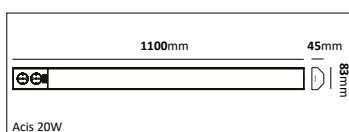

Acis uttag

Bänkkarmatur med dubbla uttag och dimbar med fram- bakkantdimmer. Tillverkad i extruderad aluminium med opalt bländskydd. Armaturen har dubbla kabelingångar i centrum av armaturen på undersidan och bägge långsidorna. Vippströmställare på framsidan för styrning av belysningens. Armaturen fästs med medföljande skruv direkt mot tak eller vägg alternativt vinklat i 45° för att placeras i hörn under överskåp. Uttagen fungerar oavsett om armaturen är tänd eller inte. Lämplig för bänkbelysning i kök, tvättstugor etc

E-nr	Längd	Effekt	Färgtemp	Armaturlumen
75 088 95	550mm	10W	3000K	926lm
75 088 96	1100mm	20W	3000K	1818lm