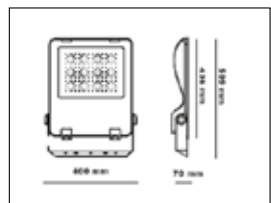

Strålkastare & High Bay

Strålkastare Zatt lins

Asymmetrisk strålkastare tillverkad i kromaterad och pulverlackerad aluminium. Kompletterad med drivdon för 230V. Armaturen monteras enkelt med ställbar bygel på bland annat vägg, tak eller balk. Levereras med 1m jordad gummikabel utan stickkontakt för anslutning i kopplingsdosa, skyvningsrelä eller närvarodetektor. Lämpliga för belysning av t.ex. parkeringar, portar, runt fastigheter och uppfarter.

E-nr	Utförande	Effekt	Färgtemp	Armaturlumen	Spridn. vinkel	Vikt
77 667 00	On/Off	30W	4000K	4200lm	120°	3,7kg
77 649 65	On/Off	50W	4000K	7219lm	120°	3,7kg
77 649 66	On/Off	100W	4000K	14430lm	120°	5,5kg
77 660 99	On/Off	150W	4000K	21000lm	120°	5,5kg
77 662 51	On/Off	240W	4000K	36400lm	120°	8,5kg

Strålkastare Zatt Mini lins

Strålkastare med en stomme i aluminium och klart bländskydd i härdat glas. Bestyckad med en LED-enhet med linser och inbyggd driver. Monteras med medföljande bygel och kopplas in via kopplingsutrymme på baksidan av armaturen.

E-nr	Utförande	Effekt	Färgtemp	Armaturlumen
77 664 49	200x46x197mm	30W	4000K	3380lm
77 664 55	230x47x222mm	50W	4000K	4897lm