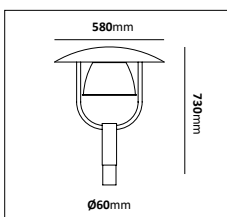

Skogslyckan

Design: Phosforos Ljusdesign

Stolparmatur med avbländat nedljus. Kromaterad och pulverlackerad stomme. Uppbyggd med två kupor för bättre ljuskomfort, en yttre kupa i opalt glas och en inre kupa klarglas. Bestyckad med en utbyttbar LED-enhet. Med kabelavlastning och snabbkopplingsplint 3x2x2,5 mm².

*Armaturen går att specialbeställas i valfri kulör.

E-nr	Utförande	Effekt	Färgtemp	Armaturlumen
77 474 52	Antracit	24,7W	3000K	1883lm
77 474 53	Svart	24,7W	3000K	1883lm