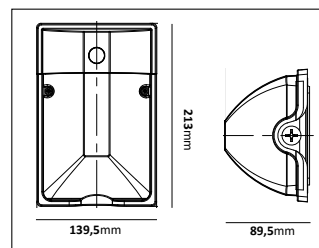

Gard Skymningsrelä

Väggarmatur tillverkad i aluminium med en opal kupa i polykarbonat. Bestyckad med LED-enhet. Styrts med ett skymningsrelä. Anpassad för väggmontage med kabelgång bakifrån eller underifrån. Lämplig för belysning kring industrilokaler, lagerlokaler etc. Levereras med snabbkopplingsplint, samt ett inbyggt vattenpass för att underlätta installation.

E-nr	Utförande	Effekt	Färgtemp	Armaturlumen	Spridning	Vikt
77 027 94	Skymningsrelä	17W	4000K	1530lm	>70°	3,5kg