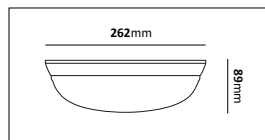

Eros

En enklare tak- och väggplafond bestyckad med LED-enhet. Tillverkad i polykarbonat med opalt bländskydd. Levereras med snabbkopplingsplint och dubbla knockouts för utanpåliggande kabel och vidarekoppling.