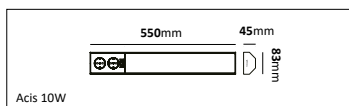

Acis uttag

Bänkkarmatur med dubbla uttag och dimbar med fram- bakkantdimmer. Tillverkad i extruderad aluminium med opalt bländskydd. Armaturen har dubbla kabelingångar i centrum av armaturen på undersidan och bägge långsidorna. Vippströmställare på framsidan för styrning av belysningens. Armaturen fästs med medföljande skruv direkt mot tak eller vägg alternativt vinklat i 45° för att placeras i hörn under överskåp. Uttagen fungerar oavsett om armaturen är tänd eller inte. Lämplig för bänkbelysning i kök, tvättstugor etc

E-nr	Längd	Effekt	Färgtemp	Armaturlumen
75 088 95	550mm	10W	3000K	926lm
75 088 96	1100mm	20W	3000K	1818lm