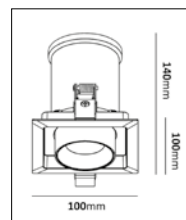

WLD-T

Infälld downlight i svart- eller vitlackerad aluminium med utdragbar, ställbar armatur som gör att den fungerar som en spotlight. LED-chipet är placerat högt upp i armaturen för att motverka bländning. Ljuset sprids med hjälp av en reflektor. Lev. med dimbart drivdon med fram-/bakkants-dimmer alt. DALI-drivdon med pushdim.

WLD-T I

E-nr	Utförande	Färg	Spridn.vinkel	Effekt	Färgtemp	Armaturlumen
74 751 67	DALI/Push	Vit	36°	10W	3000K	750lm
74 751 69	DALI/Push	Svart	36°	10W	3000K	750lm
74 753 87	Fram- bakkant	Vit	36°	10W	3000K	750lm
74 753 88	Fram- bakkant	Svart	36°	10W	3000K	750lm