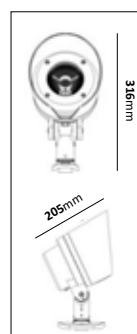

Stolpararmatur inkl. 6m stolpe

E-nr	Utförande	Effekt	Färgtemp	Armaturlumen	Stolpdiameter (konisk)	Rek. Betongfundament
77 490 42	6m stolpe 2st Acorn 38°	2x36W	3000K	2x4060lm	Botten: 127mm. Toppen: 60mm	77 786 95
77 497 31	6m stolpe 2st Acorn 38°	2x36W	4000K	2x4060lm	Botten: 127mm. Toppen: 60mm	77 786 95
77 497 21	6m Stolpe 3st Acorn 38°	3x36W	3000K	3x4060lm	Botten: 179mm Toppen: 60mm	77 710 47
77 497 33	6m Stolpe 3st Acorn 38°	3x36W	4000K	3x4060lm	Botten: 179mm Toppen: 60mm	77 710 47
77 490 43	6m stolpe 4st Acorn 38°	4x36W	3000K	4x4060lm	Botten: 179mm Toppen: 60mm	77 710 47
77 497 35	6m stolpe 4st Acorn 38°	4x36W	4000K	4x4060lm	Botten: 179mm Toppen: 60mm	77 710 47