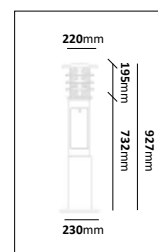

Max II

E-nr	Socket	Utförande	Material	Effekt	Färgtemp	Armaturlumen
77 472 36	LED	Rost	Rostad gjutjärn	10W	3000K	227lm
77 472 35	LED	Svart	Lackerad gjutjärn	10W	3000K	227lm
77 471 89	E27	Rost	Rostad gjutjärn			
77 471 88	E27	Svart	Lackerad gjutjärn