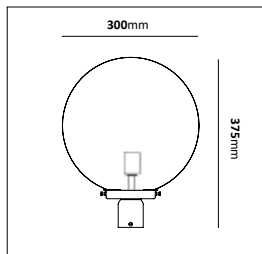

Stolpfäste 100

E-nr	Utförande	Material	Anpassad för glob:
77 476 59	Svart $\varnothing 38$ mm	Pulverlackerad metall	200, 250 & 300 mm
77 484 90	Svart $\varnothing 48$ mm	Pulverlackerad metall	200, 250 & 300 mm
77 476 37	Svart $\varnothing 60$ mm	Pulverlackerad metall	200, 250 & 300 mm
77 476 38	Galv $\varnothing 60$ mm	Varmgalvaniserad	200, 250 & 300 mm