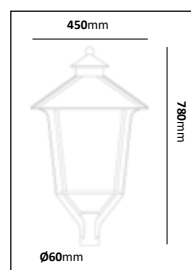

Exteriör klassiskt

Brahe

Design: Per Johansson

Fin och stilren stolparmatur, med färre detaljer än våra andra klassiker. Armaturen har en rotationssymmetrisk ljusbild. Kromaterad och pulverlackerad stomme, bländskydd i rökfärgad polykarbonat. Med kabelavlastning och snabbkopplingsplint 3x2x2,5mm².

E-nr	Utförande	Socket	Material	Effekt	Färgtemp	Armaturlumen
77 484 56	Svart/Rökfärgad polykarbonat	LED	Pulverlackerad metall	18W	3000K	2000lm
77 590 94	Svart/Rökfärgad polykarbonat	E27	Pulverlackerad metall