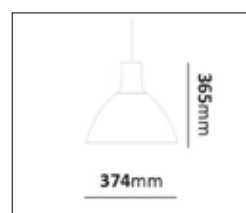

Ark Raw Pendel E27

Design: Andreas Sture & Torbjörn Eliasson

Färg på armatur

Pendelarmatur med avbländat symmetriskt nedljus. Kromaterad och pulverlackerad stomme. Bestyckad med E27-sockel. För pendelmontage med 2m kabel exkl. stickpropp. Lämplig för belysning i offentliga lokaler och utomhusmiljöer.

*Armatyren går att specialbeställas i valfri kulör.

E-nr	Typ	Utförande
77 049 51	Medi	Alugrå
77 049 52	Medi	Antracit
77 049 53	Medi	Svart
77 049 86	Medi	Vit