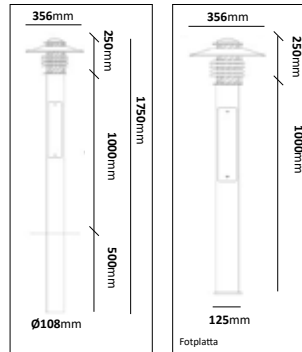

Pollare

E-nr	Utförande	Material
77 472 04	Galv	Varmgalvaniserad
77 472 06	Koppar	Mörkoxiderd koppar
77 471 81	Galv, med fotplatta	Varmgalvaniserad
77 471 83	Koppar, med fotplatta	Mörkoxiderd koppar