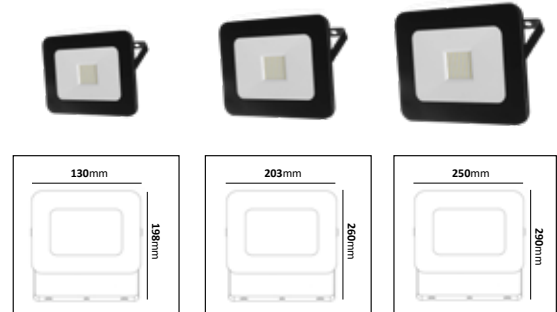

Strålkastare Zatt Mini

Slimmad strålkastare med en stomme i aluminium och frostat bländskydd i härdat glas. Bestyckad med en LED-enhet med inbyggd driver. Kommer även i modell med inbyggd PIR sensor med möjlighet att ställa in känslighet och tid. Armaturen levereras med 0,5 gummikabel för enkel installation. Passar för bruk både i privat och offentlig miljö.

Zatt mini

E-nr	Utförande	Effekt	Färgtemp	Armaturlumen	Vikt
77 643 26	On/Off	10W	4000K	946lm	0,38kg
77 642 22	On/Off	30W	4000K	2420lm	1,19kg
77 642 23	On/Off	50W	4000K	3745lm	1,66kg