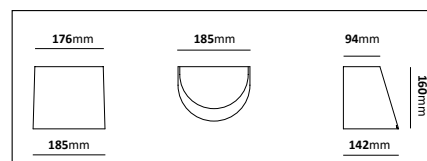

Mini & Maxi

Design: Andreas Sture & Torbjörn Eliasson

Väggarmatur med avbländat nedljus. Anodiserad och pulverlackerad stomme i aluminium, skyddsglas i PET-G. Bakstycket har två in- och utgångar samt snabbkopplingsplint. Mini finns även som modell med 2 st jordade uttag.

*Armatyren går att specialbeställas i valfri kulör.

Mini On/Off & PIR-sensor

E-nr	Typ	Utförande	Effekt	Färgtemp	Armaturlumen	Spridning
77 010 14	LED On/Off	Vit/Blästrad	9,5W	3000K	625lm	90°
77 010 15	LED On/Off	Antracit/Blästrad	9,5W	3000K	625lm	90°
77 010 16	LED On/Off	Svart/Blästrad	9,5W	3000K	625lm	90°
77 010 17	LED On/Off	Alugrå/Blästrad	9,5W	3000K	625lm	90°
77 041 25	LED PIR-sensor	Vit/Blästrad	9,5W	3000K	625lm	90°
77 041 26	LED PIR-sensor	Alugrå/Blästrad	9,5W	3000K	625lm	90°
77 041 27	LED PIR-sensor	Antracit/Blästrad	9,5W	3000K	625lm	90°
77 041 28	LED PIR-sensor	Svart/Blästrad	9,5W	3000K	625lm	90°
77 165 20	GU10	Vit/Blästrad				
77 165 21	GU10	Antracit/Blästrad				
77 165 22	GU10	Svart/Blästrad				
77 165 23	GU10	Alugrå/Blästrad