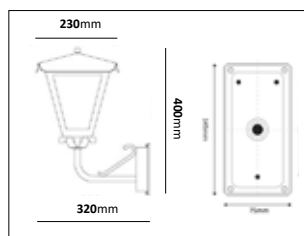

Kedjelykta

E-nr	Typ	Utförande	Material
77 033 96	Kedjelykta	Koppar/Klart katedralglas Längd kedja: 1,5m	Mörkoxiderad koppar

Fotlykta

E-nr	Typ	Utförande	Material
77 485 98	Fotlykta	Svart/Klart fönsterglas	Pulverlackerad metall
77 476 75	Fotlykta	Svart/Klart katedralglas	Pulverlackerad metall
77 476 74	Fotlykta	Svart/Gult katedralglas	Pulverlackerad metall
77 485 99	Fotlykta	Koppar/Klart fönsterglas	Mörkoxiderad koppar
77 476 73	Fotlykta	Koppar/Klart katedralglas	Mörkoxiderad koppar
77 476 72	Fotlykta	Koppar/Gult katedralglas	Mörkoxiderad koppar