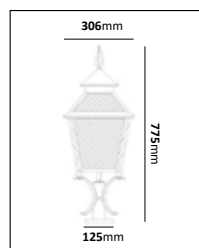

Eriksberg

Design: Holger Johansson

Eriksberg är en genuin och klassisk hantverksprodukt som tillverkas av Westal enligt traditionella metoder. Armaturens underdel i antiksvart smide och överdelen i kraftigt oxiderad koppar som har en lucka för enkelt lampbyte. Vackert hamrat katedralglas även i takkonstruktionen ger ett mycket stilfullt ljusspel. Eriksberg vägg kan beställas med väggkonsol i gjuten ornamenterad aluminium, eller svartlackerat smidesjärn. I familjen återfinns också fotlykta och stolparmatur. Eriksbergfamiljen lämpar sig utmärkt på herrgårdar, kyrkogårdar, stad, park, gårds- och kulturmiljöer.

Väggarmatur

E-nr	Typ	Utförande	Material
77 052 38	Väggarmatur smidesarm	Koppar/Klart fönsterglas	Mörkoxiderad koppar
77 018 51	Väggarmatur smidesarm	Koppar/Katedralglas	Mörkoxiderad koppar
77 052 37	Väggarmatur gjuten arm	Koppar/Klart fönsterglas	Mörkoxiderad koppar
77 018 42	Väggarmatur gjuten arm	Koppar/Katedralglas	Mörkoxiderad koppar