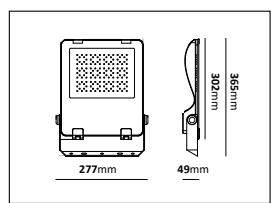

Strålkastare & High Bay

Strålkastare Zatt lins

Asymmetrisk strålkastare tillverkad i kromaterad och pulverlackerad aluminium. Kompletterad med drivdon för 230V. Armaturen monteras enkelt med ställbar bygel på bland annat vägg, tak eller balk. Levereras med 1m jordad gummikabel utan stickkontakt för anslutning i kopplingsdosa, skyvningsrelä eller närvarodetektor. Lämpliga för belysning av t.ex. parkeringar, portar, runt fastigheter och uppfarter.

E-nr	Utförande	Effekt	Färgtemp	Armaturlumen	Spridn. vinkel	Vikt
77 667 00	On/Off	30W	4000K	4200lm	120°	3,7kg
77 649 65	On/Off	50W	4000K	7219lm	120°	3,7kg
77 649 66	On/Off	100W	4000K	14430lm	120°	5,5kg
77 660 99	On/Off	150W	4000K	21000lm	120°	5,5kg
77 662 51	On/Off	240W	4000K	36400lm	120°	8,5kg

Strålkastare Zatt Mini lins

Strålkastare med en stomme i aluminium och klart bländskydd i härdat glas. Bestyckad med en LED-enhet med linser och inbyggd driver. Monteras med medföljande bygel och kopplas in via kopplingsutrymme på baksidan av armaturen.

E-nr	Utförande	Effekt	Färgtemp	Armaturlumen
77 664 49	200x46x197mm	30W	4000K	3380lm
77 664 55	230x47x222mm	50W	4000K	4897lm