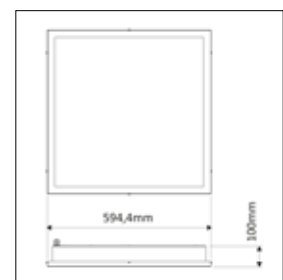

WLP Cleanroom

IP65 kapslad LED-panel med vitlackerad stomme i stål och aluminium, opalt bländskydd och härdat glas. För montage i undertak 600x600mm. DALI-drivdon med push-dim funktion medföljer. Lämplig för renrum, laboratorier, sjukhus och andra lokaler där högre krav på armaturer gäller.

Enr	Effekt	Armaturlumen	Färgtemp	Kapsling
70 261 65	30W	4495lm	3000K	IP65
70 261 66	30W	4495lm	4000K	IP65