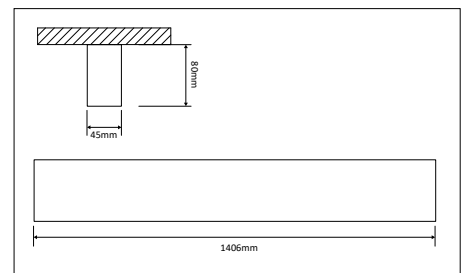

Mira tak 1x35 n/Off

E-nr	Färg	Effekt	Armaturlumen	Färgtemp	Spridn.vinkel	Längd
70 262 99	Vit	33W	4850lm	3000K	80°	1406mm
70 263 00	Vit	33W	4850lm	3000K	50°	1406mm
70 263 02	Vit	33W	4850lm	4000K	80°	1406mm
70 263 03	Vit	33W	4850lm	4000K	50°	1406mm
70 263 11	Svart	33W	4850lm	3000K	80°	1406mm
70 263 12	Svart	33W	4850lm	3000K	50°	1406mm
70 263 14	Svart	33W	4850lm	4000K	80°	1406mm
70 263 15	Svart	33W	4850lm	4000K	50°	1406mm
70 263 01	Vit	33W	3900lm	3000K	Asymmetrisk	1406mm
70 263 04	Vit	33W	3900lm	4000K	Asymmetrisk	1406mm
70 263 13	Svart	33W	3900lm	3000K	Asymmetrisk	1406mm
70 263 16	Svart	33W	3900lm	4000K	Asymmetrisk	1406mm