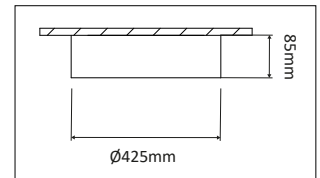

Otis Pendel DALI

E-nr	Färg	Storlek	Effekt	Armaturlumen	Färgtemp
70 261 29	Vit	Ø425mm	48W	5800lm	3000K
70 261 30	Vit	Ø425mm	48W	5800lm	4000K
70 261 31	Svart	Ø425mm	48W	5800lm	3000K
70 261 32	Svart	Ø425mm	48W	5800lm	4000K
70 261 45	Vit	Ø650mm	79W	8390lm	3000K
70 261 46	Vit	Ø650mm	79W	8390lm	4000K
70 261 47	Svart	Ø650mm	79W	8390lm	3000K
70 261 48	Svart	Ø650mm	79W	8390lm	4000K
70 261 61	Vit	Ø900mm	100W	11900lm	3000K
70 261 62	Vit	Ø900mm	100W	11900lm	4000K
70 261 63	Svart	Ø900mm	100W	11900lm	3000K
70 261 64	Svart	Ø900mm	100W	11900lm	4000K