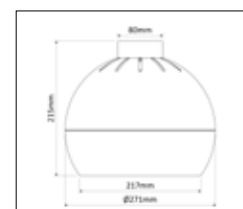

Bob takarmatur

E-nr	Färg	Effekt	Armaturlumen	Färgtemp	Storlek
75 104 25	Vit	18W	1800lm	3000K	Ø 271 mm
75 104 26	Vit	18W	1800lm	4000K	Ø 271 mm
75 104 27	Svart	18W	1800lm	3000K	Ø 271 mm
75 104 28	Svart	18W	1800lm	4000K	Ø 271 mm
75 104 29	Vit	27W	2800lm	3000K	Ø 271 mm
75 104 30	Vit	27W	2800lm	4000K	Ø 271 mm
75 104 31	Svart	27W	2800lm	3000K	Ø 271 mm
75 104 32	Svart	27W	2800lm	4000K	Ø 271 mm