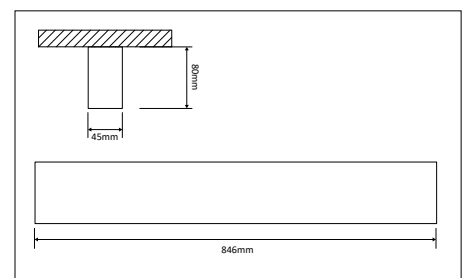

Mira takarmatur

Utanpåliggande takarmatur tillverkad i stål och aluminium med väl avbländat direkt ljus. Med linser och svarta reflektorer så är ljuset diskret och ljuskällan dold fram tills man står under armaturen, så kallad "mörkt-ljus-optik", vilket minskar bländningen. Lämplig för offentliga miljöer tex hotell, showrooms, konferensrum och kontor. Pendelkit finns att köpa som tillbehör.

Mira 1x21 tak On/Off

E-nr	Färg	Effekt	Armaturlumen	Färgtemp	Spridn.vinkel	Längd
70 262 51	Vit	20W	2900lm	3000K	80°	846mm
70 262 52	Vit	20W	2900lm	3000K	50°	846mm
70 262 54	Vit	20W	2900lm	4000K	80°	846mm
70 262 55	Vit	20W	2900lm	4000K	50°	846mm
70 262 63	Svart	20W	2900lm	3000K	80°	846mm
70 262 64	Svart	20W	2900lm	3000K	50°	846mm
70 262 66	Svart	20W	2900lm	4000K	80°	846mm
70 262 67	Svart	20W	2900lm	4000K	50°	846mm
70 262 53	Vit	20W	2350lm	3000K	Asymmetrisk	846mm
70 262 56	Vit	20W	2350lm	4000K	Asymmetrisk	846mm
70 262 65	Svart	20W	2350lm	3000K	Asymmetrisk	846mm
70 262 68	Svart	20W	2350lm	4000K	Asymmetrisk	846mm

Mira 1x21 tak DALI

E-nr	Färg	Effekt	Armaturlumen	Färgtemp	Spridn.vinkel	Längd
70 262 57	Vit	20W	2900lm	3000K	80°	846mm
70 262 58	Vit	20W	2900lm	3000K	50°	846mm
70 262 60	Vit	20W	2900lm	4000K	80°	846mm
70 262 61	Vit	20W	2900lm	4000K	50°	846mm
70 262 69	Svart	20W	2900lm	3000K	80°	846mm
70 262 70	Svart	20W	2900lm	3000K	50°	846mm
70 262 72	Svart	20W	2900lm	4000K	80°	846mm
70 262 73	Svart	20W	2900lm	4000K	50°	846mm
70 262 59	Vit	20W	2350lm	3000K	Asymmetrisk	846mm
70 262 62	Vit	20W	2350lm	4000K	Asymmetrisk	846mm
70 262 71	Svart	20W	2350lm	3000K	Asymmetrisk	846mm
70 262 74	Svart	20W	2350lm	4000K	Asymmetrisk	846mm