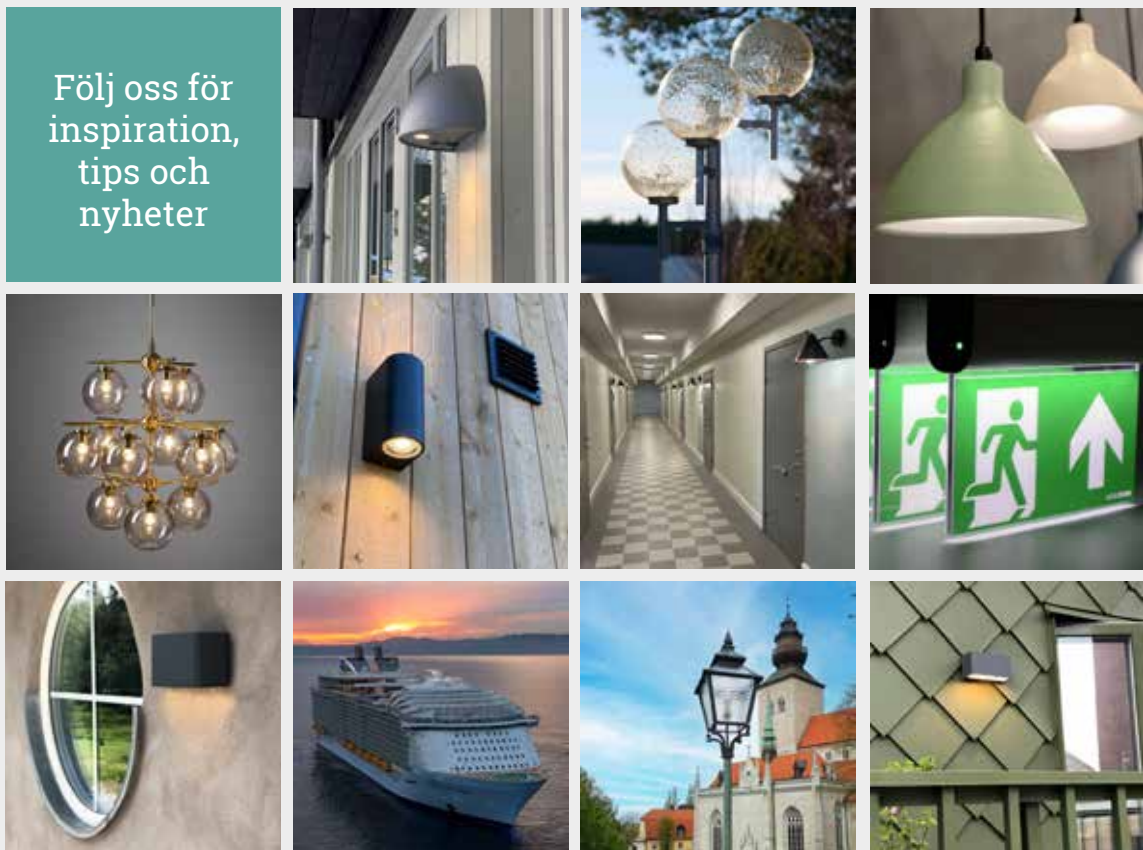

Symbolförklaring

Klass I, för jordad anslutning

Klass II, dubbelisolering

Klass III, för anslutning till skyddsklenspänning (SELV) via drivdon

Uppfyller krav enligt EN-60598

LED-armatur

LED utbyttbar

Armatyr med E27 sockel

Armatyr med GU10 sockel

IP-klass på armatur

Slagtålighet på armatur

Livslängd på LED-armaturer

Arbetstemperatur

D-märkt armatur

För inom- och utomhusbruk

För utomhusbruk

För inomhusbruk

Rörelsesensor

Dimbar

Skymningsrelä

Tillverkad i Sverige
(Vissa delar såsom, ljuskälla och glaskupor kan ha andra tillverkningsländer.)

Fullspektrum

Dim-to-warm

Tuneable white

Direkt ljus

Direkt/indirekt ljus

Nödbelysning

Instagram

Följ oss för inspiration, tips och nyheter

Facebook

LinkedIn