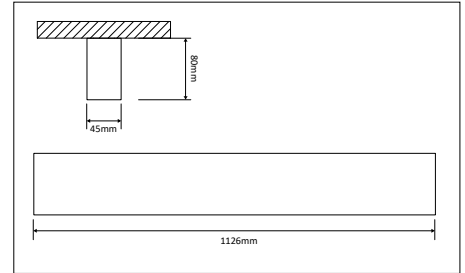

Mira tak 1x28 tak On/Off

E-nr	Färg	Effekt	Armaturlumen	Färgtemp	Spridn.vinkel	Längd
70 262 75	Vit	26W	3880lm	3000K	80°	1126mm
70 262 76	Vit	26W	3880lm	3000K	50°	1126mm
70 262 78	Vit	26W	3880lm	4000K	80°	1126mm
70 262 79	Vit	26W	3880lm	4000K	50°	1126mm
70 262 87	Svart	26W	3880lm	3000K	80°	1126mm
70 262 88	Svart	26W	3880lm	3000K	50°	1126mm
70 262 90	Svart	26W	3880lm	4000K	80°	1126mm
70 262 91	Svart	26W	3880lm	4000K	50°	1126mm
70 262 77	Vit	26W	3100lm	3000K	Asymmetrisk	1126mm
70 262 80	Vit	26W	3100lm	4000K	Asymmetrisk	1126mm
70 262 89	Svart	26W	3100lm	3000K	Asymmetrisk	1126mm
70 262 92	Svart	26W	3100lm	4000K	Asymmetrisk	1126mm