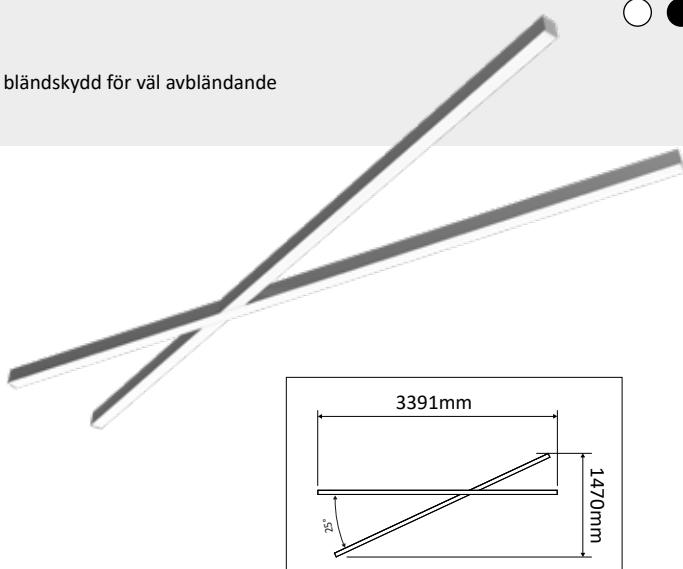

Lino X-style pendel

En pendlad armatur med aluminiumprofil som stomme och mikroprismatiskt bländskydd för väl avbländande direkt/indirekt ljus. Kit för pendelmontage ingår.

E-nr	Färg	Effekt	Armaturlumen	Färgtemp
70 258 52	DALI	Vit	152W 20990lm	3000K
70 258 53	DALI	Vit	152W 20990lm	4000K
70 258 56	DALI	Svart	152W 20990lm	3000K
70 258 57	DALI	Svart	152W 20990lm	4000K
70 258 50	On/Off	Vit	152W 20990lm	3000K
70 258 51	On/Off	Vit	152W 20990lm	4000K
70 258 54	On/Off	Svart	152W 20990lm	3000K
70 258 55	On/Off	Svart	152W 20990lm	4000K