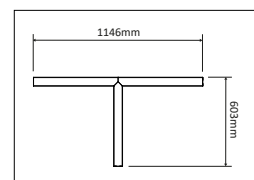

T-sektion On/Off

E-nr	Färg	Effekt	Armaturlumen	Färgtemp	Längd
70 254 05	Vit	39W	5478lm	3000K	1146x603mm
70 254 06	Vit	39W	5478lm	4000K	1146x603mm
70 254 18	Svart	39W	5478lm	3000K	1146x603mm
70 254 19	Svart	39W	5478lm	4000K	1146x603mm