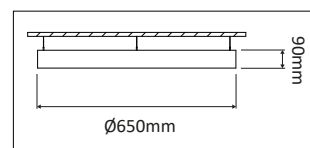

Ciro pendel direkt/indirekt ljus On/Off

Enr	Färg	Storlek	Effekt	Armaturlumen	Färgtemp
70 261 79	Vit	Ø650mm	40W	3630lm	3000K
70 261 80	Vit	Ø650mm	40W	3630lm	4000K
70 261 81	Svart	Ø650mm	40W	3630lm	3000K
70 261 82	Svart	Ø650mm	40W	3630lm	4000K
70 261 83	Röd	Ø650mm	40W	3630lm	3000K
70 261 84	Röd	Ø650mm	40W	3630lm	4000K
70 262 03	Vit	Ø900mm	60W	5450lm	3000K
70 262 04	Vit	Ø900mm	60W	5450lm	4000K
70 262 05	Svart	Ø900mm	60W	5450lm	3000K
70 262 06	Svart	Ø900mm	60W	5450lm	4000K
70 262 07	Röd	Ø900mm	60W	5450lm	3000K
70 262 08	Röd	Ø900mm	60W	5450lm	4000K