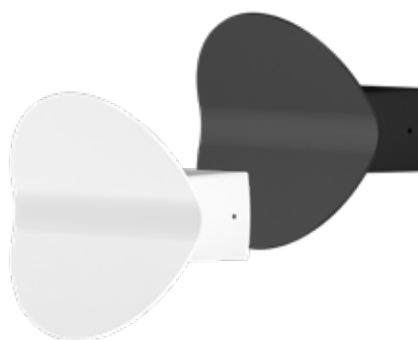

Chip Flex

Väggarmatur med symmetriskt upp- och nedljus. Dimbar med framkantsdimmer och har ställbar färgtemperatur i tre lägen. Stomme i anodiserad och pulverlackerad aluminium. Bakstycket har två in- och utgångar, samt snabbkopplingsplint för enkel vidarekoppling. Armaturen passar som accentbelysning i både privat och offentlig miljö.

Enr	Färg	Effekt	Färgtemp
75 104 59	On/Off	8W (4W+4W)	2700, 3000, 4000K
75 104 58	On/Off	8W (4W+4W)	2700, 3000, 4000K