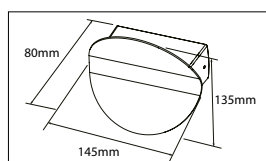

Chip Flex

Väggarmatur med symmetriskt upp- och nedljus. Dimbar med framkantsdimmer och har ställbar färgtemperatur i tre lägen. Stomme i anodiserad och pulverlackerad aluminium. Bakstycket har två in- och utgångar, samt snabbkopplingsplint för enkel vidarekoppling. Armaturen passar som accentbelysning i både privat och offentlig miljö.

Enr	Färg	Effekt	Färgtemp
75 104 59	On/Off	8W (4W+4W)	2700, 3000, 4000K
75 104 58	On/Off	8W (4W+4W)	2700, 3000, 4000K