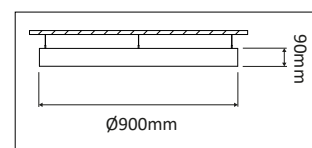

Ciro pendel direkt ljus On/Off

Enr	Färg	Storlek	Effekt	Armaturlumen	Färgtemp
70 261 67	Vit	Ø650mm	40W	3630lm	3000K
70 261 68	Vit	Ø650mm	40W	3630lm	4000K
70 261 69	Svart	Ø650mm	40W	3630lm	3000K
70 261 70	Svart	Ø650mm	40W	3630lm	4000K
70 261 71	Röd	Ø650mm	40W	3630lm	3000K
70 261 72	Röd	Ø650mm	40W	3630lm	4000K
70 261 91	Vit	Ø900mm	60W	5450lm	3000K
70 261 92	Vit	Ø900mm	60W	5450lm	4000K
70 261 93	Svart	Ø900mm	60W	5450lm	3000K
70 261 94	Svart	Ø900mm	60W	5450lm	4000K
70 261 95	Röd	Ø900mm	60W	5450lm	3000K
70 261 96	Röd	Ø900mm	60W	5450lm	4000K