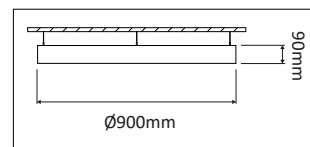

Ciro pendel direkt/indirekt ljus On/Off

Enr	Färg	Storlek	Effekt	Armaturlumen	Färgtemp
70 261 79	Vit	Ø650mm	40W	3630lm	3000K
70 261 80	Vit	Ø650mm	40W	3630lm	4000K
70 261 81	Svart	Ø650mm	40W	3630lm	3000K
70 261 82	Svart	Ø650mm	40W	3630lm	4000K
70 261 83	Röd	Ø650mm	40W	3630lm	3000K
70 261 84	Röd	Ø650mm	40W	3630lm	4000K
70 262 03	Vit	Ø900mm	60W	5450lm	3000K
70 262 04	Vit	Ø900mm	60W	5450lm	4000K
70 262 05	Svart	Ø900mm	60W	5450lm	3000K
70 262 06	Svart	Ø900mm	60W	5450lm	4000K
70 262 07	Röd	Ø900mm	60W	5450lm	3000K
70 262 08	Röd	Ø900mm	60W	5450lm	4000K