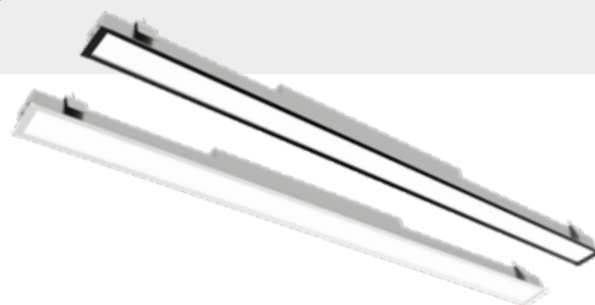

Lino infälld

En arbetsplatsarmatur i vit eller svartlackerad aluminium och mikroprismatiskt bländskydd för väl avbländat direkt ljus. Lämplig för offentliga miljöer t ex hotell, showrooms, konferensrum och kontor.
Tillbehör beställs separat.

Lino infälld DALI

E-nr	Färg	Längd	Effekt	Armaturlumen	Färgtemp	E-nr	Färg	Längd	Effekt	Armaturlumen	Färgtemp
70 256 17	Vit	601mm	14W	1760lm	3000K	70 256 53	Svart	601mm	14W	1760lm	3000K
70 256 18	Vit	601mm	14W	1760lm	4000K	70 256 54	Svart	601mm	14W	1760lm	4000K
70 256 19	Vit	882mm	20W	2475lm	3000K	70 256 55	Svart	882mm	20W	2475lm	3000K
70 256 20	Vit	882mm	20W	2475lm	4000K	70 256 56	Svart	882mm	20W	2475lm	4000K
70 256 21	Vit	1163mm	26W	3300lm	3000K	70 256 57	Svart	1163mm	26W	3300lm	3000K
70 256 22	Vit	1163mm	26W	3300lm	4000K	70 256 58	Svart	1163mm	26W	3300lm	4000K
70 256 23	Vit	1444mm	33W	4125lm	3000K	70 256 59	Svart	1444mm	33W	4125lm	3000K
70 256 24	Vit	1444mm	33W	4125lm	4000K	70 256 60	Svart	1444mm	33W	4125lm	4000K
70 256 25	Vit	1725mm	39W	4950lm	3000K	70 256 61	Svart	1725mm	39W	4950lm	3000K
70 256 26	Vit	1725mm	39W	4950lm	4000K	70 256 62	Svart	1725mm	39W	4950lm	4000K
70 256 27	Vit	2006mm	46W	5770lm	3000K	70 256 63	Svart	2006mm	46W	5770lm	3000K
70 256 28	Vit	2006mm	46W	5770lm	4000K	70 256 64	Svart	2006mm	46W	5770lm	4000K
70 256 29	Vit	2287mm	52W	6600lm	3000K	70 256 65	Svart	2287mm	52W	6600lm	3000K
70 256 30	Vit	2287mm	52W	6600lm	4000K	70 256 66	Svart	2287mm	52W	6600lm	4000K
70 256 31	Vit	2568mm	58W	7425lm	3000K	70 256 67	Svart	2568mm	58W	7425lm	3000K
70 256 32	Vit	2568mm	58W	7425lm	4000K	70 256 68	Svart	2568mm	58W	7425lm	4000K
70 256 33	Vit	2849mm	64W	8250lm	3000K	70 256 69	Svart	2849mm	64W	8250lm	3000K
70 256 34	Vit	2849mm	64W	8250lm	4000K	70 256 70	Svart	2849mm	64W	8250lm	4000K

Lino infälld On/Off

E-nr	Färg	Längd	Effekt	Armaturlumen	Färgtemp	E-nr	Färg	Längd	Effekt	Armaturlumen	Färgtemp
70 255 99	Vit	601mm	14W	1760lm	3000K	70 256 35	Svart	601mm	14W	1760lm	3000K
70 256 00	Vit	601mm	14W	1760lm	4000K	70 256 36	Svart	601mm	14W	1760lm	4000K
70 256 01	Vit	882mm	20W	2475lm	3000K	70 256 37	Svart	882mm	20W	2475lm	3000K
70 256 02	Vit	882mm	20W	2475lm	4000K	70 256 38	Svart	882mm	20W	2475lm	4000K
70 256 03	Vit	1163mm	26W	3300lm	3000K	70 256 39	Svart	1163mm	26W	3300lm	3000K
70 256 04	Vit	1163mm	26W	3300lm	4000K	70 256 40	Svart	1163mm	26W	3300lm	4000K
70 256 05	Vit	1444mm	33W	4125lm	3000K	70 256 41	Svart	1444mm	33W	4125lm	3000K
70 256 06	Vit	1444mm	33W	4125lm	4000K	70 256 42	Svart	1444mm	33W	4125lm	4000K
70 256 07	Vit	1725mm	39W	4950lm	3000K	70 256 43	Svart	1725mm	39W	4950lm	3000K
70 256 08	Vit	1725mm	39W	4950lm	4000K	70 256 44	Svart	1725mm	39W	4950lm	4000K
70 256 09	Vit	2006mm	46W	5770lm	3000K	70 256 45	Svart	2006mm	46W	5770lm	3000K
70 256 10	Vit	2006mm	46W	5770lm	4000K	70 256 46	Svart	2006mm	46W	5770lm	4000K
70 256 11	Vit	2287mm	52W	6600lm	3000K	70 256 47	Svart	2287mm	52W	6600lm	3000K
70 256 12	Vit	2287mm	52W	6600lm	4000K	70 256 48	Svart	2287mm	52W	6600lm	4000K
70 256 13	Vit	2568mm	58W	7425lm	3000K	70 256 49	Svart	2568mm	58W	7425lm	3000K
70 256 14	Vit	2568mm	58W	7425lm	4000K	70 256 50	Svart	2568mm	58W	7425lm	4000K
70 256 15	Vit	2849mm	64W	8250lm	3000K	70 256 51	Svart	2849mm	64W	8250lm	3000K
70 256 16	Vit	2849mm	64W	8250lm	4000K	70 256 52	Svart	2849mm	64W	8250lm	4000K