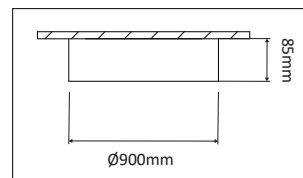

Otis

Armaturer med pulverlackerad aluminiumstomme och mikroprismatiskt bländskydd för väl avbländande direkt ljus. Finns för montage dikt takt, pendlat eller infällt. Lämplig för offentliga miljöer tex hotell, showrooms, konferensrum och kontor.

Otis Plafond On/Off

Enr	Färg	Storlek	Effekt	Armaturlumen	Färgtemp
70 239 96	Vit	Ø425mm	35W	4125lm	3000K
70 239 97	Vit	Ø425mm	35W	4125lm	4000K
70 239 98	Svart	Ø425mm	35W	4125lm	3000K
70 239 99	Svart	Ø425mm	35W	4125lm	4000K
70 261 33	Vit	Ø650mm	57W	6500lm	3000K
70 261 34	Vit	Ø650mm	57W	6500lm	4000K
70 261 35	Svart	Ø650mm	57W	6500lm	3000K
70 261 36	Svart	Ø650mm	57W	6500lm	4000K
70 261 49	Vit	Ø900mm	70W	10400lm	3000K
70 261 50	Vit	Ø900mm	70W	10400lm	4000K
70 261 51	Svart	Ø900mm	70W	10400lm	3000K
70 261 52	Svart	Ø900mm	70W	10400lm	4000K

Otis Plafond DALI

Enr	Färg	Storlek	Effekt	Armaturlumen	Färgtemp
70 240 00	Vit	Ø425mm	35W	4125lm	3000K
70 240 02	Vit	Ø425mm	35W	4125lm	4000K
70 240 03	Svart	Ø425mm	35W	4125lm	3000K
70 240 05	Svart	Ø425mm	35W	4125lm	4000K
70 261 37	Vit	Ø650mm	57W	6500lm	3000K
70 261 38	Vit	Ø650mm<!-- </td--> <td>57W</td> <td>6500lm</td> <td>4000K</td>			
70 261 39	Svart	Ø650mm	57W	6500lm	3000K
70 261 40	Svart	Ø650mm	57W	6500lm	4000K
70 261 53	Vit	Ø900mm	70W	10400lm	3000K
70 261 54	Vit	Ø900mm	70W	10400lm	4000K
70 261 55	Svart	Ø900mm	70W	10400lm	3000K
70 261 56	Svart	Ø900mm	70W	10400lm	4000K