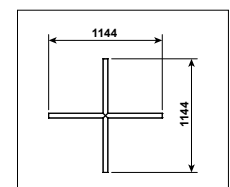

X-sektion infälld DALI

E-nr	Färg	Effekt	Armaturlumen	Färgtemp	Längd
70 254 14	Vit	52W	6600lm	3000K	1144x1144mm
70 254 15	Vit	52W	6600lm	4000K	1144x1144mm
70 254 26	Svart	52W	6600lm	3000K	1144x1144mm
70 254 27	Svart	52W	6600lm	4000K	1144x1144mm