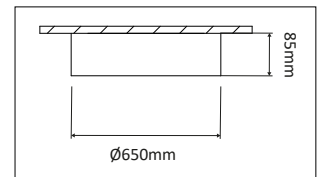

Otis Pendel DALI

E-nr	Färg	Storlek	Effekt	Armaturlumen	Färgtemp
70 261 29	Vit	Ø425mm	48W	5800lm	3000K
70 261 30	Vit	Ø425mm	48W	5800lm	4000K
70 261 31	Svart	Ø425mm	48W	5800lm	3000K
70 261 32	Svart	Ø425mm	48W	5800lm	4000K
70 261 45	Vit	Ø650mm	79W	8390lm	3000K
70 261 46	Vit	Ø650mm	79W	8390lm	4000K
70 261 47	Svart	Ø650mm	79W	8390lm	3000K
70 261 48	Svart	Ø650mm	79W	8390lm	4000K
70 261 61	Vit	Ø900mm	100W	11900lm	3000K
70 261 62	Vit	Ø900mm	100W	11900lm	4000K
70 261 63	Svart	Ø900mm	100W	11900lm	3000K
70 261 64	Svart	Ø900mm	100W	11900lm	4000K