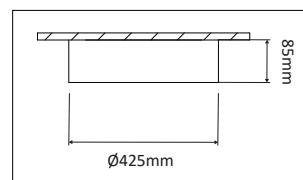

Otis

Armaturer med pulverlackerad aluminiumstomme och mikroprismatiskt bländskydd för väl avbländande direkt ljus. Finns för montage dikt takt, pendlat eller infällt. Lämplig för offentliga miljöer tex hotell, showrooms, konferensrum och kontor.

Otis Plafond On/Off

Enr	Färg	Storlek	Effekt	Armaturlumen	Färgtemp
70 239 96	Vit	Ø425mm	35W	4125lm	3000K
70 239 97	Vit	Ø425mm	35W	4125lm	4000K
70 239 98	Svart	Ø425mm	35W	4125lm	3000K
70 239 99	Svart	Ø425mm	35W	4125lm	4000K
70 261 33	Vit	Ø650mm	57W	6500lm	3000K
70 261 34	Vit	Ø650mm	57W	6500lm	4000K
70 261 35	Svart	Ø650mm	57W	6500lm	3000K
70 261 36	Svart	Ø650mm	57W	6500lm	4000K
70 261 49	Vit	Ø900mm	70W	10400lm	3000K
70 261 50	Vit	Ø900mm	70W	10400lm	4000K
70 261 51	Svart	Ø900mm	70W	10400lm	3000K
70 261 52	Svart	Ø900mm	70W	10400lm	4000K

Otis Plafond DALI

Enr	Färg	Storlek	Effekt	Armaturlumen	Färgtemp
70 240 00	Vit	Ø425mm	35W	4125lm	3000K
70 240 02	Vit	Ø425mm	35W	4125lm	4000K
70 240 03	Svart	Ø425mm	35W	4125lm	3000K
70 240 05	Svart	Ø425mm	35W	4125lm	4000K
70 261 37	Vit	Ø650mm	57W	6500lm	3000K
70 261 38	Vit	Ø650mm<!-- </td--> <td>57W</td> <td>6500lm</td> <td>4000K</td>			
70 261 39	Svart	Ø650mm	57W	6500lm	3000K
70 261 40	Svart	Ø650mm	57W	6500lm	4000K
70 261 53	Vit	Ø900mm	70W	10400lm	3000K
70 261 54	Vit	Ø900mm	70W	10400lm	4000K
70 261 55	Svart	Ø900mm	70W	10400lm	3000K
70 261 56	Svart	Ø900mm	70W	10400lm	4000K