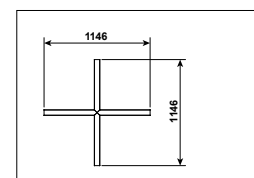

X-sektion On/Off

E-nr	Färg	Effekt	Armaturlumen	Färgtemp	Längd
70 254 07	Vit	52W	7304lm	3000K	1146x1146mm
70 254 08	Vit	52W	7304lm	4000K	1146x1146mm
70 254 20	Svart	52W	7304lm	3000K	1146x1146mm
70 254 21	Svart	52W	7304lm	4000K	1146x1146mm