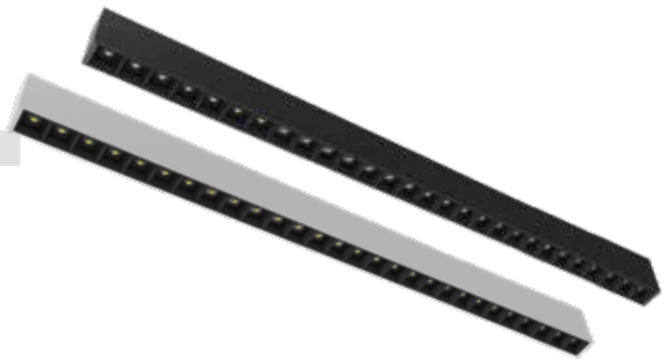

Mira 1x28 pendel direkt/indirekt ljus DALI

E-nr	Färg	Effekt	Armaturlumen	Färgtemp	Spridn.vinkel	Längd
70 263 53	Vit	46W	6160lm	3000K	80°	1126mm
70 263 54	Vit	46W	6160lm	3000K	50°	1126mm
70 263 56	Vit	46W	6160lm	4000K	80°	1126mm
70 263 57	Vit	46W	6160lm	4000K	50°	1126mm
70 263 65	Svart	46W	6160lm	3000K	80°	1126mm
70 263 66	Svart	46W	6160lm	3000K	50°	1126mm
70 263 68	Svart	46W	6160lm	4000K	80°	1126mm
70 263 69	Svart	46W	6160lm	4000K	50°	1126mm
70 263 55	Vit	46W	5000lm	3000K	Asymmetrisk	1126mm
70 263 58	Vit	46W	5000lm	4000K	Asymmetrisk	1126mm
70 263 67	Svart	46W	5000lm	3000K	Asymmetrisk	1126mm
70 263 70	Svart	46W	5000lm	4000K	Asymmetrisk	1126mm