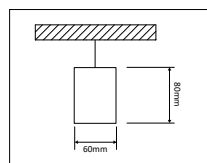

Lino pendel

Pendlad arbetsplatsarmatur i vit eller svartlackerad aluminium och mikroprismatiskt bländskydd för väl avbländat direkt/indirekt ljus. för montering dikt tak, infällt eller pendlat. Lämplig för offentliga miljöer t ex hotell, showrooms, konferensrum och kontor. Tillbehör beställs separat.

Pendelarmatur direkt/indirekt ljus DALI

E-nr	Färg	Effekt	Armaturlumen	Färgtemp	Längd
70 252 08	Vit	20W	2739lm	3000K	581mm
70 252 09	Vit	20W	2739lm	4000K	581mm
70 252 10	Vit	33W	4565lm	3000K	862mm
70 252 11	Vit	33W	4565lm	4000K	862mm
70 252 12	Vit	46W	6391lm	3000K	1143mm
70 252 13	Vit	46W	6391lm	4000K	1143mm
70 252 15	Vit	58W	8217lm	3000K	1424mm
70 252 23	Vit	58W	8217lm	4000K	1424mm
70 252 24	Vit	72W	10043lm	3000K	1705mm
70 252 25	Vit	72W	10043lm	4000K	1705mm
70 252 26	Vit	85W	11869lm	3000K	1986mm
70 252 27	Vit	85W	11869lm	4000K	1986mm
70 252 28	Vit	98W	13695lm	3000K	2267mm
70 252 29	Vit	98W	13695lm	4000K	2267mm
70 252 30	Vit	110W	15521lm	3000K	2548mm
70 252 31	Vit	110W	15521lm	4000K	2548mm
70 252 32	Vit	124W	17347lm	3000K	2829mm
70 252 33	Vit	124W	17347lm	4000K	2829mm

E-nr	Färg	Effekt	Armaturlumen	Färgtemp	Längd
70 252 52	Svart	20W	2739lm	3000K	581mm
70 252 53	Svart	20W	2739lm	4000K	581mm
70 252 54	Svart	33W	4565lm	3000K	862mm
70 252 55	Svart	33W	4565lm	4000K	862mm
70 252 56	Svart	46W	6391lm	3000K	1143mm
70 252 57	Svart	46W	6391lm	4000K	1143mm
70 252 58	Svart	58W	8217lm	3000K	1424mm
70 252 59	Svart	58W	8217lm	4000K	1424mm
70 252 60	Svart	72W	10043lm	3000K	1705mm
70 252 61	Svart	72W	10043lm	4000K	1705mm
70 252 62	Svart	85W	11869lm	3000K	1986mm
70 252 63	Svart	85W	11869lm	4000K	1986mm
70 252 64	Svart	98W	13695lm	3000K	2267mm
70 252 65	Svart	98W	13695lm	4000K	2267mm
70 252 66	Svart	110W	15521lm	3000K	2548mm
70 252 67	Svart	110W	15521lm	4000K	2548mm
70 252 68	Svart	124W	17347lm	3000K	2829mm
70 252 69	Svart	124W	17347lm	4000K	2829mm

Pendelarmatur direkt/indirekt ljus On/Off

E-nr	Färg	Effekt	Armaturlumen	Färgtemp	Längd
70 251 77	Vit	20W	2739lm	3000K	581mm
70 251 82	Vit	20W	2739lm	4000K	581mm
70 251 86	Vit	33W	4565lm	3000K	862mm
70 251 90	Vit	33W	4565lm	4000K	862mm
70 251 91	Vit	46W	6391lm	3000K	1143mm
70 251 92	Vit	46W	6391lm	4000K	1143mm
70 251 93	Vit	58W	8217lm	3000K	1424mm
70 251 94	Vit	58W	8217lm	4000K	1424mm
70 251 95	Vit	72W	10043lm	3000K	1705mm
70 251 96	Vit	72W	10043lm	4000K	1705mm
70 251 97	Vit	85W	11869lm	3000K	1986mm
70 251 98	Vit	85W	11869lm	4000K	1986mm
70 251 99	Vit	98W	13695lm	3000K	2267mm
70 252 02	Vit	98W	13695lm	4000K	2267mm
70 252 03	Vit	110W	15521lm	3000K	2548mm
70 252 05	Vit	110W	15521lm	4000K	2548mm
70 252 06	Vit	124W	17347lm	3000K	2829mm
70 252 07	Vit	124W	17347lm	4000K	2829mm