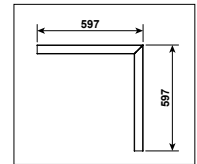

L-sektion infälld DALI

E-nr	Färg	Effekt	Armaturlumen	Färgtemp	Längd
70 258 05	Vit	26W	3300lm	3000K	602x602mm
70 258 06	Vit	26W	3300lm	4000K	602x602mm
70 258 17	Svart	26W	3300lm	3000K	602x602mm
70 258 18	Svart	26W	3300lm	4000K	602x602mm