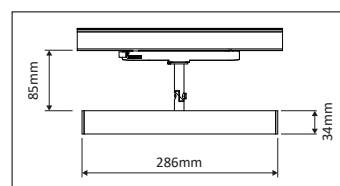

Mira Tracklight

Linjär armatur för skenmontage tillverkad i aluminium med direkt ljus. Med linser och svarta reflektorer är ljuset diskret och ljuskällan dold fram tills man står under armaturen, så kallad "mörkt ljus optik", vilket minskar bländningen. Lämplig för offentliga miljöer tex hotell, showrooms, konferensrum och kontor.

Mira Tracklight DALI

E-nr	Färg	Effekt	Armaturlumen	Färgtemp	Spridningsv.
74 036 79	Vit	7W	1045lm	3000K	80°
74 036 80	Vit	7W	1045lm	3000K	50°
74 036 81	Vit	7W	1045lm	4000K	80°
74 036 82	Vit	7W	1045lm	4000K	50°
74 036 95	Vit	12W	1805lm	3000K	80°
74 036 96	Vit	12W	1805lm	3000K	50°
74 036 97	Vit	12W	1805lm	4000K	80°
74 036 98	Vit	12W	1805lm	4000K	50°
74 036 87	Svart	7W	1045lm	3000K	80°
74 036 88	Svart	7W	1045lm	3000K	50°
74 036 89	Svart	7W	1045lm	4000K	80°
74 036 90	Svart	7W	1045lm	4000K	50°
74 037 03	Svart	12W	1805lm	3000K	80°
74 037 04	Svart	12W	1805lm	3000K	50°
74 037 05	Svart	12W	1805lm	4000K	80°
74 037 06	Svart	12W	1805lm	4000K	50°

Mira Tracklight On/Off

E-nr	Färg	Effekt	Armaturlumen	Färgtemp	Spridningsv.
74 036 75	Vit	7W	1045lm	3000K	80°
74 036 76	Vit	7W	1045lm	3000K	50°
74 036 77	Vit	7W	1045lm	4000K	80°
74 036 78	Vit	7W	1045lm	4000K	50°
74 036 91	Vit	12W	1805lm	3000K	80°
74 036 92	Vit	12W	1805lm	3000K	50°
74 036 93	Vit	12W	1805lm	4000K	80°
74 036 94	Vit	12W	1805lm	4000K	50°
74 036 83	Svart	7W	1045lm	3000K	80°
74 036 84	Svart	7W	1045lm	3000K	50°
74 036 85	Svart	7W	1045lm	4000K	80°
74 036 86	Svart	7W	1045lm	4000K	50°
74 036 99	Svart	12W	1805lm	3000K	80°
74 037 00	Svart	12W	1805lm	3000K	50°
74 037 01	Svart	12W	1805lm	4000K	80°
74 037 02	Svart	12W	1805lm	4000K	50°