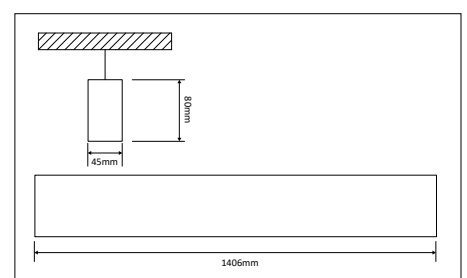

Mira 1x35 pendel upp/ned DALI

E-nr	Färg	Effekt	Armaturlumen	Färgtemp	Spridn.vinkel	Längd
70 263 77	Vit	58W	7920lm	3000K	80°	1406mm
70 263 78	Vit	58W	7920lm	3000K	50°	1406mm
70 263 80	Vit	58W	7920lm	4000K	80°	1406mm
70 263 81	Vit	58W	7920lm	4000K	50°	1406mm
70 263 89	Svart	58W	7920lm	3000K	80°	1406mm
70 263 90	Svart	58W	7920lm	3000K	50°	1406mm
70 263 92	Svart	58W	7920lm	4000K	80°	1406mm
70 263 93	Svart	58W	7920lm	4000K	50°	1406mm
70 263 79	Vit	58W	6435lm	3000K	Asymmetrisk	1406mm
70 263 82	Vit	58W	6435lm	4000K	Asymmetrisk	1406mm
70 263 91	Svart	58W	6435lm	3000K	Asymmetrisk	1406mm
70 263 94	Svart	58W	6435lm	4000K	Asymmetrisk	1406mm