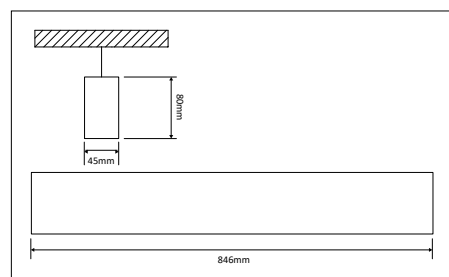

Mira 1x21 pendel direkt/indirekt ljus DALI

E-nr	Färg	Effekt	Armaturlumen	Färgtemp	Spridn.vinkel	Längd
70 263 29	Vit	33W	4400lm	3000K	80°	846mm
70 263 30	Vit	33W	4400lm	3000K	50°	846mm
70 263 32	Vit	33W	4400lm	4000K	80°	846mm
70 263 33	Vit	33W	4400lm	4000K	50°	846mm
70 263 41	Svart	33W	4400lm	3000K	80°	846mm
70 263 42	Svart	33W	4400lm	3000K	50°	846mm
70 263 44	Svart	33W	4400lm	4000K	80°	846mm
70 263 45	Svart	33W	4400lm	4000K	50°	846mm
70 263 31	Vit	33W	3580lm	3000K	Asymmetrisk	846mm
70 263 34	Vit	33W	3580lm	4000K	Asymmetrisk	846mm
70 263 43	Svart	33W	3580lm	3000K	Asymmetrisk	846mm
70 263 46	Svart	33W	3580lm	4000K	Asymmetrisk	846mm