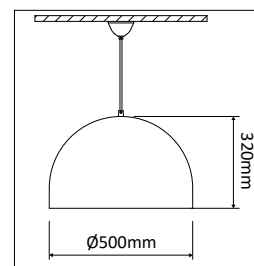

Olesia

Dekorativ pendelarmatur med pulverlackerad stomme och mikroprismatiskt bländskydd för väl avbländande ljus. Takkopp, kabel och 1,5m vajermontage ingår. Lämplig för offentliga miljöer tex hotell, showrooms, konferensrum och kontor.

E-nr	Färg	Effekt	Armaturlumen	Färgtemp	Storlek
75 104 50	Vit	18W	4125lm	3000K	Ø 500mm
75 104 51	Vit	18W	4125lm	4000K	Ø 500mm
75 104 52	Svart	18W	4125lm	3000K	Ø 500mm
75 104 54	Svart	18W	4125lm	4000K	Ø 500mm