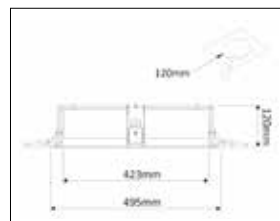

Otis Pendel On/Off

E-nr	Färg	Storlek	Effekt	Armaturlumen	Färgtemp
70 240 06	Vit	Ø425mm	48W	5800lm	3000K
70 240 07	Vit	Ø425mm	48W	5800lm	4000K
70 240 08	Svart	Ø425mm	48W	5800lm	3000K
70 240 09	Svart	Ø425mm	48W	5800lm	4000K
70 261 41	Vit	Ø650mm	79W	8390lm	3000K
70 261 42	Vit	Ø650mm	79W	8390lm	4000K
70 261 43	Svart	Ø650mm	79W	8390lm	3000K
70 261 44	Svart	Ø650mm	79W	8390lm	4000K
70 261 57	Vit	Ø900mm	100W	11900lm	3000K
70 261 58	Vit	Ø900mm	100W	11900lm	4000K
70 261 59	Svart	Ø900mm	100W	11900lm	3000K
70 261 60	Svart	Ø900mm	100W	11900lm	4000K