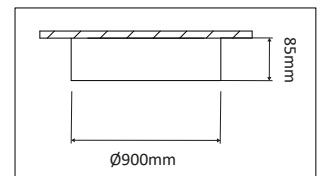

Otis Pendel DALI

E-nr	Färg	Storlek	Effekt	Armaturlumen	Färgtemp
70 261 29	Vit	Ø425mm	48W	5800lm	3000K
70 261 30	Vit	Ø425mm	48W	5800lm	4000K
70 261 31	Svart	Ø425mm	48W	5800lm	3000K
70 261 32	Svart	Ø425mm	48W	5800lm	4000K
70 261 45	Vit	Ø650mm	79W	8390lm	3000K
70 261 46	Vit	Ø650mm	79W	8390lm	4000K
70 261 47	Svart	Ø650mm	79W	8390lm	3000K
70 261 48	Svart	Ø650mm	79W	8390lm	4000K
70 261 61	Vit	Ø900mm	100W	11900lm	3000K
70 261 62	Vit	Ø900mm	100W	11900lm	4000K
70 261 63	Svart	Ø900mm	100W	11900lm	3000K
70 261 64	Svart	Ø900mm	100W	11900lm	4000K