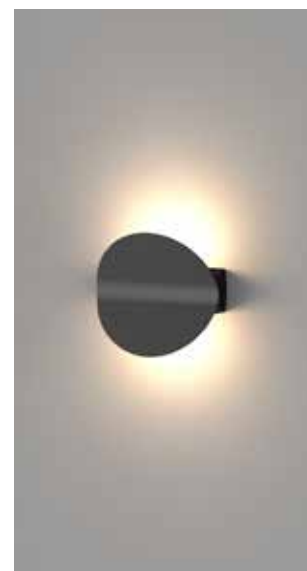

Chip Flex

Väggarmatur med symmetriskt upp- och nedljus. Dimbar med framkantsdimmer och har ställbar färgtemperatur i tre lägen. Stomme i anodiserad och pulverlackerad aluminium. Bakstycket har två in- och utgångar, samt snabbkopplingsplint för enkel vidarekoppling. Armaturen passar som accentbelysning i både privat och offentlig miljö.

Enr	Färg	Effekt	Färgtemp
75 104 59	On/Off	8W (4W+4W)	2700, 3000, 4000K
75 104 58	On/Off	8W (4W+4W)	2700, 3000, 4000K