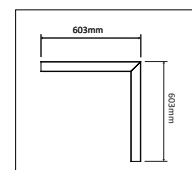

L-sektion DALI

E-nr	Färg	Effekt	Armaturlumen	Färgtemp	Längd
70 254 10	Vit	26W	3652lm	3000K	603x603mm
70 254 11	Vit	26W	3652lm	4000K	603x603mm
70 254 22	Svart	26W	3652lm	3000K	603x603mm
70 254 23	Svart	26W	3652lm	4000K	603x603mm

L-sektion On/Off

E-nr	Färg	Effekt	Armaturlumen	Färgtemp	Längd
70 254 02	Vit	26W	3652lm	3000K	603x603mm
70 254 03	Vit	26W	3652lm	4000K	603x603mm
70 254 16	Svart	26W	3652lm	3000K	603x603mm
70 254 17	Svart	26W	3652lm	4000K	603x603mm