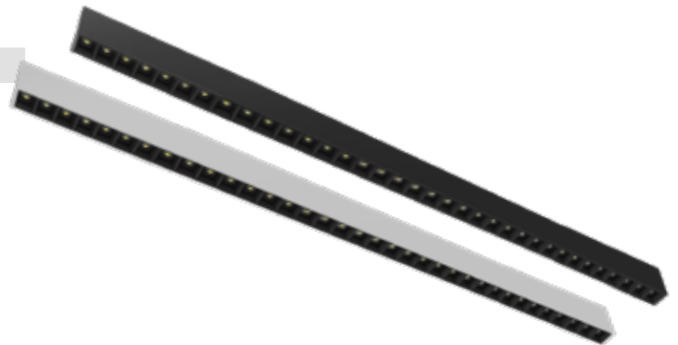

Mira tak 1x35 n/Off

E-nr	Färg	Effekt	Armaturlumen	Färgtemp	Spridn.vinkel	Längd
70 262 99	Vit	33W	4850lm	3000K	80°	1406mm
70 263 00	Vit	33W	4850lm	3000K	50°	1406mm
70 263 02	Vit	33W	4850lm	4000K	80°	1406mm
70 263 03	Vit	33W	4850lm	4000K	50°	1406mm
70 263 11	Svart	33W	4850lm	3000K	80°	1406mm
70 263 12	Svart	33W	4850lm	3000K	50°	1406mm
70 263 14	Svart	33W	4850lm	4000K	80°	1406mm
70 263 15	Svart	33W	4850lm	4000K	50°	1406mm
70 263 01	Vit	33W	3900lm	3000K	Asymmetrisk	1406mm
70 263 04	Vit	33W	3900lm	4000K	Asymmetrisk	1406mm
70 263 13	Svart	33W	3900lm	3000K	Asymmetrisk	1406mm
70 263 16	Svart	33W	3900lm	4000K	Asymmetrisk	1406mm