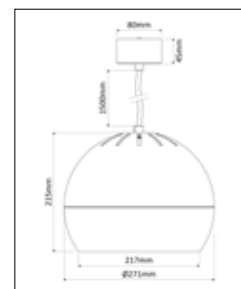

Bob pendelarmatur

E-nr	Färg	Effekt	Armaturlumen	Färgtemp	Storlek
75 104 33	Vit	18W	1800lm	3000K	Ø 271 mm
75 104 34	Vit	18W	1800lm	4000K	Ø 271 mm
75 104 35	Svart	18W	1800lm	3000K	Ø 271 mm
75 104 36	Svart	18W	1800lm	4000K	Ø 271 mm
75 104 37	Vit	27W	2800lm	3000K	Ø 271 mm
75 104 38	Vit	27W	2800lm	4000K	Ø 271 mm
75 104 39	Svart	27W	2800lm	3000K	Ø 271 mm
75 104 40	Svart	27W	2800lm	4000K	Ø 271 mm