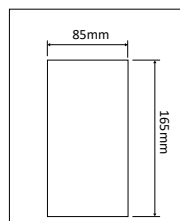

Mira takarmatur

Utänpåliggande takarmatur tillverkad i stål och aluminium. Med linser och svarta reflektorer så är ljuset diskret och ljuskällan dold fram tills man står under armaturen, så kallad "mörkt ljus optik", vilket minskar bländningen. Storlek 85x85mm, höjd 165mm. Lämplig för offentliga miljöer tex hotell, showrooms, konferensrum och kontor.