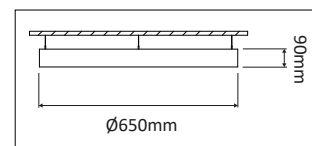

Ciro pendel direkt ljus On/Off

Enr	Färg	Storlek	Effekt	Armaturlumen	Färgtemp
70 261 67	Vit	Ø650mm	40W	3630lm	3000K
70 261 68	Vit	Ø650mm	40W	3630lm	4000K
70 261 69	Svart	Ø650mm	40W	3630lm	3000K
70 261 70	Svart	Ø650mm	40W	3630lm	4000K
70 261 71	Röd	Ø650mm	40W	3630lm	3000K
70 261 72	Röd	Ø650mm	40W	3630lm	4000K
70 261 91	Vit	Ø900mm	60W	5450lm	3000K
70 261 92	Vit	Ø900mm	60W	5450lm	4000K
70 261 93	Svart	Ø900mm	60W	5450lm	3000K
70 261 94	Svart	Ø900mm	60W	5450lm	4000K
70 261 95	Röd	Ø900mm	60W	5450lm	3000K
70 261 96	Röd	Ø900mm	60W	5450lm	4000K