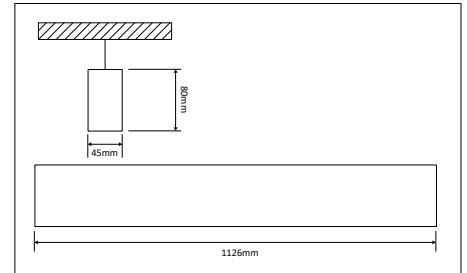

Mira 1x28 pendel direkt/indirekt ljus DALI

E-nr	Färg	Effekt	Armaturlumen	Färgtemp	Spridn.vinkel	Längd
70 263 53	Vit	46W	6160lm	3000K	80°	1126mm
70 263 54	Vit	46W	6160lm	3000K	50°	1126mm
70 263 56	Vit	46W	6160lm	4000K	80°	1126mm
70 263 57	Vit	46W	6160lm	4000K	50°	1126mm
70 263 65	Svart	46W	6160lm	3000K	80°	1126mm
70 263 66	Svart	46W	6160lm	3000K	50°	1126mm
70 263 68	Svart	46W	6160lm	4000K	80°	1126mm
70 263 69	Svart	46W	6160lm	4000K	50°	1126mm
70 263 55	Vit	46W	5000lm	3000K	Asymmetrisk	1126mm
70 263 58	Vit	46W	5000lm	4000K	Asymmetrisk	1126mm
70 263 67	Svart	46W	5000lm	3000K	Asymmetrisk	1126mm
70 263 70	Svart	46W	5000lm	4000K	Asymmetrisk	1126mm