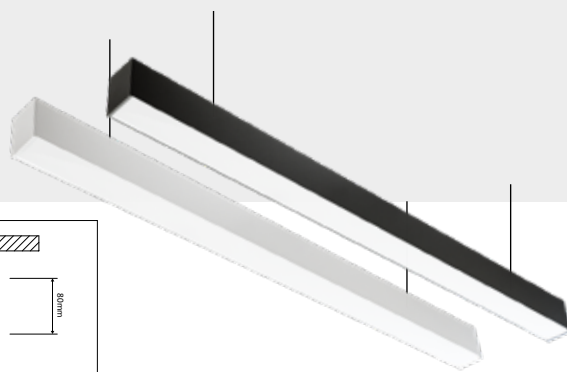

Lino pendel

Pendlad arbetsplatsarmatur i vit eller svartlackerad aluminium och mikroprismatiskt bländskydd för väl avbländat direkt/indirekt ljus. för montering dikt tak, infällt eller pendlat. Lämplig för offentliga miljöer t ex hotell, showrooms, konferensrum och kontor. Tillbehör beställs separat.

Pendelarmatur direkt/indirekt ljus DALI

E-nr	Färg	Effekt	Armaturlumen	Färgtemp	Längd
70 252 08	Vit	20W	2739lm	3000K	581mm
70 252 09	Vit	20W	2739lm	4000K	581mm
70 252 10	Vit	33W	4565lm	3000K	862mm
70 252 11	Vit	33W	4565lm	4000K	862mm
70 252 12	Vit	46W	6391lm	3000K	1143mm
70 252 13	Vit	46W	6391lm	4000K	1143mm
70 252 15	Vit	58W	8217lm	3000K	1424mm
70 252 23	Vit	58W	8217lm	4000K	1424mm
70 252 24	Vit	72W	10043lm	3000K	1705mm
70 252 25	Vit	72W	10043lm	4000K	1705mm
70 252 26	Vit	85W	11869lm	3000K	1986mm
70 252 27	Vit	85W	11869lm	4000K	1986mm
70 252 28	Vit	98W	13695lm	3000K	2267mm
70 252 29	Vit	98W	13695lm	4000K	2267mm
70 252 30	Vit	110W	15521lm	3000K	2548mm
70 252 31	Vit	110W	15521lm	4000K	2548mm
70 252 32	Vit	124W	17347lm	3000K	2829mm
70 252 33	Vit	124W	17347lm	4000K	2829mm

E-nr	Färg	Effekt	Armaturlumen	Färgtemp	Längd
70 252 52	Svart	20W	2739lm	3000K	581mm
70 252 53	Svart	20W	2739lm	4000K	581mm
70 252 54	Svart	33W	4565lm	3000K	862mm
70 252 55	Svart	33W	4565lm	4000K	862mm
70 252 56	Svart	46W	6391lm	3000K	1143mm
70 252 57	Svart	46W	6391lm	4000K	1143mm
70 252 58	Svart	58W	8217lm	3000K	1424mm
70 252 59	Svart	58W	8217lm	4000K	1424mm
70 252 60	Svart	72W	10043lm	3000K	1705mm
70 252 61	Svart	72W	10043lm	4000K	1705mm
70 252 62	Svart	85W	11869lm	3000K	1986mm
70 252 63	Svart	85W	11869lm	4000K	1986mm
70 252 64	Svart	98W	13695lm	3000K	2267mm
70 252 65	Svart	98W	13695lm	4000K	2267mm
70 252 66	Svart	110W	15521lm	3000K	2548mm
70 252 67	Svart	110W	15521lm	4000K	2548mm
70 252 68	Svart	124W	17347lm	3000K	2829mm
70 252 69	Svart	124W	17347lm	4000K	2829mm

Pendelarmatur direkt/indirekt ljus On/Off

E-nr	Färg	Effekt	Armaturlumen	Färgtemp	Längd
70 251 77	Vit	20W	2739lm	3000K	581mm
70 251 82	Vit	20W	2739lm	4000K	581mm
70 251 86	Vit	33W	4565lm	3000K	862mm
70 251 90	Vit	33W	4565lm	4000K	862mm
70 251 91	Vit	46W	6391lm	3000K	1143mm
70 251 92	Vit	46W	6391lm	4000K	1143mm
70 251 93	Vit	58W	8217lm	3000K	1424mm
70 251 94	Vit	58W	8217lm	4000K	1424mm
70 251 95	Vit	72W	10043lm	3000K	1705mm
70 251 96	Vit	72W	10043lm	4000K	1705mm
70 251 97	Vit	85W	11869lm	3000K	1986mm
70 251 98	Vit	85W	11869lm	4000K	1986mm
70 251 99	Vit	98W	13695lm	3000K	2267mm
70 252 02	Vit	98W	13695lm	4000K	2267mm
70 252 03	Vit	110W	15521lm	3000K	2548mm
70 252 05	Vit	110W	15521lm	4000K	2548mm
70 252 06	Vit	124W	17347lm	3000K	2829mm
70 252 07	Vit	124W	17347lm	4000K	2829mm