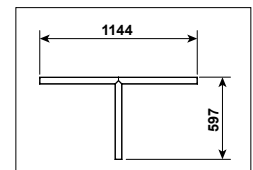

T-sektion infälld DALI

E-nr	Färg	Effekt	Armaturlumen	Färgtemp	Längd
70 258 07	Vit	39W	4950 lm	3000K	1144x598mm
70 258 08	Vit	39W	4950 lm	4000K	1144x598mm
70 258 19	Svart	39W	4950 lm	3000K	1144x598mm
70 258 20	Svart	39W	4950 lm	4000K	1144x598mm