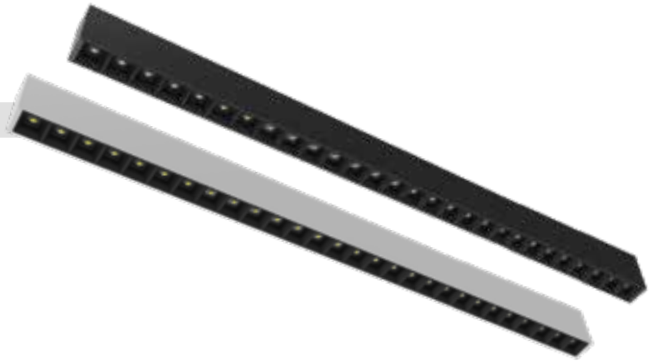

Mira tak 1x28 tak On/Off

E-nr	Färg	Effekt	Armaturlumen	Färgtemp	Spridn.vinkel	Längd
70 262 75	Vit	26W	3880lm	3000K	80°	1126mm
70 262 76	Vit	26W	3880lm	3000K	50°	1126mm
70 262 78	Vit	26W	3880lm	4000K	80°	1126mm
70 262 79	Vit	26W	3880lm	4000K	50°	1126mm
70 262 87	Svart	26W	3880lm	3000K	80°	1126mm
70 262 88	Svart	26W	3880lm	3000K	50°	1126mm
70 262 90	Svart	26W	3880lm	4000K	80°	1126mm
70 262 91	Svart	26W	3880lm	4000K	50°	1126mm
70 262 77	Vit	26W	3100lm	3000K	Asymmetrisk	1126mm
70 262 80	Vit	26W	3100lm	4000K	Asymmetrisk	1126mm
70 262 89	Svart	26W	3100lm	3000K	Asymmetrisk	1126mm
70 262 92	Svart	26W	3100lm	4000K	Asymmetrisk	1126mm