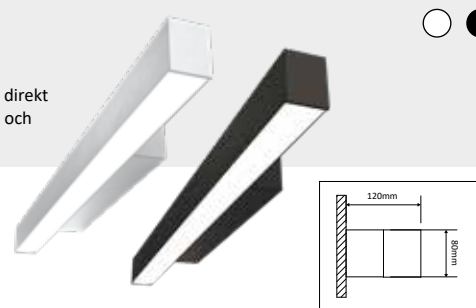

Lino vägg

En väggmonterad armatur i vit eller svartlackerad aluminium och mikroprismatiskt bländskydd för väl avbländande direkt eller direkt/indirekt ljus. Bredstrålande 40-80°. Lämplig för offentliga miljöer t ex hotell, showrooms, konferensrum och kontor. Tillbehör beställs separat.