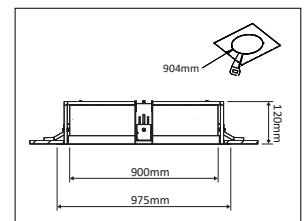

Otis Pendel On/Off

E-nr	Färg	Storlek	Effekt	Armaturlumen	Färgtemp
70 240 06	Vit	Ø425mm	48W	5800lm	3000K
70 240 07	Vit	Ø425mm	48W	5800lm	4000K
70 240 08	Svart	Ø425mm	48W	5800lm	3000K
70 240 09	Svart	Ø425mm	48W	5800lm	4000K
70 261 41	Vit	Ø650mm	79W	8390lm	3000K
70 261 42	Vit	Ø650mm	79W	8390lm	4000K
70 261 43	Svart	Ø650mm	79W	8390lm	3000K
70 261 44	Svart	Ø650mm	79W	8390lm	4000K
70 261 57	Vit	Ø900mm	100W	11900lm	3000K
70 261 58	Vit	Ø900mm	100W	11900lm	4000K
70 261 59	Svart	Ø900mm	100W	11900lm	3000K
70 261 60	Svart	Ø900mm	100W	11900lm	4000K