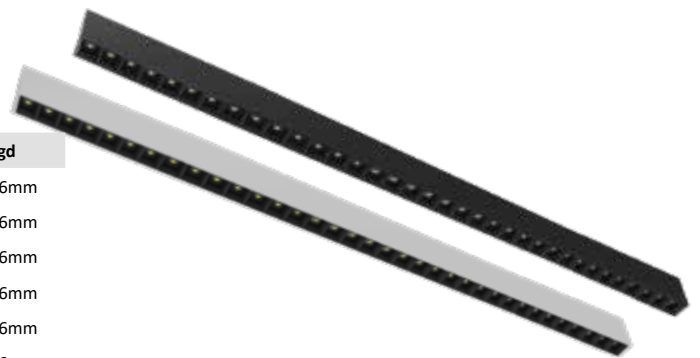

Mira 1x35 pendel upp/ned DALI

E-nr	Färg	Effekt	Armaturlumen	Färgtemp	Spridn.vinkel	Längd
70 263 77	Vit	58W	7920lm	3000K	80°	1406mm
70 263 78	Vit	58W	7920lm	3000K	50°	1406mm
70 263 80	Vit	58W	7920lm	4000K	80°	1406mm
70 263 81	Vit	58W	7920lm	4000K	50°	1406mm
70 263 89	Svart	58W	7920lm	3000K	80°	1406mm
70 263 90	Svart	58W	7920lm	3000K	50°	1406mm
70 263 92	Svart	58W	7920lm	4000K	80°	1406mm
70 263 93	Svart	58W	7920lm	4000K	50°	1406mm
70 263 79	Vit	58W	6435lm	3000K	Asymmetrisk	1406mm
70 263 82	Vit	58W	6435lm	4000K	Asymmetrisk	1406mm
70 263 91	Svart	58W	6435lm	3000K	Asymmetrisk	1406mm
70 263 94	Svart	58W	6435lm	4000K	Asymmetrisk	1406mm