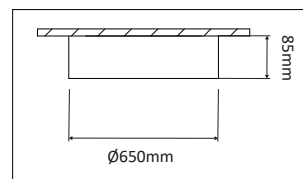

Otis

Armaturer med pulverlackerad aluminiumstomme och mikroprismatiskt bländskydd för väl avbländande direkt ljus. Finns för montage dikt takt, pendlat eller infällt. Lämplig för offentliga miljöer tex hotell, showrooms, konferensrum och kontor.

Otis Plafond On/Off

Enr	Färg	Storlek	Effekt	Armaturlumen	Färgtemp
70 239 96	Vit	Ø425mm	35W	4125lm	3000K
70 239 97	Vit	Ø425mm	35W	4125lm	4000K
70 239 98	Svart	Ø425mm	35W	4125lm	3000K
70 239 99	Svart	Ø425mm	35W	4125lm	4000K
70 261 33	Vit	Ø650mm	57W	6500lm	3000K
70 261 34	Vit	Ø650mm	57W	6500lm	4000K
70 261 35	Svart	Ø650mm	57W	6500lm	3000K
70 261 36	Svart	Ø650mm	57W	6500lm	4000K
70 261 49	Vit	Ø900mm	70W	10400lm	3000K
70 261 50	Vit	Ø900mm	70W	10400lm	4000K
70 261 51	Svart	Ø900mm	70W	10400lm	3000K
70 261 52	Svart	Ø900mm	70W	10400lm	4000K

Otis Plafond DALI

Enr	Färg	Storlek	Effekt	Armaturlumen	Färgtemp
70 240 00	Vit	Ø425mm	35W	4125lm	3000K
70 240 02	Vit	Ø425mm	35W	4125lm	4000K
70 240 03	Svart	Ø425mm	35W	4125lm	3000K
70 240 05	Svart	Ø425mm	35W	4125lm	4000K
70 261 37	Vit	Ø650mm	57W	6500lm	3000K
70 261 38	Vit	Ø650mm<!-- </td--> <td>57W</td> <td>6500lm</td> <td>4000K</td>			
70 261 39	Svart	Ø650mm	57W	6500lm	3000K
70 261 40	Svart	Ø650mm	57W	6500lm	4000K
70 261 53	Vit	Ø900mm	70W	10400lm	3000K
70 261 54	Vit	Ø900mm	70W	10400lm	4000K
70 261 55	Svart	Ø900mm	70W	10400lm	3000K
70 261 56	Svart	Ø900mm	70W	10400lm	4000K