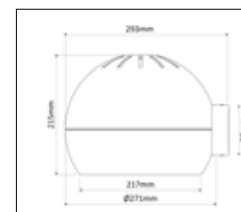

Bob väggarmatur

E-nr	Färg	Effekt	Armaturlumen	Färgtemp	Storlek
75 104 41	Vit	18W	1800lm	3000K	Ø 271 mm
75 104 42	Vit	18W	1800lm	4000K	Ø 271 mm
75 104 44	Svart	18W	1800lm	3000K	Ø 271 mm
75 104 45	Svart	18W	1800lm	4000K	Ø 271 mm
75 104 46	Vit	27W	2800lm	3000K	Ø 271 mm
75 104 47	Vit	27W	2800lm	4000K	Ø 271 mm
75 104 48	Svart	27W	2800lm	3000K	Ø 271 mm
75 104 49	Svart	27W	2800lm	4000K	Ø 271 mm