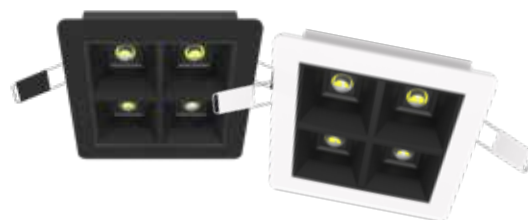

Mira infälld takarmatur

Infälld armatur tillverkad i aluminium. Med linser och svarta reflektorer så är ljuset diskret och ljuskällan dold fram tills man står under armaturen, så kallad "mörkt-ljus-optik", vilket minskar bländningen. Lämplig för tex hotell, showrooms, konferensrum och kontor.