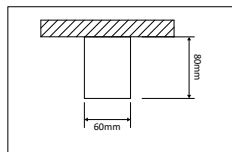

Lino takarmatur

En arbetsplatsarmatur i vit eller svartlackerad aluminium och mikroprismatiskt bländskydd för väl avbländat direkt ljus. för montering dikt tak, infällt eller pendlat. Lämplig för offentliga miljöer t ex hotell, showrooms, konferensrum och kontor. Tillbehör beställs separat.

Takarmatur direkt ljus DALI

E-nr	Färg	Effekt	Armaturlumen	Färgtemp	Längd	E-nr	Färg	Effekt	Armaturlumen	Färgtemp	Längd
70 250 53	Vit	14W	1826lm	3000K	581mm	70 251 10	Svart	14W	1826lm	3000K	581mm
70 250 54	Vit	14W	1826lm	4000K	581mm	70 251 11	Svart	14W	1826lm	4000K	581mm
70 250 58	Vit	20W	2739lm	3000K	862mm	70 251 12	Svart	20W	2739lm	3000K	862mm
70 250 59	Vit	20W	2739lm	4000K	862mm	70 251 13	Svart	20W	2739lm	4000K	862mm
70 250 63	Vit	26W	3652lm	3000K	1143mm	70 251 31	Svart	26W	3652lm	3000K	1143mm
70 250 64	Vit	26W	3652lm	4000K	1143mm	70 251 50	Svart	26W	3652lm	4000K	1143mm
70 250 66	Vit	33W	4565lm	3000K	1424mm	70 251 57	Svart	33W	4565lm	3000K	1424mm
70 250 67	Vit	33W	4565lm	4000K	1424mm	70 251 58	Svart	33W	4565lm	4000K	1424mm
70 250 68	Vit	39W	5478lm	3000K	1705mm	70 251 59	Svart	39W	5478lm	3000K	1705mm
70 250 69	Vit	39W	5478lm	4000K	1705mm	70 251 62	Svart	39W	5478lm	4000K	1705mm
70 250 70	Vit	46W	6391lm	3000K	1986mm	70 251 63	Svart	46W	6391lm	3000K	1986mm
70 250 71	Vit	46W	6391lm	4000K	1986mm	70 251 64	Svart	46W	6391lm	4000K	1986mm
70 250 72	Vit	52W	7304lm	3000K	2267mm	70 251 67	Svart	52W	7304lm	3000K	2267mm
70 250 73	Vit	52W	7304lm	4000K	2267mm	70 251 68	Svart	52W	7304lm	4000K	2267mm
70 250 74	Vit	58W	8217lm	3000K	2548mm	70 251 69	Svart	58W	8217lm	3000K	2548mm
70 250 75	Vit	58W	8217lm	4000K	2548mm	70 251 72	Svart	58W	8217lm	4000K	2548mm
70 250 76	Vit	64W	9130lm	3000K	2829mm	70 251 73	Svart	64W	9130lm	3000K	2829mm
70 250 77	Vit	64W	9130lm	4000K	2829mm	70 251 74	Svart	64W	9130lm	4000K	2829mm

Takarmatur direkt ljus On/Off

E-nr	Färg	Effekt	Armaturlumen	Färgtemp	Längd	E-nr	Färg	Effekt	Armaturlumen	Färgtemp	Längd
70 249 81	Vit	14W	1826lm	3000K	581mm	70 250 79	Svart	14W	1826lm	3000K	581mm
70 250 11	Vit	14W	1826lm	4000K	581mm	70 250 92	Svart	14W	1826lm	4000K	581mm
70 250 18	Vit	20W	2739lm	3000K	862mm	70 250 93	Svart	20W	2739lm	3000K	862mm
70 250 19	Vit	20W	2739lm	4000K	862mm	70 250 94	Svart	20W	2739lm	4000K	862mm
70 250 21	Vit	26W	3652lm	3000K	1143mm	70 250 95	Svart	26W	3652lm	3000K	1143mm
70 250 23	Vit	26W	3652lm	4000K	1143mm	70 250 96	Svart	26W	3652lm	4000K	1143mm
70 250 24	Vit	33W	4565lm	3000K	1424mm	70 250 97	Svart	33W	4565lm	3000K	1424mm
70 250 25	Vit	33W	4565lm	4000K	1424mm	70 250 98	Svart	33W	4565lm	4000K	1424mm
70 250 26	Vit	39W	5478lm	3000K	1705mm	70 250 99	Svart	39W	5478lm	3000K	1705mm
70 250 27	Vit	39W	5478lm	4000K	1705mm	70 251 00	Svart	39W	5478lm	4000K	1705mm
70 250 28	Vit	46W	6391lm	3000K	1986mm	70 251 01	Svart	46W	6391lm	3000K	1986mm
70 250 29	Vit	46W	6391lm	4000K	1986mm	70 251 02	Svart	46W	6391lm	4000K	1986mm
70 250 31	Vit	52W	7304lm	3000K	2267mm	70 251 03	Svart	52W	7304lm	3000K	2267mm
70 250 35	Vit	52W	7304lm	4000K	2267mm	70 251 05	Svart	52W	7304lm	4000K	2267mm
70 250 46	Vit	58W	8217lm	3000K	2548mm	70 251 06	Svart	58W	8217lm	3000K	2548mm
70 250 47	Vit	58W	8217lm	4000K	2548mm	70 251 07	Svart	58W	8217lm	4000K	2548mm
70 250 48	Vit	64W	9130lm	3000K	2829mm	70 251 08	Svart	64W	9130lm	3000K	2829mm
70 250 49	Vit	64W	9130lm	4000K	2829mm	70 251 09	Svart	64W	9130lm	4000K	2829mm