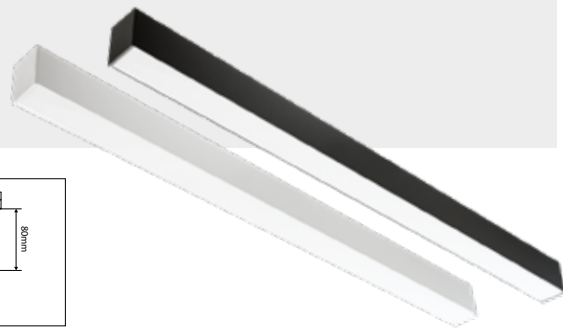

Lino takarmatur

En arbetsplatsarmatur i vit eller svartlackerad aluminium och mikroprismatiskt bländskydd för väl avbländat direkt ljus. för montering dikt tak, infällt eller pendlat. Lämplig för offentliga miljöer t ex hotell, showrooms, konferensrum och kontor. Tillbehör beställs separat.

Takarmatur direkt ljus DALI

E-nr	Färg	Effekt	Armaturlumen	Färgtemp	Längd	E-nr	Färg	Effekt	Armaturlumen	Färgtemp	Längd
70 250 53	Vit	14W	1826lm	3000K	581mm	70 251 10	Svart	14W	1826lm	3000K	581mm
70 250 54	Vit	14W	1826lm	4000K	581mm	70 251 11	Svart	14W	1826lm	4000K	581mm
70 250 58	Vit	20W	2739lm	3000K	862mm	70 251 12	Svart	20W	2739lm	3000K	862mm
70 250 59	Vit	20W	2739lm	4000K	862mm	70 251 13	Svart	20W	2739lm	4000K	862mm
70 250 63	Vit	26W	3652lm	3000K	1143mm	70 251 31	Svart	26W	3652lm	3000K	1143mm
70 250 64	Vit	26W	3652lm	4000K	1143mm	70 251 50	Svart	26W	3652lm	4000K	1143mm
70 250 66	Vit	33W	4565lm	3000K	1424mm	70 251 57	Svart	33W	4565lm	3000K	1424mm
70 250 67	Vit	33W	4565lm	4000K	1424mm	70 251 58	Svart	33W	4565lm	4000K	1424mm
70 250 68	Vit	39W	5478lm	3000K	1705mm	70 251 59	Svart	39W	5478lm	3000K	1705mm
70 250 69	Vit	39W	5478lm	4000K	1705mm	70 251 62	Svart	39W	5478lm	4000K	1705mm
70 250 70	Vit	46W	6391lm	3000K	1986mm	70 251 63	Svart	46W	6391lm	3000K	1986mm
70 250 71	Vit	46W	6391lm	4000K	1986mm	70 251 64	Svart	46W	6391lm	4000K	1986mm
70 250 72	Vit	52W	7304lm	3000K	2267mm	70 251 67	Svart	52W	7304lm	3000K	2267mm
70 250 73	Vit	52W	7304lm	4000K	2267mm	70 251 68	Svart	52W	7304lm	4000K	2267mm
70 250 74	Vit	58W	8217lm	3000K	2548mm	70 251 69	Svart	58W	8217lm	3000K	2548mm
70 250 75	Vit	58W	8217lm	4000K	2548mm	70 251 72	Svart	58W	8217lm	4000K	2548mm
70 250 76	Vit	64W	9130lm	3000K	2829mm	70 251 73	Svart	64W	9130lm	3000K	2829mm
70 250 77	Vit	64W	9130lm	4000K	2829mm	70 251 74	Svart	64W	9130lm	4000K	2829mm

Takarmatur direkt ljus On/Off

E-nr	Färg	Effekt	Armaturlumen	Färgtemp	Längd	E-nr	Färg	Effekt	Armaturlumen	Färgtemp	Längd
70 249 81	Vit	14W	1826lm	3000K	581mm	70 250 79	Svart	14W	1826lm	3000K	581mm
70 250 11	Vit	14W	1826lm	4000K	581mm	70 250 92	Svart	14W	1826lm	4000K	581mm
70 250 18	Vit	20W	2739lm	3000K	862mm	70 250 93	Svart	20W	2739lm	3000K	862mm
70 250 19	Vit	20W	2739lm	4000K	862mm	70 250 94	Svart	20W	2739lm	4000K	862mm
70 250 21	Vit	26W	3652lm	3000K	1143mm	70 250 95	Svart	26W	3652lm	3000K	1143mm
70 250 23	Vit	26W	3652lm	4000K	1143mm	70 250 96	Svart	26W	3652lm	4000K	1143mm
70 250 24	Vit	33W	4565lm	3000K	1424mm	70 250 97	Svart	33W	4565lm	3000K	1424mm
70 250 25	Vit	33W	4565lm	4000K	1424mm	70 250 98	Svart	33W	4565lm	4000K	1424mm
70 250 26	Vit	39W	5478lm	3000K	1705mm	70 250 99	Svart	39W	5478lm	3000K	1705mm
70 250 27	Vit	39W	5478lm	4000K	1705mm	70 251 00	Svart	39W	5478lm	4000K	1705mm
70 250 28	Vit	46W	6391lm	3000K	1986mm	70 251 01	Svart	46W	6391lm	3000K	1986mm
70 250 29	Vit	46W	6391lm	4000K	1986mm	70 251 02	Svart	46W	6391lm	4000K	1986mm
70 250 31	Vit	52W	7304lm	3000K	2267mm	70 251 03	Svart	52W	7304lm	3000K	2267mm
70 250 35	Vit	52W	7304lm	4000K	2267mm	70 251 05	Svart	52W	7304lm	4000K	2267mm
70 250 46	Vit	58W	8217lm	3000K	2548mm	70 251 06	Svart	58W	8217lm	3000K	2548mm
70 250 47	Vit	58W	8217lm	4000K	2548mm	70 251 07	Svart	58W	8217lm	4000K	2548mm
70 250 48	Vit	64W	9130lm	3000K	2829mm	70 251 08	Svart	64W	9130lm	3000K	2829mm
70 250 49	Vit	64W	9130lm	4000K	2829mm	70 251 09	Svart	64W	9130lm	4000K	2829mm