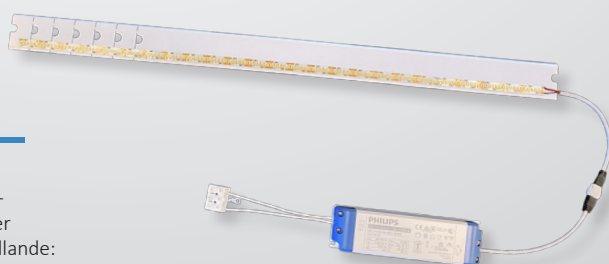

Utbyteskit universal

- för utbyte av T5/T8 500-650mm

Utbyteskit för befintliga platser där T5, T8 och kompaktlysror används. T.ex. underskåpsarmaturer i kök och hissarmaturer. Enkel att montera i befintliga utrymmen som behöver uppdateras i samband med att lysrören fasas ut. Levereras som ett **komplett kit** innehållande: 650mm kapbar aluminiumstomme, 650mm kapbar LED-list 3000K CRI90 24V med snabbkoppling, 24V drivdon med plint för enkel inkoppling på primärsidan och snabbkoppling på sekundärsidan, skruv samt dubbelhäftande fästkuddar.

E-nr	Utförande	Längd	Effekt	Färgtemp	Armaturlumen
72 187 98	On/Off	650mm	20W	3000K	75lm/25mm