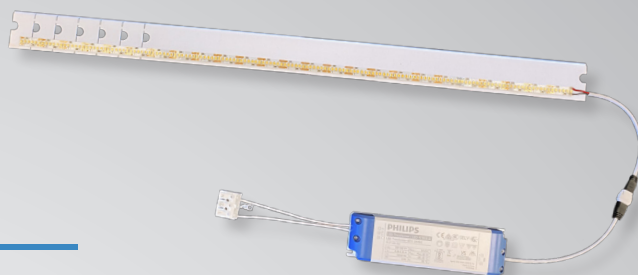

Utbyteskit badrum

- för befintliga badrumsskåp med lysrör

Utbyteskit för befintliga badrumsskåp där T5, T8 och kompaktlysror används. Enkel att montera i befintliga badrumsskåp som behöver uppdateras i samband med att lysrören fasas ut. Levereras som ett **komplett kit** innehållande: 650mm kapbar aluminiumstomme. 650mm kapbar LED-list 3000K CRI90 24V med snabbkoppling. 24V drivdon med plint för enkel inkoppling på primärsidan och snabbkoppling på sekundärsidan. Skruv samt dubbelhäftande fästkuddar.

E-nr	Utförande	Längd	Effekt	Färgtemp	Armaturlumen
75 051 76	On/Off	650mm	20W	3000K	75lm/25mm