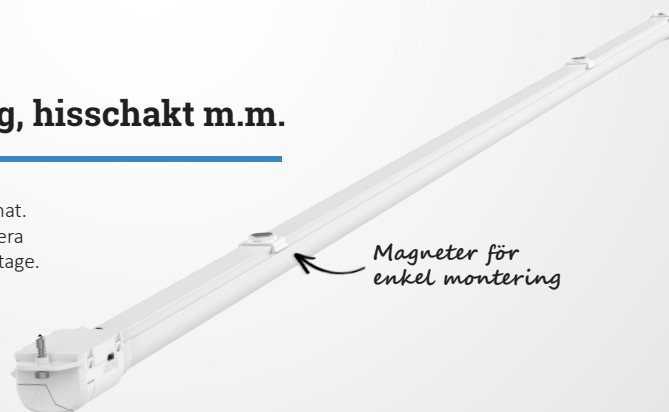

RetroFlex

- ersättare för lysrörsrännor, skyltbelysning, hisschakt m.m.

RetroFlex är en optimal ersättare för lysrörrännor, skyltbelysning, hisschakt och annat. Levereras med ett integrerat don och kan ställas i olika färgtemperaturer samt reglera ljusflöde med hjälp av DIP-switchar. Magneter på ovansidan för att underlätta montage.

E-nr	Utförande	Längd	Effekt	Färgtemp	Armaturlumen
70 269 15	Ställbar	529mm	9W/12W	3000K/4000K	170lm/W
70 269 20	Ställbar	1129mm	18W/24W	3000K/4000K	170lm/W
70 269 21	Ställbar	1429mm	24W/30W	3000K/4000K	170lm/W