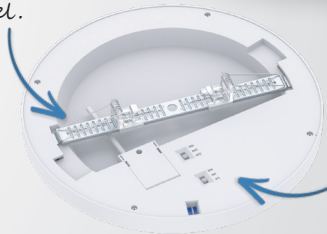

Ställbar effekt och färgtemperatur med dip-switchar

Athena II Flex

Nu kommer äntligen Athena II som Flex. Tillverkad i polykarbonat med opalt bländskydd. Bestyckad med utbyttbar LED-enhet med DIP-switch för ställbar färgtemperatur i tre steg (2700/3000/4000K). Med snabbkopplingsplint och dubbla knockouts för utanpåliggande kabel och vidarekoppling.

E-nr	Utförande	Storlek	Effekt	Armaturlumen	Färgtemp
70 269 45	Dim	Ø250mm	12W	1444lm	2700/3000/4000K
70 269 52	Dim	Ø300mm	18W	2376lm	2700/3000/4000K
70 269 53	Dim	Ø350mm	25W	3224lm	2700/3000/4000K
70 269 54	HF-sensor	Ø250mm	12W	1444lm	2700/3000/4000K
70 269 65	HF-sensor	Ø300mm	18W	2376lm	2700/3000/4000K
70 269 66	HF-sensor	Ø350mm	25W	3224lm	2700/3000/4000K