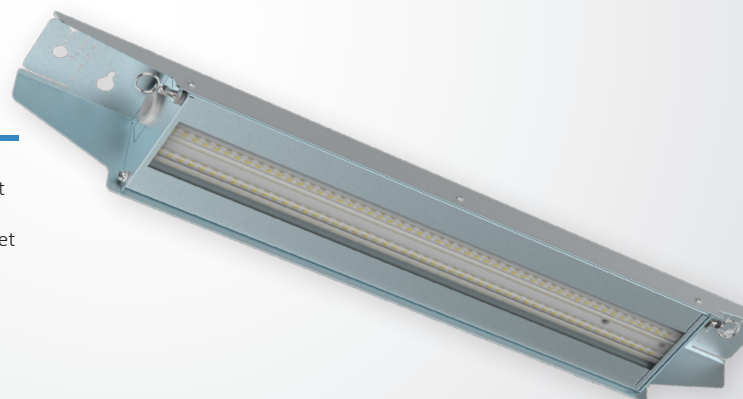

WLF IP44 Bas Flex

Industriarmatur tillverkad i stål med kupa i mikropribmatisk polykarbonat. Enkel att öppna, installera och underhålla. Kupan är låsbar och har en löstagbar opalfilm. Bestyckad med LED-enhet med ställbar ställbar effekt i 4 olika lägen samt färgtemperatur 3000K/4000K. Passar i flera miljöer så som kök, korridorer m.m.

E-nr	Benämning	Storlek	Effekt	Armaturlumen	Färgtemp
72 194 98	WLF IP44 Bas Flex	598mm	10/13/16/20W	160lm/W	3000/4000K
72 194 99	WLF IP44 Bas Flex	1200mm	20/24/35/40W	160lm/W	3000/4000K
72 195 00	WLF IP44 Bas Flex	1498mm	40/45/50/55W	160lm/W	3000/4000K