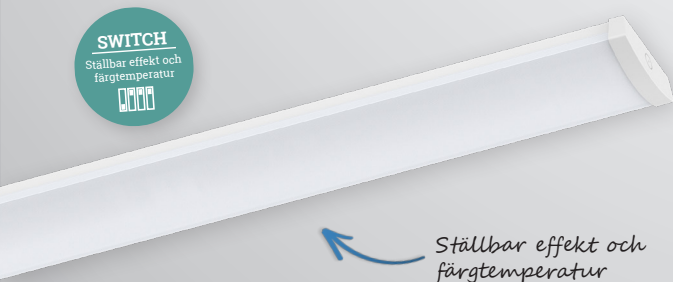

Ställbar effekt och färgtemperatur med dip-switchar