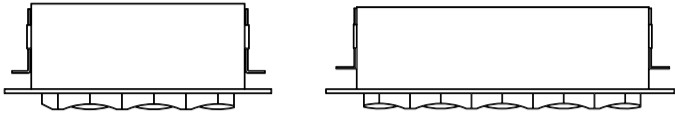

# WESTAL®

Utbytbar ljuskälla av slutanvändare

**OBS: All installation ska utföras av en behörig installatör**

Quattro är en serie takfotsarmaturer för infällnad i undertak. Armaturen är bestyckad med en LED-enhet och har två in- och utgångar samt snabbkopplingsplint.

Godkänd för infällning i både ventilerad och oventilerad byggnadsdel. Anslutning till snabbkopplingsplint 3x2,5mm<sup>2</sup> med möjlighet till överkoppling.

**Quattro håltagning: 200-210mm**

**Quattro II håltagning: 290-305mm**