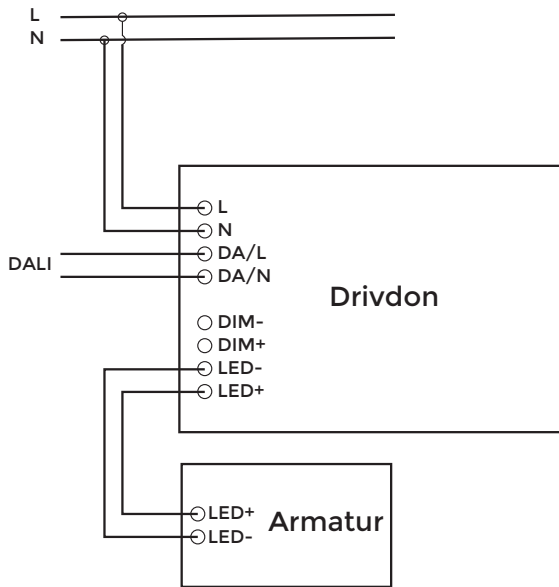

Kopplingschema DALI