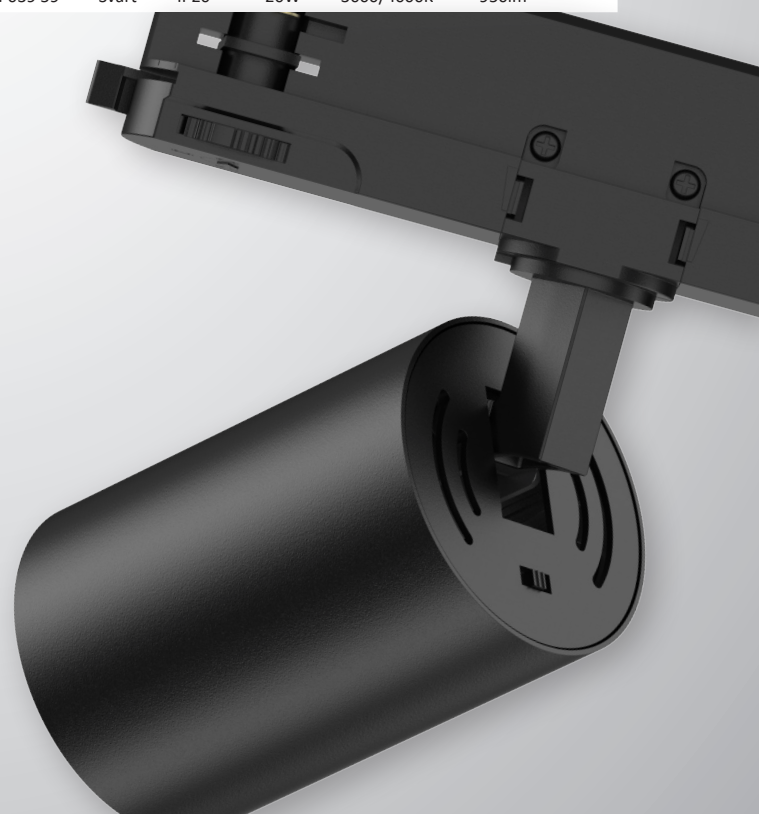

WESTAL®

Lighting made simple

Nyhetsläpp

Höst 2024

WLT Blick

Modulär tracklight i två storlekar i stilren utformning. Den senaste designen gör det enkelt att byta reflektor om man önskar en bredare eller smalare spridningsvinkel. För ett mer avbländat ljus finns bikakeraster som tillbehör. .

LED-modulen är utbyttbar via bajonettfättning vilket gör armaturen väldigt långlivad. Med inbyggd CCT-brytare kan du ändra färgtemperaturen i tre steg efter dina önskemål. Finns som DALI-variant. Lämplig i offentliga miljöer som kontor, hotell, showrooms och skolor. Kan kombineras med WLT Blick för att skapa olika ljuseffekter. Fungerar även bra i privata miljöer för allmänbelysning eller accentbelysning i bostäder.

HiTrack

Effektiv linjär armatur anpassad för skenmontage som gör det lätt att flytta och justera vid förändringar i lokalens layout. Enkel montering utan verktyg, med dold elektronik direkt i skenan. Med en kompakt design och högt ljusutbyte gör sig armaturen applicerbar i en mängd olika utrymmen, tex butiker och andra allmänna lokaler. Linsoptiken ger bra avbländning. Kommer med DALI-styrning samt justerbar effekt via DIP-Switch i samma armatur.

RetroFlex exkl. drivdon

RetroFlex är en optimal ersättare för lysrörännor, skyltbelysning, hiss-chakt m.m. Möjlighet att reglera färgtemperatur (3000/4000K) samt ljusflöde med hjälp av DIP-switchar; 529mm (9W/12W), 1129mm (18W/24W), 1429mm (24W/30W). Rekommenderade drivdon finns som tillbehör. RetroFlex har magneter på ovansidan för att underlätta montage.