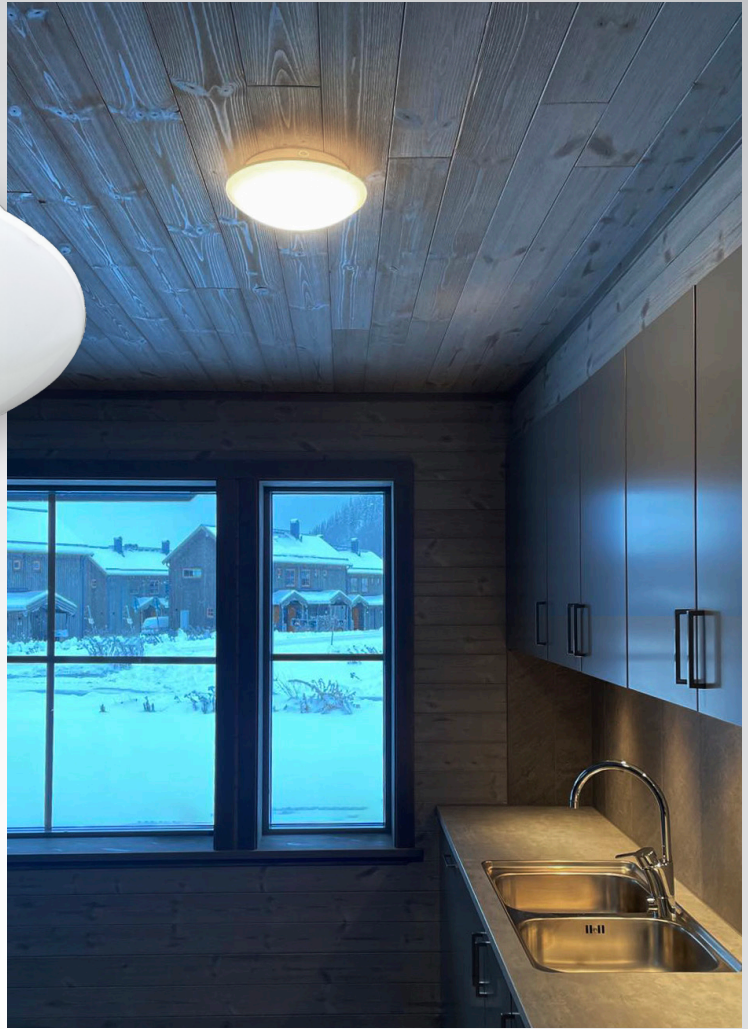

Eros plafond E27

En enklare tak- och väggplafond bestyckad med E27-sockel. Tillverkad i polykarbonat med opalt bländskydd. Levereras med snabbkopplingsplint och dubbla knockouts för utanpåliggande kabel och vidarekoppling. Lämplig för privata miljöer som kök, hall, och klädkammare.

E-nr	Utförande	Färg	Storlek	IP-klass
70 279 48	E27	Vit	Ø255mm	IP44

WLP Backlit Dim

Bakbelyst dimbar LED-panel i vitlackerad aluminium och bländskydd i opalt bländskydd i PS. Väl avbländad armatur med 90° spridningsvinkel, och ställbar färgtemperatur 3000/4000K.

Levereras med ett separat fasdimningsbart drivdon som är anslutet via snabbkontakt. Inkl. 2m sladdställ och stickpropp. Passar i kontor, skolor och som allmänbelysning i offentliga miljöer.

E-nr	Utförande	Effekt	Färgtemperatur	Armaturlumen
70 273 13	Dim	36W	3000/4000K	3600lm

Nu i praktiskt 50-pack!

WLD FR72 Flex Tilt 50-pack

Nu finns även WLD FR72 Flex Tilt som ett prisvärt 50-pack. WLD FR72 Flex är en infälld ställbar downlight i lackad aluminium. WLD FR72 Flex har en mycket god ställbarhet vilket kan skapa unika ljussättningar. Färgtemperaturen är ställbar i tre lägen med strömställare på drivdonet.

Armaturen är brandklassad enligt BS 476-21:1987, vilket innebär att den inte försämrar takets brandskydd under 90 minuter. Ljuset sprids med hjälp av en reflektorlins. Dimbar via fram-/bakkantsdimmer.

E-nr	Färg	Effekt	Färgtemperatur	Spridningsvinkel
74 777 23	Svart	7W	2700/3000/4000K	60°