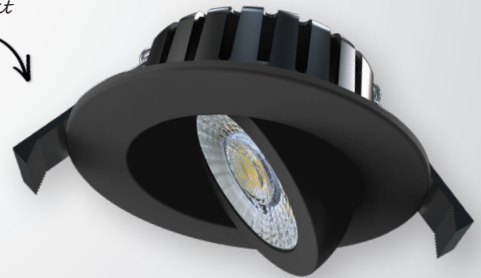

HiTrack

Effektiv linjär armatur anpassad för skenmontage som gör det lätt att flytta och justera vid förändringar i lokalens layout. Enkel montering utan verktyg, med dold elektronik direkt i skenan. Med en kompakt design och högt ljusutbyte gör sig armaturen applicerbar i en mängd olika utrymmen, tex butiker och andra allmänna lokaler. Linsoptiken ger bra avbländning. Kommer med DALI-styrning samt justerbar effekt via DIP-Switch i samma armatur.

RetroFlex exkl. drivdon

RetroFlex är en optimal ersättare för lysrörännor, skyltbelysning, hiss-chakt m.m. Möjlighet att reglera färgtemperatur (3000/4000K) samt ljusflöde med hjälp av DIP-switchar; 529mm (9W/12W), 1129mm (18W/24W), 1429mm (24W/30W). Rekommenderade drivdon finns som tillbehör. RetroFlex har magneter på ovansidan för att underlätta montage.

E-nr	Utförande	Färg	Storlek	IP-klass
70 279 48	E27	Vit	Ø255mm	IP44

WLP Backlit Dim

Bakbelyst dimbar LED-panel i vitlackerad aluminium och bländskydd i opalt bländskydd i PS. Väl avbländad armatur med 90° spridningsvinkel, och ställbar färgtemperatur 3000/4000K.

Nu i praktiskt 50-pack!

WLD FR72 Flex Tilt 50-pack

Nu finns även WLD FR72 Flex Tilt som ett prisvärt 50-pack. WLD FR72 Flex är en infälld ställbar downlight i lackad aluminium. WLD FR72 Flex har en mycket god ställbarhet vilket kan skapa unika ljussättningar. Färgtemperaturen är ställbar i tre lägen med strömställare på drivdonet.