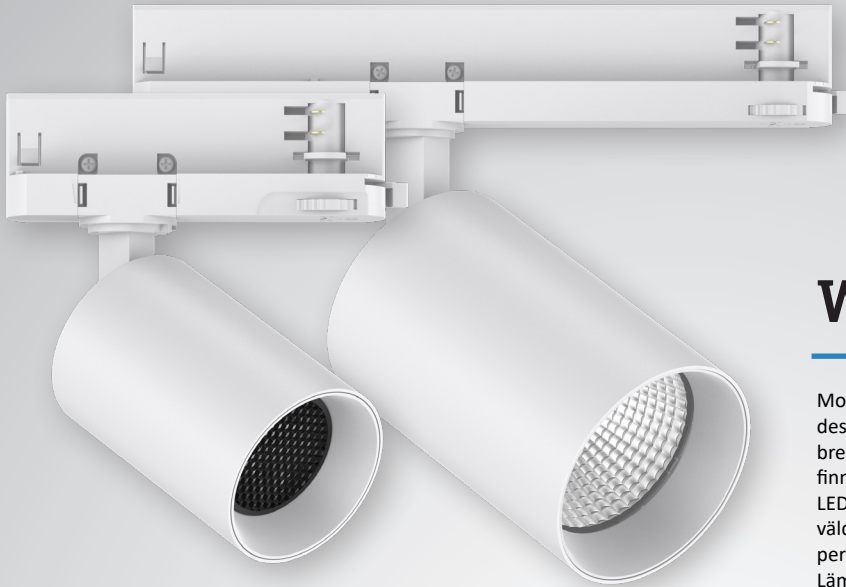

WESTAL®

Lighting made simple

Nyhetsläpp

Höst 2024

WLT Blick

Modulär tracklight i två storlekar i stilren utformning. Den senaste designen gör det enkelt att byta reflektor om man önskar en bredare eller smalare spridningsvinkel. För ett mer avbländat ljus finns bikakeraster som tillbehör. .

LED-modulen är utbyttbar via bajonettfättning vilket gör armaturen väldigt långlivad. Med inbyggd CCT-brytare kan du ändra färgtemperaturen i tre steg efter dina önskemål. Finns som DALI-variant. Lämplig i offentliga miljöer som kontor, hotell, showrooms och skolor. Kan kombineras med WLT Blick för att skapa olika ljuseffekter. Fungerar även bra i privata miljöer för allmänbelysning eller accentbelysning i bostäder.

HiTrack

Effektiv linjär armatur anpassad för skenmontage som gör det lätt att flytta och justera vid förändringar i lokalens layout. Enkel montering utan verktyg, med dold elektronik direkt i skenan. Med en kompakt design och högt ljusutbyte gör sig armaturen applicerbar i en mängd olika utrymmen, tex butiker och andra allmänna lokaler. Linsoptiken ger bra avbländning. Kommer med DALI-styrning samt justerbar effekt via DIP-Switch i samma armatur.

Eros plafond E27

En enklare tak- och väggplafond bestyckad med E27-sockel. Tillverkad i polykarbonat med opalt bländskydd. Levereras med snabbkopplingsplint och dubbla knockouts för utanpåliggande kabel och vidarekoppling. Lämplig för privata miljöer som kök, hall, och klädkammare.