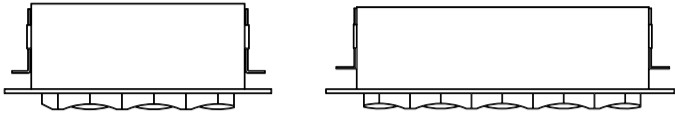

# WESTAL®

Utbytbar ljuskälla av slutanvändare

**OBS: All installation ska utföras av en behörig installatör**

Quattro är en serie takfotsarmaturer för infällnad i undertak. Armaturen är bestyckad med E27 sockel och har två in- och utgångar samt snabbkopplingsplint.

Godkänd för infällning i både ventilerad och oventilerad byggnadsdel. Anslutning till snabbkopplingsplint 3x2,5mm<sup>2</sup> med möjlighet till överkoppling.

**Quattro håltagning: 200-210mm**

**Quattro II håltagning: 290-305mm**