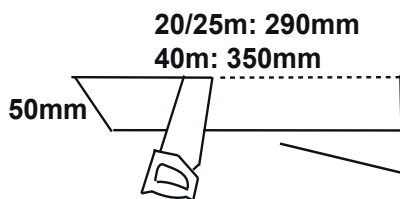

OBS: All installation ska utföras av en behörig installatör

Montageanvisning

Innehåll:

Skruv för inbyggnadsdel	x1	Insats	x1
Skruv till täckplåt	x2	Täckdel	x1
Dragplattor plywood	x2		

1. Lägg dragplattorna ovan tak.
2. Sätt in insatsen i taket och skruva fast underdelen mot plattorna.
3. Fäll in armaturen i insatsen.
4. Skruva fast täckdelen.