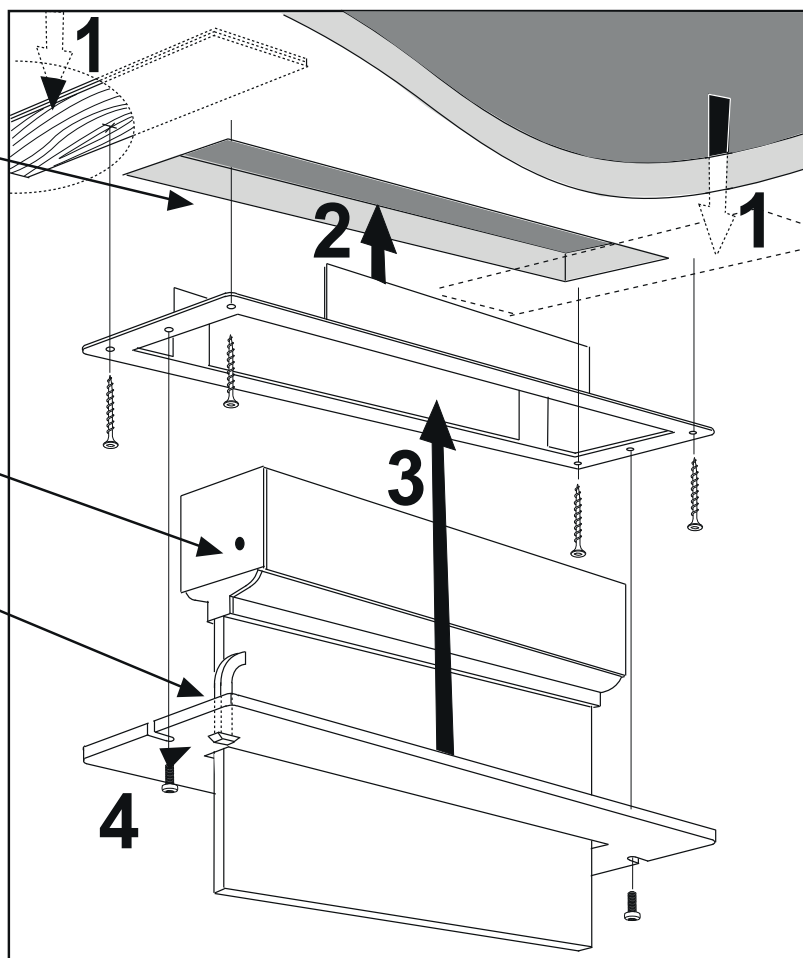

OBS: All installation ska utföras av en behörig installatör

Montageanvisning

Innehåll:

Skruv för inbyggnadsdel	x1	Insats	x1
Skruv till täckplåt	x2	Täckdel	x1
Dragplattor plywood	x2		

1. Lägg dragplattorna ovan tak.
2. Sätt in insatsen i taket och skruva fast underdelen mot plattorna.
3. Fäll in armaturen i insatsen.
4. Skruva fast täckdelen.