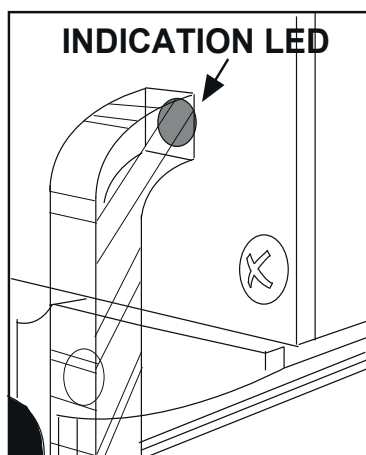

OBS: All installation ska utföras av en behörig installatör

Montageanvisning

Innehåll:

Skruv för inbyggnadsdel	x1	Insats	x1
Skruv till täckplåt	x2	Täckdel	x1
Dragplattor plywood	x2		

1. Lägg dragplattorna ovan tak.
2. Sätt in insatsen i taket och skruva fast underdelen mot plattorna.
3. Fäll in armaturen i insatsen.
4. Skruva fast täckdelen.