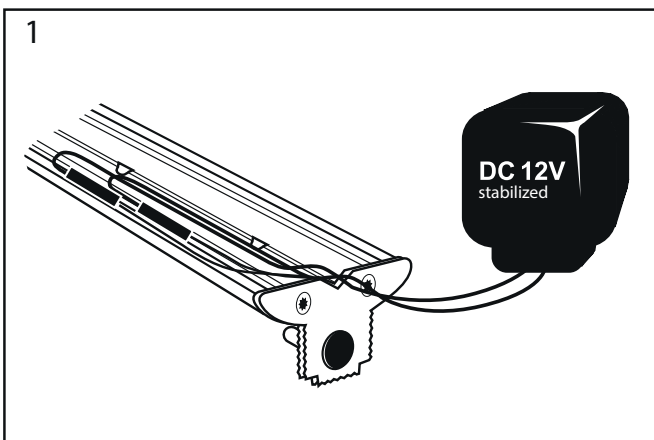

Use cotton only