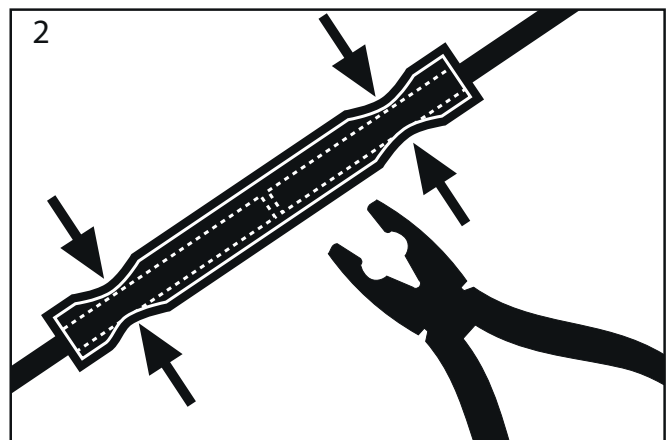

Use cotton only