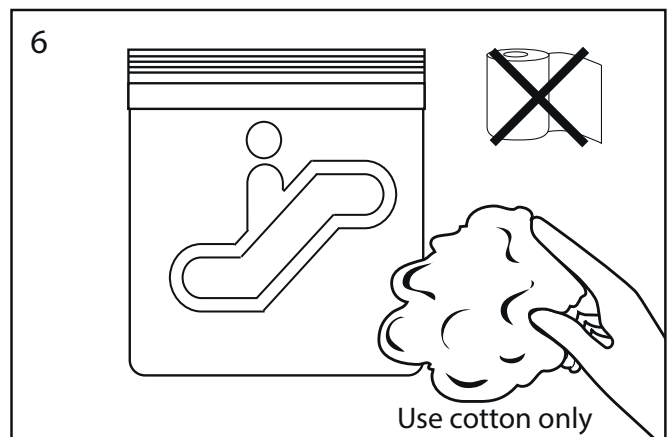

Use cotton only