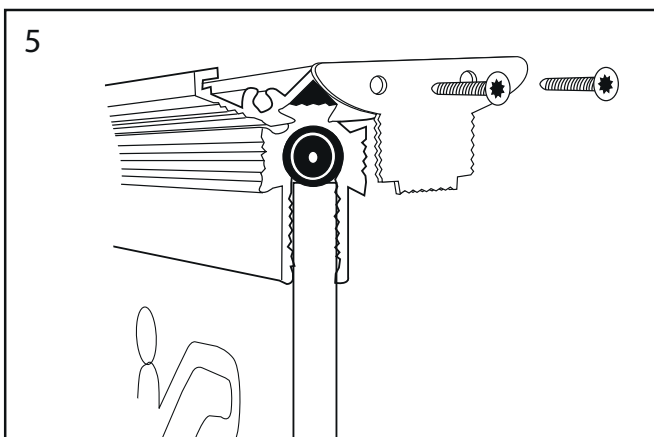

Use cotton only