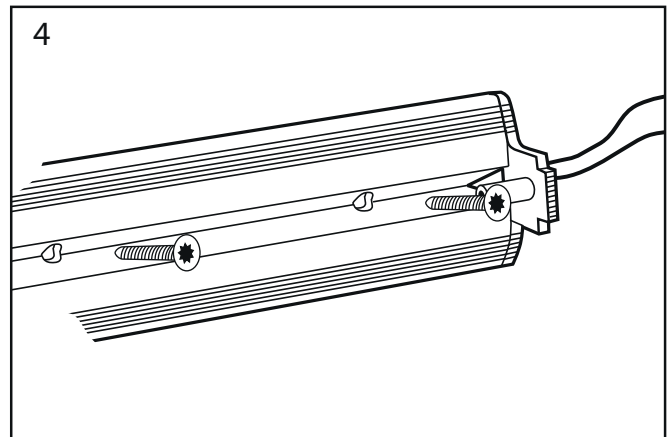

Use cotton only