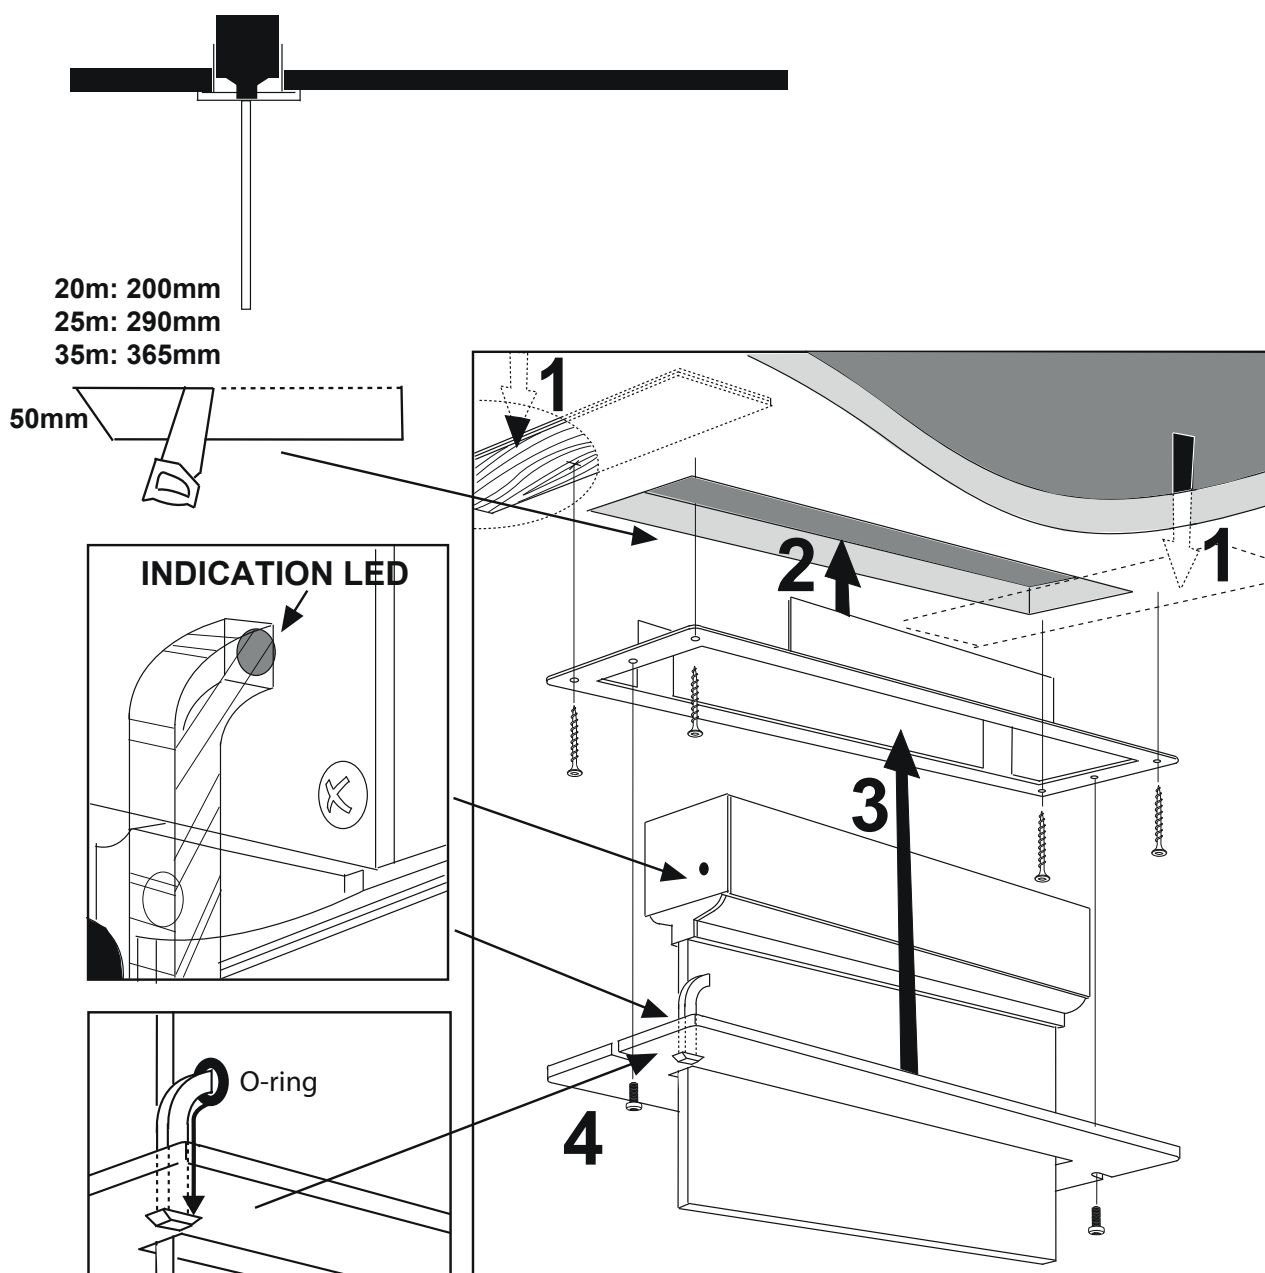

OBS: All installation ska utföras av en behörig installatör

Montageanvisning

Innehåll:

Skruv för inbyggnadsdel	x1	Insats	x1
Skruv till täckplåt	x2	Täckdel	x1
Dragplattor plywood	x2	O-ring	x1

1. Lägga dragplattorna ovan tak.
2. Sätt in insatsen i taket och skruva fast underdelen mot plattorna.

3. Fäll in armaturen i insatsen.
4. Skruva fast täckdelen.