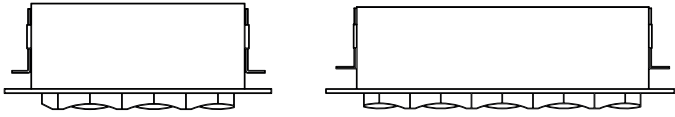

# WESTAL®

Utbytbar ljuskälla av slutanvändare

**OBS: All installation ska utföras av en behörig installatör**

Quattro är en serie takfotsarmaturer för infällnad i undertak. Armaturen är bestyckad med en LED-enhet och har två in- och utgångar samt snabbkopplingsplint.

Godkänd för infällning i både ventilerad och oventilerad byggnadsdel. Anslutning till snabbkopplingsplint 3x2,5mm<sup>2</sup> med möjlighet till överkoppling.

Quattro håltagning: 200-210

Quattro II håltagning: 285