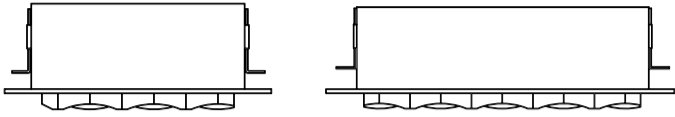

Manual

Quattro E27, Quattro II E27

WESTAL®

Utbytbar ljuskälla av slutanvändare

OBS: All installation ska utföras av en behörig installatör

Quattro är en serie takfotsarmaturer för infällnad i undertak. Armaturen är bestyckad med E27 sockel och har två in- och utgångar samt snabbkopplingsplint.

Godkänd för infällning i både ventilerad och oventilerad byggnadsdel. Anslutning till snabbkopplingsplint 3x2,5mm² med möjlighet till överkoppling.

Quattro håltagning: 200-210

Quattro II håltagning: 285