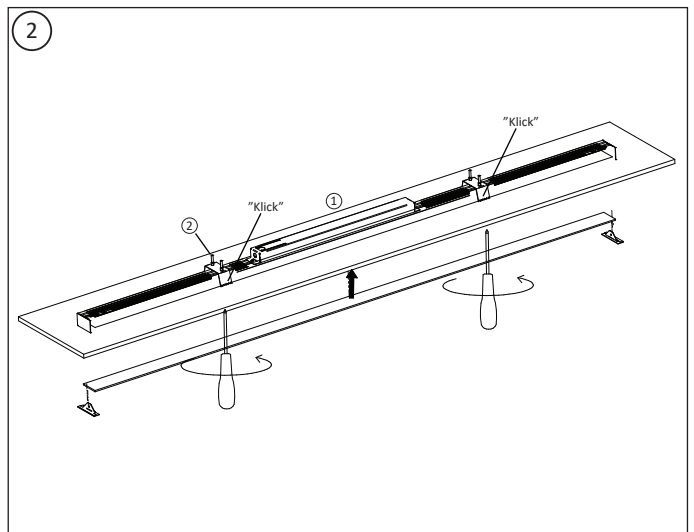

Ljuskälla: Integrerad LED, ej utbytbar.

1. Ta bort ändstycken
2. Ta bort diffusorn
3. Vik bort locket på kopplingsboxen
4. Anslut strömkabel i kopplingsplint
5. Vik tillbaka locket på kopplingsboxen

1. Montera profilen i taket
2. Dra åt skruvarna