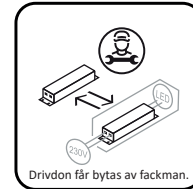

Läs mer om underhåll genom att skanna koden eller gå in på www.westal.se

För tillbehör se www.westal.se

OBS: All installation ska utföras av en behörig installatör

Fel eller skador orsakade av felaktig installation kan påverka produktgarantin.

Ljuskälla: Integrerad LED, ej utbytbar.

1. Ta bort ändstycken
2. Ta bort diffusorn
3. Vik bort locket på kopplingsboxen
4. Anslut strömkabel i kopplingsplint
5. Vik tillbaka locket på kopplingsboxen

1. Montera profilen i taket
2. Dra åt skruvarna