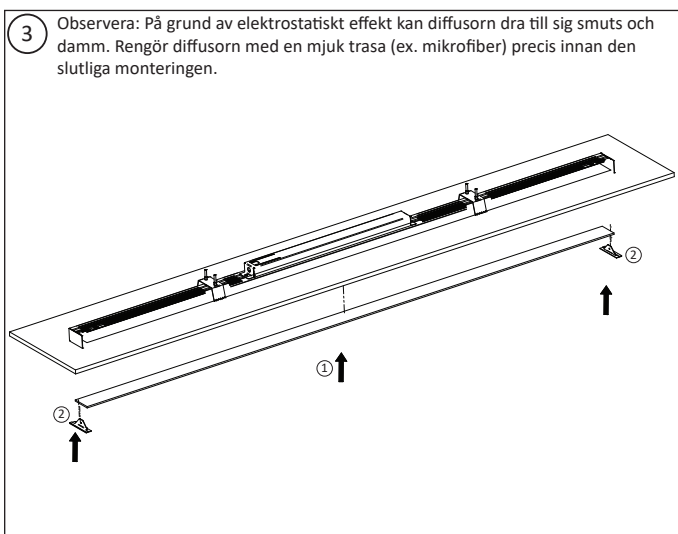

Ljuskälla: Integrerad LED, ej utbytbar.

1. Ta bort ändstycken
2. Ta bort diffusorn
3. Vik bort locket på kopplingsboxen
4. Anslut strömkabel i kopplingsplint
5. Vik tillbaka locket på kopplingsboxen

1. Montera profilen i taket
2. Dra åt skruvarna