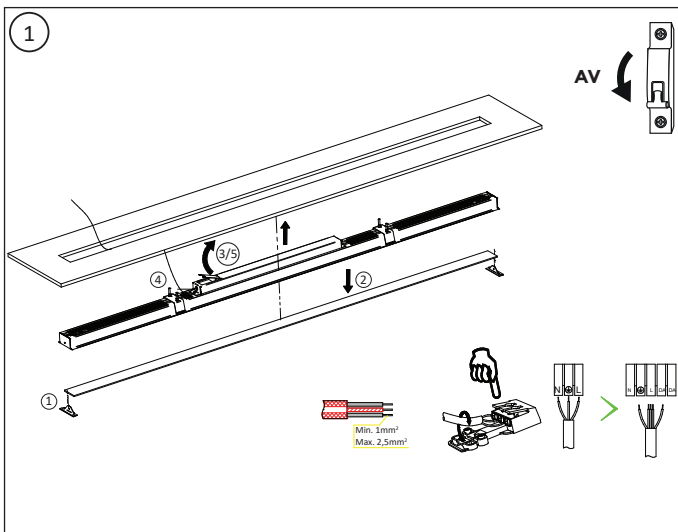

Ljuskälla: Integrerad LED, ej utbytbar.

1. Ta bort ändstycken
2. Ta bort diffusorn
3. Vik bort locket på kopplingsboxen
4. Anslut strömkabel i kopplingsplint
5. Vik tillbaka locket på kopplingsboxen

1. Montera profilen i taket
2. Dra åt skruvarna

1. Montera tillbaka diffusorn
2. Montera tillbaka ändstyckena - två klick.